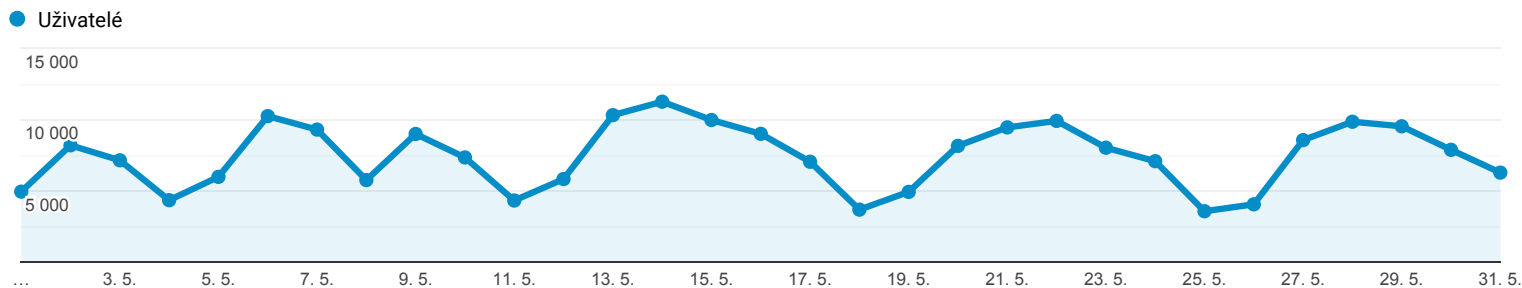

Přehled publika

Všichni uživatelé
100,00 % Uživatelé

1. 5. 2019 - 31. 5. 2019

Přehled

Uživatelé
195 965

Noví uživatelé
156 751

Návštěvy
258 369

Počet relací na uživatele
1,32

Zobrazení stránek
752 158

Počet stránek na 1 relaci
2,91

Prům. doba trvání relace
00:01:35

Míra okamžitého opuštění
58,75 %

■ New Visitor ■ Returning Visitor

Jazyk	Uživatelé	Uživatelé v %
1. cs-cz	126 543	64,70 %
2. cs	29 049	14,85 %
3. en-us	20 167	10,31 %
4. sk-sk	3 695	1,89 %
5. en-gb	2 693	1,38 %
6. pl-pl	2 636	1,35 %
7. ru-ru	2 200	1,12 %
8. c	898	0,46 %
9. sk	828	0,42 %
10. es-es	782	0,40 %