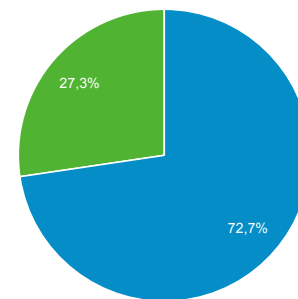

Přehled publika

Všichni uživatelé
100,00 % Uživatelé

1. 5. 2019 - 31. 5. 2019

Přehled

Uživatelé
195 965

Noví uživatelé
156 751

Návštěvy
258 369

Počet relací na uživatele
1,32

Zobrazení stránek
752 158

Počet stránek na 1 relaci
2,91

Prům. doba trvání relace
00:01:35

Míra okamžitého opuštění
58,75 %

■ New Visitor ■ Returning Visitor

Jazyk	Uživatelé	Uživatelé v %
1. cs-cz	126 543	64,70 %
2. cs	29 049	14,85 %
3. en-us	20 167	10,31 %
4. sk-sk	3 695	1,89 %
5. en-gb	2 693	1,38 %
6. pl-pl	2 636	1,35 %
7. ru-ru	2 200	1,12 %
8. c	898	0,46 %
9. sk	828	0,42 %
10. es-es	782	0,40 %