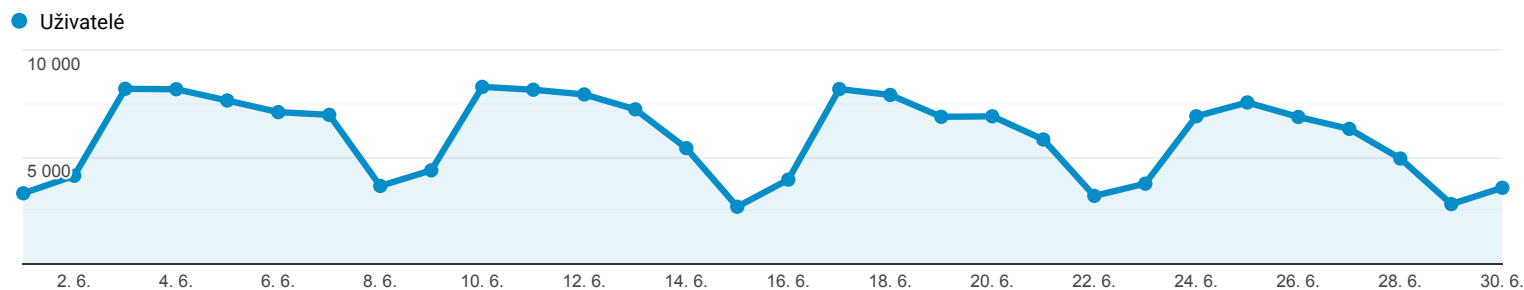

Přehled publika

Všichni uživatelé
100,00 % Uživatelé

1. 6. 2019 - 30. 6. 2019

Přehled

Uživatelé
155 717

Noví uživatelé
125 542

Návštěvy
196 995

Počet relací na uživatele
1,27

Zobrazení stránek
473 948

Počet stránek na 1 relaci
2,41

Prům. doba trvání relace
00:01:22

Míra okamžitého opuštění
63,28 %

■ New Visitor ■ Returning Visitor

Jazyk	Uživatelé	Uživatelé v %
1. cs-cz	98 126	62,79 %
2. cs	22 971	14,70 %
3. en-us	19 660	12,58 %
4. pl-pl	3 059	1,96 %
5. sk-sk	2 848	1,82 %
6. en-gb	2 217	1,42 %
7. ru-ru	1 462	0,94 %
8. sk	718	0,46 %
9. c	668	0,43 %
10. de-de	581	0,37 %