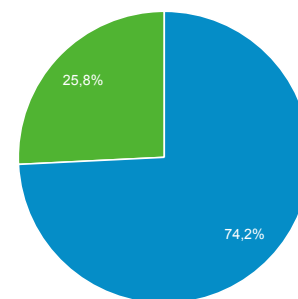

Přehled publika

Všichni uživatelé
100,00 % Uživatelé

1. 6. 2019 - 30. 6. 2019

Přehled

Uživatelé
155 717

Noví uživatelé
125 542

Návštěvy
196 995

Počet relací na uživatele
1,27

Zobrazení stránek
473 948

Počet stránek na 1 relaci
2,41

Prům. doba trvání relace
00:01:22

Míra okamžitého opuštění
63,28 %

■ New Visitor ■ Returning Visitor

Jazyk	Uživatelé	Uživatelé v %
1. cs-cz	98 126	62,79 %
2. cs	22 971	14,70 %
3. en-us	19 660	12,58 %
4. pl-pl	3 059	1,96 %
5. sk-sk	2 848	1,82 %
6. en-gb	2 217	1,42 %
7. ru-ru	1 462	0,94 %
8. sk	718	0,46 %
9. c	668	0,43 %
10. de-de	581	0,37 %