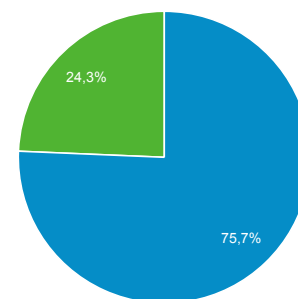

Přehled publika

Všichni uživatelé
100,00 % Uživatelé

1. 7. 2019 - 31. 7. 2019

Přehled

Uživatelé
134 359

Noví uživatelé
111 416

Návštěvy
171 407

Počet relací na uživatele
1,28

Zobrazení stránek
416 666

Počet stránek na 1 relaci
2,43

Prům. doba trvání relace
00:01:20

Míra okamžitého opuštění
63,88 %

New Visitor Returning Visitor

Jazyk	Uživatelé	Uživatelé v %
1. cs-cz	83 877	62,19 %
2. cs	20 558	15,24 %
3. en-us	16 559	12,28 %
4. pl-pl	3 150	2,34 %
5. sk-sk	2 425	1,80 %
6. en-gb	2 011	1,49 %
7. ru-ru	1 161	0,86 %
8. sk	703	0,52 %
9. de-de	566	0,42 %
10. es-es	523	0,39 %