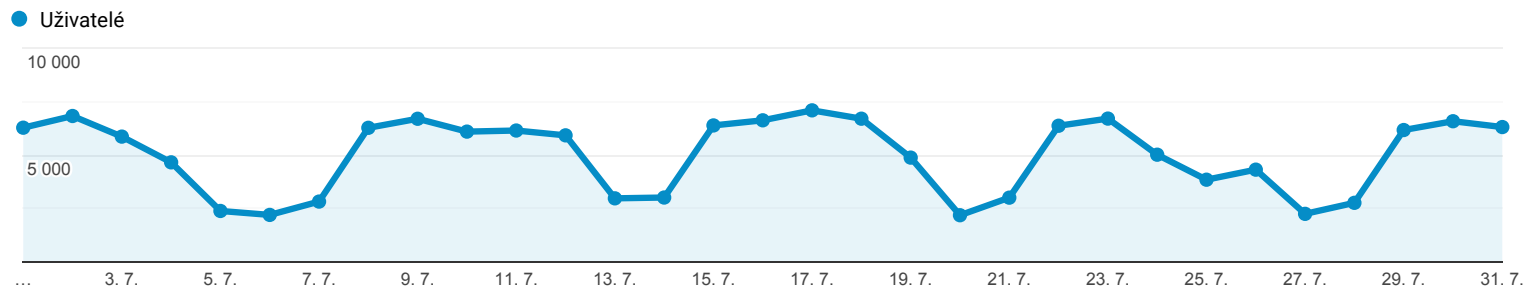

Přehled publika

Všichni uživatelé
100,00 % Uživatelé

1. 7. 2019 - 31. 7. 2019

Přehled

Uživatelé
134 359

Noví uživatelé
111 416

Návštěvy
171 407

Počet relací na uživatele
1,28

Zobrazení stránek
416 666

Počet stránek na 1 relaci
2,43

Prům. doba trvání relace
00:01:20

Míra okamžitého opuštění
63,88 %

New Visitor Returning Visitor

Jazyk	Uživatelé	Uživatelé v %
1. cs-cz	83 877	62,19 %
2. cs	20 558	15,24 %
3. en-us	16 559	12,28 %
4. pl-pl	3 150	2,34 %
5. sk-sk	2 425	1,80 %
6. en-gb	2 011	1,49 %
7. ru-ru	1 161	0,86 %
8. sk	703	0,52 %
9. de-de	566	0,42 %
10. es-es	523	0,39 %