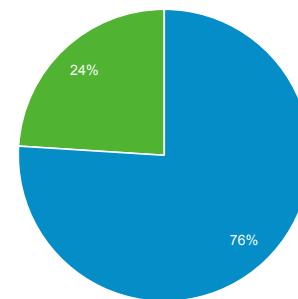

### Přehled

Uživatelé  
**134 883**

Noví uživatelé  
**112 945**

Návštěvy  
**171 994**

Počet relací na uživatele  
**1,28**

Zobrazení stránek  
**418 441**

Počet stránek na 1 relaci  
**2,43**

Prům. doba trvání relace  
**00:01:23**

Míra okamžitého opuštění  
**63,23 %**

■ New Visitor ■ Returning Visitor

Jazyk	Uživatelé	Uživatelé v %
1. cs-cz	85 992	63,51 %
2. cs	20 734	15,31 %
3. en-us	14 963	11,05 %
4. pl-pl	2 930	2,16 %
5. sk-sk	2 587	1,91 %
6. en-gb	1 996	1,47 %
7. ru-ru	1 164	0,86 %
8. sk	732	0,54 %
9. de-de	542	0,40 %
10. es-es	507	0,37 %