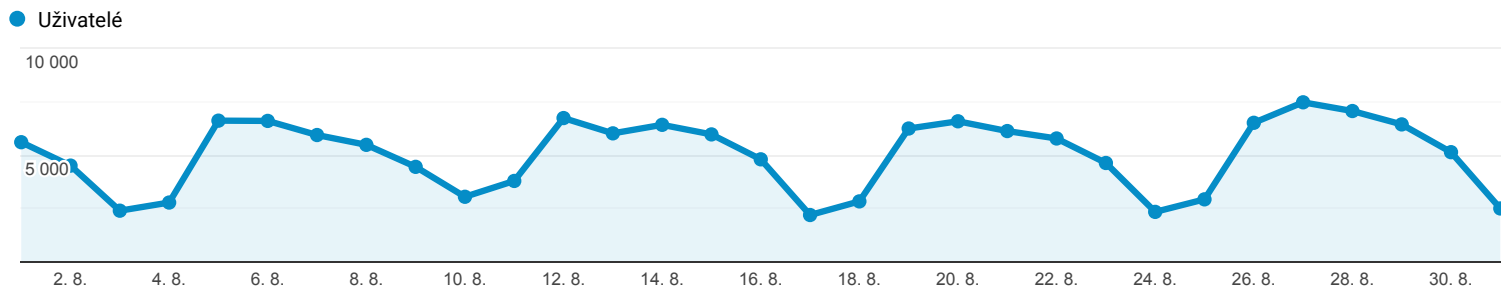

## Přehled publika

Všichni uživatelé  
100,00 % Uživatelé

1. 8. 2019 - 31. 8. 2019

### Přehled

Uživatelé  
**134 883**

Noví uživatelé  
**112 945**

Návštěvy  
**171 994**

Počet relací na uživatele  
**1,28**

Zobrazení stránek  
**418 441**

Počet stránek na 1 relaci  
**2,43**

Prům. doba trvání relace  
**00:01:23**