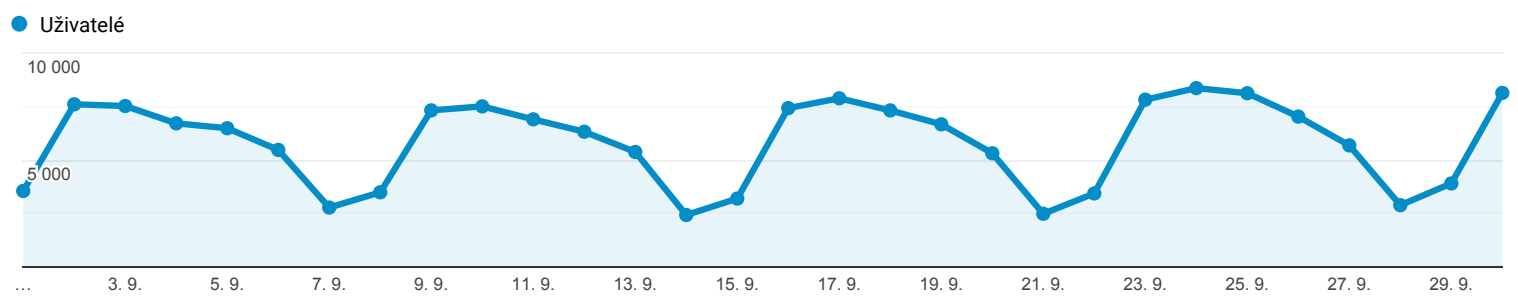

Přehled publika

Všichni uživatelé
100,00 % Uživatelé

1. 9. 2019 - 30. 9. 2019

Přehled

Uživatelé
151 762

Noví uživatelé
127 594

Návštěvy
193 821

Počet relací na uživatele
1,28

Zobrazení stránek
485 213

Počet stránek na 1 relaci
2,50

Prům. doba trvání relace
00:01:28

Míra okamžitého opuštění
62,01 %

■ New Visitor ■ Returning Visitor

Jazyk	Uživatelé	Uživatelé v %
1. cs-cz	101 539	66,81 %
2. cs	23 110	15,21 %
3. en-us	13 455	8,85 %
4. sk-sk	2 720	1,79 %
5. pl-pl	2 198	1,45 %
6. en-gb	2 116	1,39 %
7. ru-ru	1 294	0,85 %
8. sk	685	0,45 %
9. de-de	638	0,42 %
10. es-es	608	0,40 %