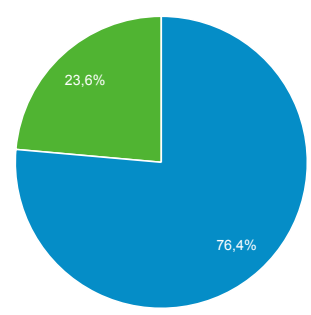

Přehled publika

Všichni uživatelé
100,00 % Uživatelé

1. 9. 2019 - 30. 9. 2019

Přehled

Uživatelé
151 762

Noví uživatelé
127 594

Návštěvy
193 821

Počet relací na uživatele
1,28

Zobrazení stránek
485 213

Počet stránek na 1 relaci
2,50

Prům. doba trvání relace
00:01:28

Míra okamžitého opuštění
62,01 %

■ New Visitor ■ Returning Visitor

Jazyk	Uživatelé	Uživatelé v %
1. cs-cz	101 539	66,81 %
2. cs	23 110	15,21 %
3. en-us	13 455	8,85 %
4. sk-sk	2 720	1,79 %
5. pl-pl	2 198	1,45 %
6. en-gb	2 116	1,39 %
7. ru-ru	1 294	0,85 %
8. sk	685	0,45 %
9. de-de	638	0,42 %
10. es-es	608	0,40 %