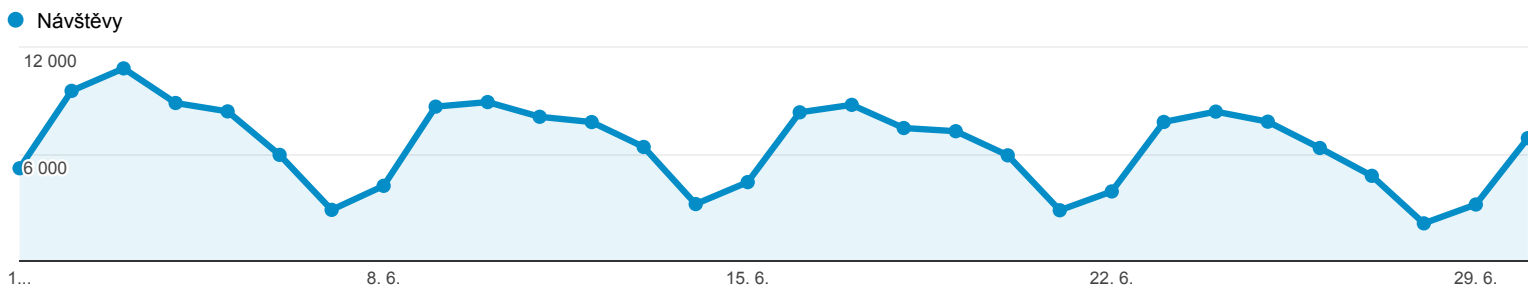

1. 6. 2014 - 30. 6. 2014

Přehled publika

Všechny návštěvy
100,00 %

+ Přidat segment

Přehled

Návštěvy
195 763

Uživatelé
135 412

Zobrazení stránek
538 492

Počet stránek na 1 návštěvu
2,75

Prům. doba trvání návštěvy
00:02:02

Míra okamžitého opuštění
62,96 %

% nových návštěv
48,53 %

Returning Visitor New Visitor

Jazyk	Návštěvy	Návštěvy v %
1. cs	128 467	65,62 %
2. cs-cz	42 555	21,74 %
3. en-us	11 890	6,07 %
4. sk	4 528	2,31 %
5. en	1 547	0,79 %
6. ru	1 370	0,70 %
7. en-gb	1 002	0,51 %
8. sk-sk	881	0,45 %
9. ru-ru	607	0,31 %
10. de	551	0,28 %