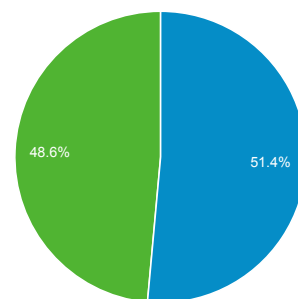

1. 6. 2014 - 30. 6. 2014

Přehled publika

Všechny návštěvy
100,00 %

+ Přidat segment

Přehled

Návštěvy
195 763

Uživatelé
135 412

Zobrazení stránek
538 492

Počet stránek na 1 návštěvu
2,75

Prům. doba trvání návštěvy
00:02:02

Míra okamžitého opuštění
62,96 %

% nových návštěv
48,53 %

Returning Visitor New Visitor

Jazyk	Návštěvy	Návštěvy v %
1. cs	128 467	65,62 %
2. cs-cz	42 555	21,74 %
3. en-us	11 890	6,07 %
4. sk	4 528	2,31 %
5. en	1 547	0,79 %
6. ru	1 370	0,70 %
7. en-gb	1 002	0,51 %
8. sk-sk	881	0,45 %
9. ru-ru	607	0,31 %
10. de	551	0,28 %