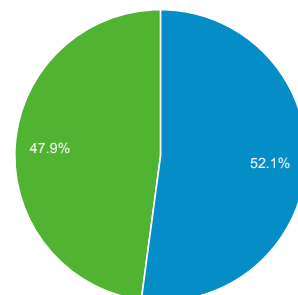

1. 7. 2014 - 31. 7. 2014

Přehled publika

Všechny návštěvy
100,00 %

+ Přidat segment

Přehled

Návštěvy
149 772

Uživatelé
107 722

Zobrazení stránek
427 931

Počet stránek na 1 návštěvu
2,86

Prům. doba trvání návštěvy
00:01:54

Míra okamžitého opuštění
62,72 %

% nových návštěv
52,10 %

■ New Visitor ■ Returning Visitor

Jazyk	Návštěvy	Návštěvy v %
1. cs	94 760	63,27 %
2. cs-cz	35 266	23,55 %
3. en-us	9 989	6,67 %
4. sk	3 164	2,11 %
5. en	1 034	0,69 %
6. ru	832	0,56 %
7. en-gb	825	0,55 %
8. sk-sk	803	0,54 %
9. de	516	0,34 %
10. ru-ru	388	0,26 %