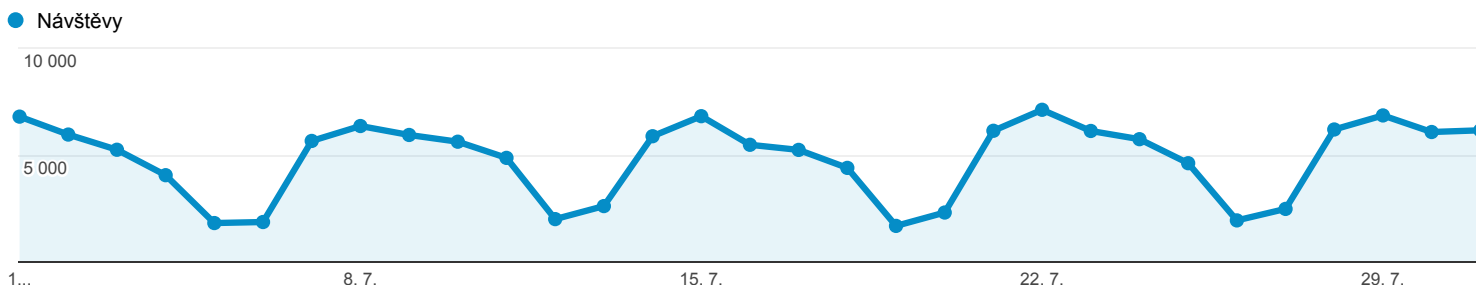

1. 7. 2014 - 31. 7. 2014

Přehled publika

Všechny návštěvy
100,00 %

+ Přidat segment

Přehled

Návštěvy
149 772

Uživatelé
107 722

Zobrazení stránek
427 931

Počet stránek na 1 návštěvu
2,86

Prům. doba trvání návštěvy
00:01:54

Míra okamžitého opuštění
62,72 %

% nových návštěv
52,10 %

■ New Visitor ■ Returning Visitor

Jazyk	Návštěvy	Návštěvy v %
1. cs	94 760	63,27 %
2. cs-cz	35 266	23,55 %
3. en-us	9 989	6,67 %
4. sk	3 164	2,11 %
5. en	1 034	0,69 %
6. ru	832	0,56 %
7. en-gb	825	0,55 %
8. sk-sk	803	0,54 %
9. de	516	0,34 %
10. ru-ru	388	0,26 %