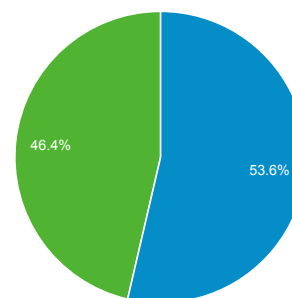

## Přehled publika

1. 4. 2013 - 30. 4. 2013

● návštěvy – podíl v %: 100,00 %

**Přehled**

### Počet návštěvníků tohoto webu: 179 482

■ Returning Visitor ■ New Visitor

Jazyk	Návštěvy	Návštěvy v %
1. cs	215 987	79,83 %
2. cs-cz	19 968	7,38 %
3. en-us	15 600	5,77 %
4. sk	8 680	3,21 %
5. en	3 533	1,31 %
6. ru	1 507	0,56 %
7. ru-ru	1 027	0,38 %
8. en-gb	801	0,30 %
9. sk-sk	626	0,23 %
10. de	508	0,19 %