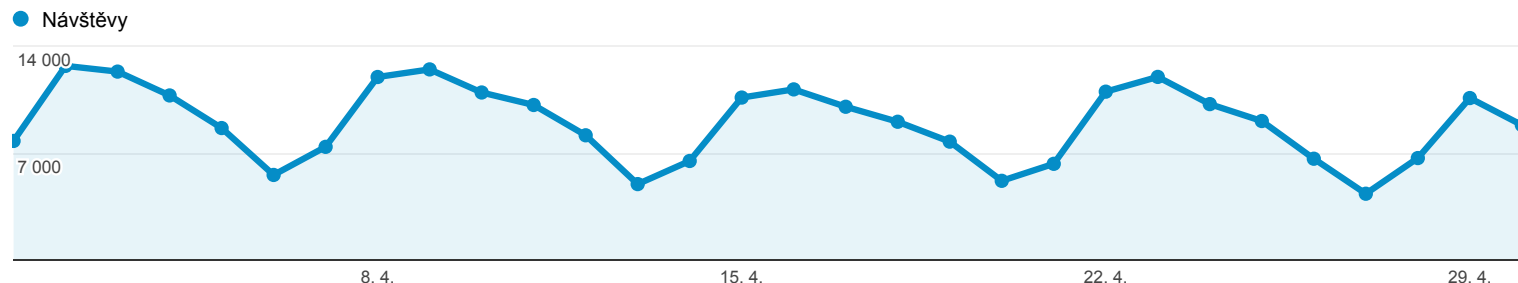

## Přehled publika

1. 4. 2013 - 30. 4. 2013

● návštěvy – podíl v %: 100,00 %

**Přehled**

### Počet návštěvníků tohoto webu: 179 482

■ Returning Visitor ■ New Visitor

Jazyk	Návštěvy	Návštěvy v %
1. cs	215 987	79,83 %
2. cs-cz	19 968	7,38 %
3. en-us	15 600	5,77 %
4. sk	8 680	3,21 %
5. en	3 533	1,31 %
6. ru	1 507	0,56 %
7. ru-ru	1 027	0,38 %
8. en-gb	801	0,30 %
9. sk-sk	626	0,23 %
10. de	508	0,19 %