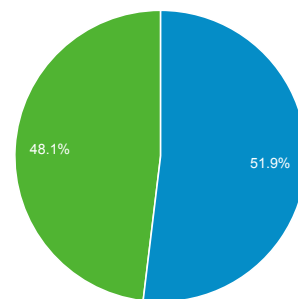

Návštěvy
263 708

Uživatelé
178 629

Zobrazení stránek
711 274

Počet stránek na 1 návštěvu
2,70

Prům. doba trvání návštěvy
00:02:18

Míra okamžitého opuštění
64,87 %

% nových návštěv
48,06 %

Returning Visitor New Visitor