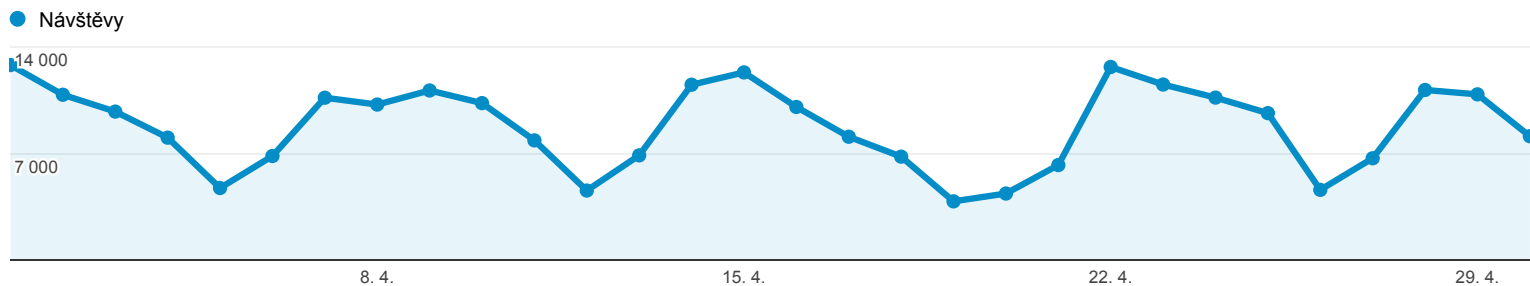

# Přehled publika

1. 4. 2014 - 30. 4. 2014

Všechny návštěvy  
100,00 %

Přehled

Návštěvy  
**263 708**

Uživatelé  
**178 629**

Zobrazení stránek  
**711 274**

Počet stránek na 1 návštěvu  
**2,70**

Prům. doba trvání návštěvy  
**00:02:18**

Míra okamžitého opuštění  
**64,87 %**

% nových návštěv  
**48,06 %**

Returning Visitor New Visitor

Jazyk	Návštěvy	Návštěvy v %
1. cs	181 834	68,95 %
2. cs-cz	48 527	18,40 %
3. en-us	14 965	5,67 %
4. sk	8 538	3,24 %
5. en	2 134	0,81 %
6. ru	1 590	0,60 %
7. en-gb	1 151	0,44 %
8. sk-sk	1 076	0,41 %
9. ru-ru	700	0,27 %
10. de	564	0,21 %