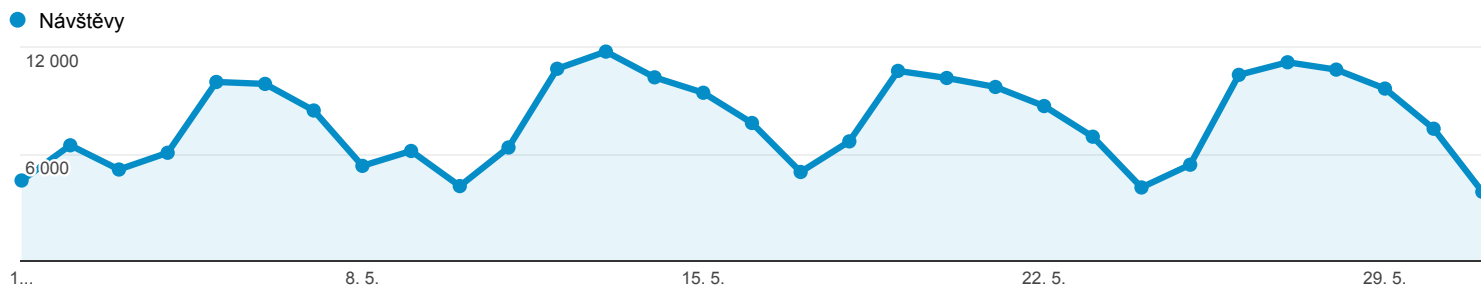

# Přehled publika

1. 5. 2014 - 31. 5. 2014

Všechny návštěvy  
100,00 %

+ Přidat segment

Přehled

Návštěvy  
**244 281**

Uživatelé  
**166 290**

Zobrazení stránek  
**658 778**

Počet stránek na 1 návštěvu  
**2,70**

Prům. doba trvání návštěvy  
**00:02:19**

Míra okamžitého opuštění  
**63,69 %**

■ Returning Visitor ■ New Visitor

% nových návštěv  
**49,01 %**

Jazyk	Návštěvy	Návštěvy v %
1. cs	165 368	67,70 %
2. cs-cz	48 167	19,72 %
3. en-us	14 087	5,77 %
4. sk	6 511	2,67 %
5. en	2 401	0,98 %
6. ru	1 662	0,68 %
7. sk-sk	1 130	0,46 %
8. en-gb	1 119	0,46 %
9. ru-ru	654	0,27 %
10. de	529	0,22 %