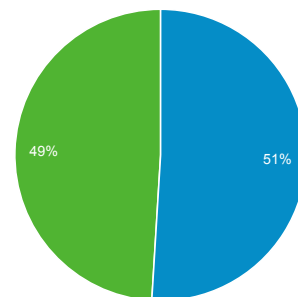

# Přehled publika

1. 5. 2014 - 31. 5. 2014

Všechny návštěvy  
100,00 %

+ Přidat segment

Přehled

Návštěvy  
**244 281**

Uživatelé  
**166 290**

Zobrazení stránek  
**658 778**

Počet stránek na 1 návštěvu  
**2,70**

Prům. doba trvání návštěvy  
**00:02:19**

Míra okamžitého opuštění  
**63,69 %**

■ Returning Visitor ■ New Visitor

% nových návštěv  
**49,01 %**

Jazyk	Návštěvy	Návštěvy v %
1. cs	165 368	67,70 %
2. cs-cz	48 167	19,72 %
3. en-us	14 087	5,77 %
4. sk	6 511	2,67 %
5. en	2 401	0,98 %
6. ru	1 662	0,68 %
7. sk-sk	1 130	0,46 %
8. en-gb	1 119	0,46 %
9. ru-ru	654	0,27 %
10. de	529	0,22 %