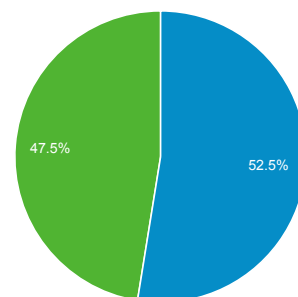

Návštěvy
212 801

Uživatelé
147 688

Zobrazení stránek
612 495

Počet stránek na 1 návštěvu
2,88

Prům. doba trvání návštěvy
00:02:18

Míra okamžitého opuštění
62,28 %

% nových návštěv
52,51 %

■ New Visitor ■ Returning Visitor