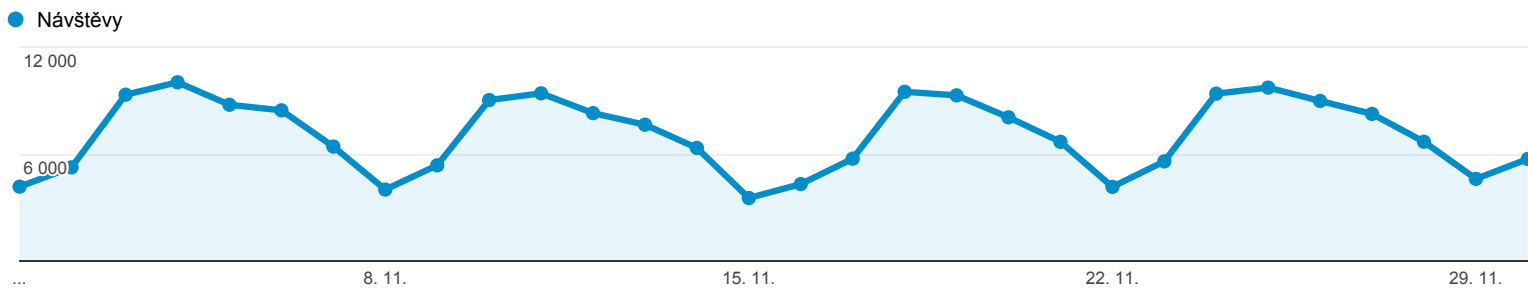

1. 11. 2014 - 30. 11. 2014

# Přehled publika

Všechny návštěvy  
100,00 %

+ Přidat segment

Přehled

Návštěvy  
212 801

Uživatelé  
147 688

Zobrazení stránek  
612 495

Počet stránek na 1 návštěvu  
2,88

Prům. doba trvání návštěvy  
00:02:18

Míra okamžitého opuštění  
62,28 %

% nových návštěv  
52,51 %

■ New Visitor ■ Returning Visitor

Jazyk	Návštěvy	Návštěvy v %
1. cs	136 651	64,22 %
2. cs-cz	45 890	21,56 %
3. en-us	12 323	5,79 %
4. sk	7 788	3,66 %
5. ru	1 487	0,70 %
6. sk-sk	1 293	0,61 %
7. en	1 266	0,59 %
8. en-gb	1 219	0,57 %
9. c	815	0,38 %
10. ru-ru	604	0,28 %