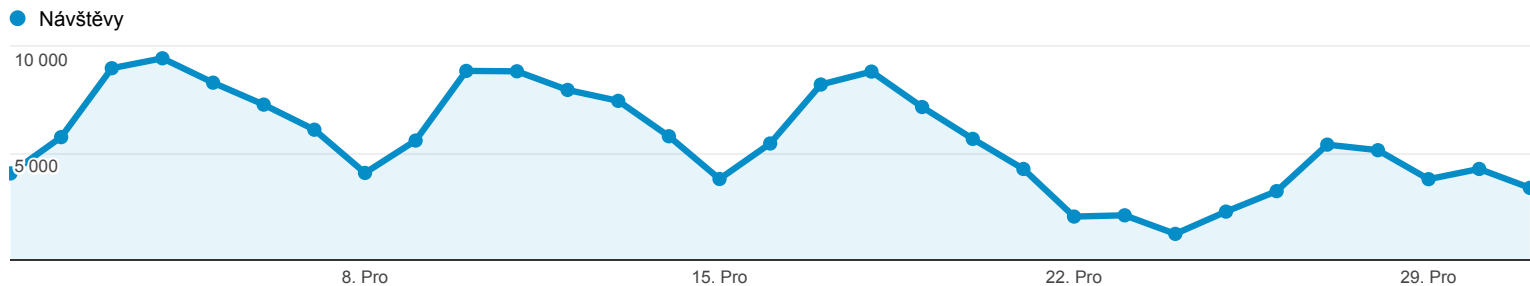

Přehled publika

● návštěvy – podíl v %: 100,00 %

Přehled

Počet návštěvníků tohoto webu: 118 448

-  **Návštěvy: 174 188**
-  **Unikátní návštěvníci: 118 448**
-  **Zobrazení stránek: 415 300**
-  **Počet stránek na návštěvu: 2,38**
-  **Prům. doba trvání návštěvy: 00:02:29**
-  **Míra opuštění: 68,31 %**
-  **Procento nových návštěv: 47,91 %**