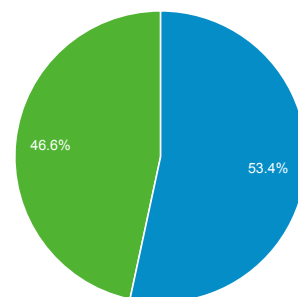

Návštěvy
192 026

Uživatelé
136 393

Zobrazení stránek
523 342

Počet stránek na 1 návštěvu
2,73

Prům. doba trvání návštěvy
00:02:09

Míra okamžitého opuštění
62,94 %

% nových návštěv
53,33 %

■ New Visitor ■ Returning Visitor