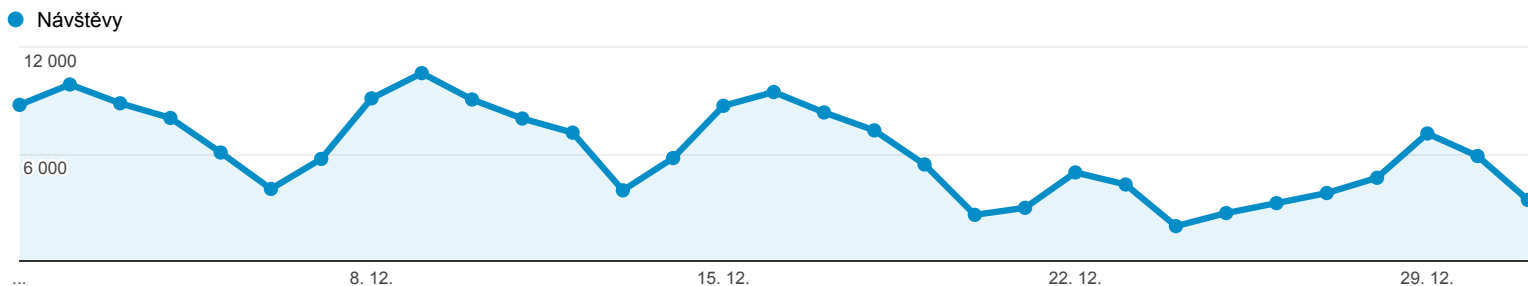

1. 12. 2014 - 31. 12. 2014

# Přehled publika

Všechny návštěvy  
100,00 %

+ Přidat segment

Přehled

Návštěvy  
192 026

Uživatelé  
136 393

Zobrazení stránek  
523 342

Počet stránek na 1 návštěvu  
2,73

Prům. doba trvání návštěvy  
00:02:09

Míra okamžitého opuštění  
62,94 %

% nových návštěv  
53,33 %

■ New Visitor ■ Returning Visitor

Jazyk	Návštěvy	Návštěvy v %
1. cs	122 313	63,70 %
2. cs-cz	44 346	23,09 %
3. en-us	10 625	5,53 %
4. sk	5 594	2,91 %
5. ru	1 434	0,75 %
6. sk-sk	1 135	0,59 %
7. en	1 081	0,56 %
8. en-gb	1 003	0,52 %
9. c	966	0,50 %
10. ru-ru	572	0,30 %