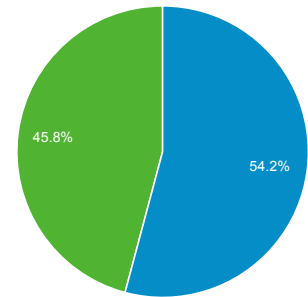

Návštěvy
217 140

Uživatelé
153 763

Zobrazení stránek
603 390

Počet stránek na 1 návštěvu
2,78

Prům. doba trvání návštěvy
00:02:07

Míra okamžitého opuštění
62,92 %

% nových návštěv
54,12 %

■ New Visitor ■ Returning Visitor