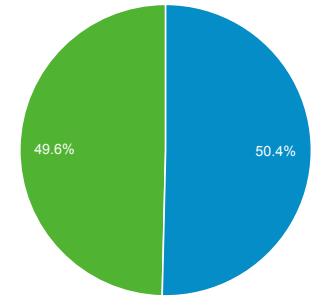

Přehled publika

1. 8. 2013 - 31. 8. 2013

● návštěvy – podíl v %: 100,00 %

Přehled

Počet návštěvníků tohoto webu: 100 478

■ New Visitor ■ Returning Visitor

Návštěvy
141 557

Unikátní návštěvníci
100 478

Zobrazení stránek
321 528

Počet stránek na návštěvu
2,27

Prům. doba trvání návštěvy
00:01:54

Míra okamžitého opuštění
70,16 %

Procento nových návštěv
50,35 %

Jazyk	Návštěvy	Návštěvy v %
1. cs	98 949	69,90 %
2. cs-cz	22 813	16,12 %
3. en-us	10 226	7,22 %
4. sk	3 166	2,24 %
5. en	1 937	1,37 %
6. ru	792	0,56 %
7. sk-sk	644	0,45 %
8. en-gb	574	0,41 %
9. ru-ru	438	0,31 %
10. de-de	299	0,21 %