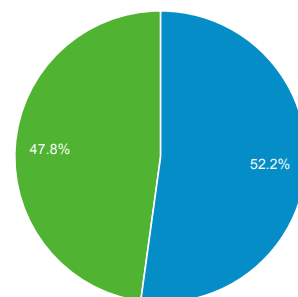

1. 8. 2014 - 31. 8. 2014

Přehled publika

Všechny návštěvy
100,00 %

+ Přidat segment

Přehled

● Návštěvy

Návštěvy
140 713

Uživatelé
100 147

Zobrazení stránek
399 605

Počet stránek na 1 návštěvu
2,84

Prům. doba trvání návštěvy
00:02:04

Míra okamžitého opuštění
62,70 %

% nových návštěv
52,14 %

■ New Visitor ■ Returning Visitor

Jazyk	Návštěvy	Návštěvy v %
1. cs	88 210	62,69 %
2. cs-cz	33 020	23,47 %
3. en-us	9 042	6,43 %
4. sk	3 184	2,26 %
5. en	1 070	0,76 %
6. sk-sk	902	0,64 %
7. ru	866	0,62 %
8. en-gb	833	0,59 %
9. c	612	0,43 %
10. de	531	0,38 %