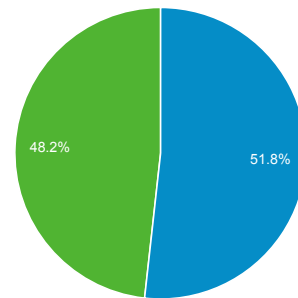

Přehled publika

1. 2. 2014 - 28. 2. 2014

Všechny návštěvy
100,00 %

Přehled

Návštěvy
250 733

Unikátní návštěvníci
179 222

Zobrazení stránek
677 029

Počet stránek na návštěvu
2,70

Prům. doba trvání návštěvy
00:02:10

Míra okamžitého opuštění
65,54 %

Procento nových návštěv
51,72 %

■ New Visitor ■ Returning Visitor

Jazyk

Jazyk	Návštěvy	Návštěvy v %
1. cs	174 574	69,63 %
2. cs-cz	48 404	19,30 %
3. en-us	13 049	5,20 %
4. sk	5 895	2,35 %
5. en	2 161	0,86 %
6. ru	1 353	0,54 %
7. sk-sk	1 021	0,41 %
8. en-gb	889	0,35 %
9. ru-ru	443	0,18 %
10. de	402	0,16 %