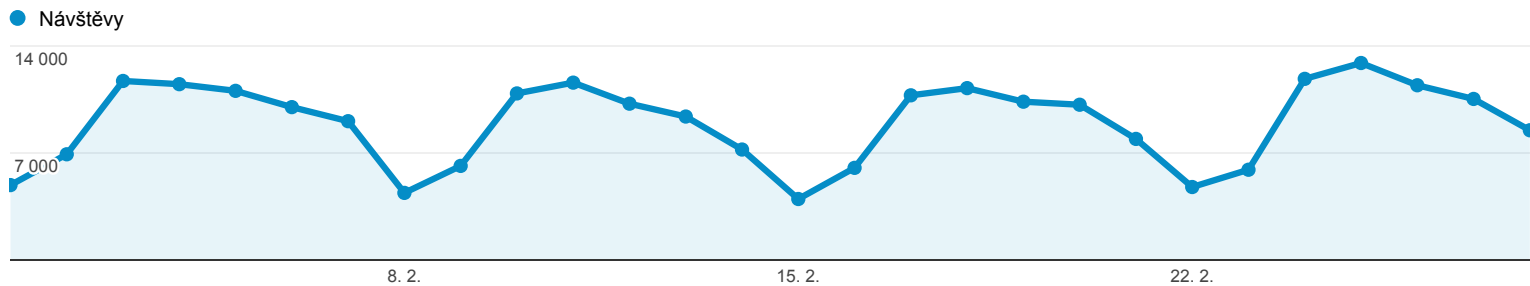

Přehled publika

1. 2. 2014 - 28. 2. 2014

Všechny návštěvy
100,00 %

Přehled

Návštěvy
250 733

Unikátní návštěvníci
179 222

Zobrazení stránek
677 029

Počet stránek na návštěvu
2,70

Prům. doba trvání návštěvy
00:02:10

Míra okamžitého opuštění
65,54 %

Procento nových návštěv
51,72 %

■ New Visitor ■ Returning Visitor

Jazyk

Jazyk	Návštěvy	Návštěvy v %
1. cs	174 574	69,63 %
2. cs-cz	48 404	19,30 %
3. en-us	13 049	5,20 %
4. sk	5 895	2,35 %
5. en	2 161	0,86 %
6. ru	1 353	0,54 %
7. sk-sk	1 021	0,41 %
8. en-gb	889	0,35 %
9. ru-ru	443	0,18 %
10. de	402	0,16 %