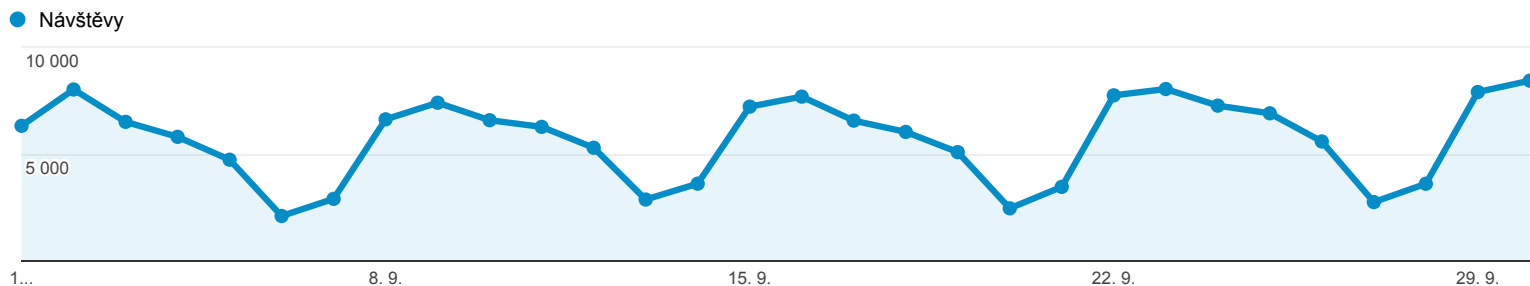

1. 9. 2014 - 30. 9. 2014

Přehled publika

Všechny návštěvy
100,00 %

+ Přidat segment

Přehled

Návštěvy
171 834

Uživatelé
125 696

Zobrazení stránek
475 324

Počet stránek na 1 návštěvu
2,77

Prům. doba trvání návštěvy
00:02:01

Míra okamžitého opuštění
62,71 %

% nových návštěv
55,61 %

■ New Visitor ■ Returning Visitor

Jazyk	Návštěvy	Návštěvy v %
1. cs	107 067	62,31 %
2. cs-cz	41 431	24,11 %
3. en-us	10 701	6,23 %
4. sk	3 625	2,11 %
5. en	1 339	0,78 %
6. c	1 246	0,73 %
7. en-gb	997	0,58 %
8. ru	988	0,57 %
9. sk-sk	960	0,56 %
10. de	539	0,31 %