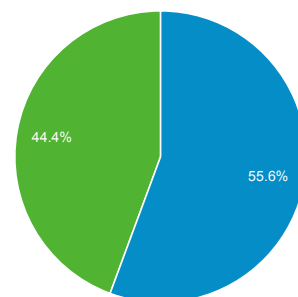

1. 9. 2014 - 30. 9. 2014

Přehled publika

Všechny návštěvy
100,00 %

+ Přidat segment

Přehled

Návštěvy
171 834

Uživatelé
125 696

Zobrazení stránek
475 324

Počet stránek na 1 návštěvu
2,77

Prům. doba trvání návštěvy
00:02:01

Míra okamžitého opuštění
62,71 %

% nových návštěv
55,61 %

■ New Visitor ■ Returning Visitor

Jazyk	Návštěvy	Návštěvy v %
1. cs	107 067	62,31 %
2. cs-cz	41 431	24,11 %
3. en-us	10 701	6,23 %
4. sk	3 625	2,11 %
5. en	1 339	0,78 %
6. c	1 246	0,73 %
7. en-gb	997	0,58 %
8. ru	988	0,57 %
9. sk-sk	960	0,56 %
10. de	539	0,31 %