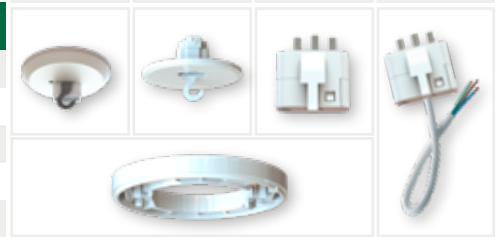

VALAISINPISTORASIA T JA -TULPAT

1140200	Valaisinpistorasia 0-luokka uppo/pinta
1140201	Valaisinpistorasia maadoitettu uppo/pinta
1140202	Valaisinpistorasia 0-luokka kruunu uppo/pinta
1140216	Valaisinpistorasia 0-luokka uppo
1140217	Valaisinpistorasia maadoitettu uppo
1140218	Valaisinpistorasia 0-luokka kruunu uppo
1140203	Valaisinpistotulppa 0-luokka kulma
1140204	Valaisinpistotulppa maadoitettu kulma
1140205	Valaisinpistotulppa 0-luokka kruunu kulma