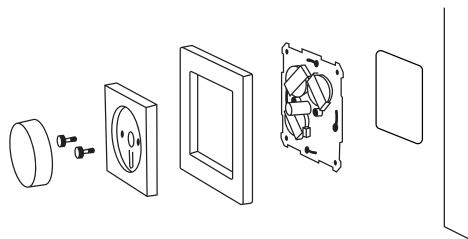

Asennus seinään/laattapintaan mukana toimitettavalla teipillä.

KÄYTTÖLÄMPÖTILA

-25 ... +35 °C
Ei kondensoituvaa

MITAT

Asennuskehys 71x71 mm
Asennussyvyys 0 mm
Keskiölevy 55x55 mm

YHTEYDET

2,4 GHz mesh
Bluetooth®
<10 dBm

KANTAMA

Noin 10 metriä sisätiloissa.
Paristokäyttöiset tuotteet eivät laajenna Plejd mesh verkkoa.