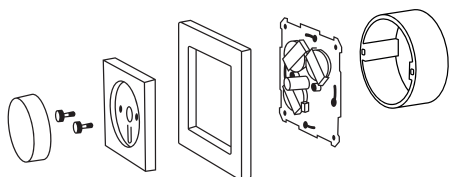

Asennus kojerasiaan ruuvilla.