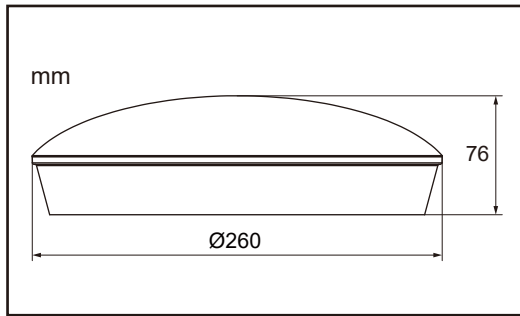

## ETLED REKO

LED-plafond  
LED-ceiling light  
LED-yleisvalaisimet  
LED-armatur

El-nr E-nr Snro	Benämning Name Nimike Navn	Färg Color Vär Farge	Total Effekt Total Effect Kokonaisteho Total Effekt	LED-färg LED color LEDin väri LED farge	Luminous flux	CRI	PF	Effekt Effect Teho Effekt	Anslutning Connection Liitäntä Tilkobling
30 010 42 75 098 05 41 463 61	ETLEDREKO-27K3K	RAL9003 Matt vit Matt-White Valkoinen Matt hvit	12W	2700K	1400 lm	80	0.88	300mA DC 36V	3x2x0,75-2,5mm <sup>2</sup> 
		3000K							
30 010 43 75 098 06 41 463 62	ETLEDREKO-3K4K			3000K					
		4000K							