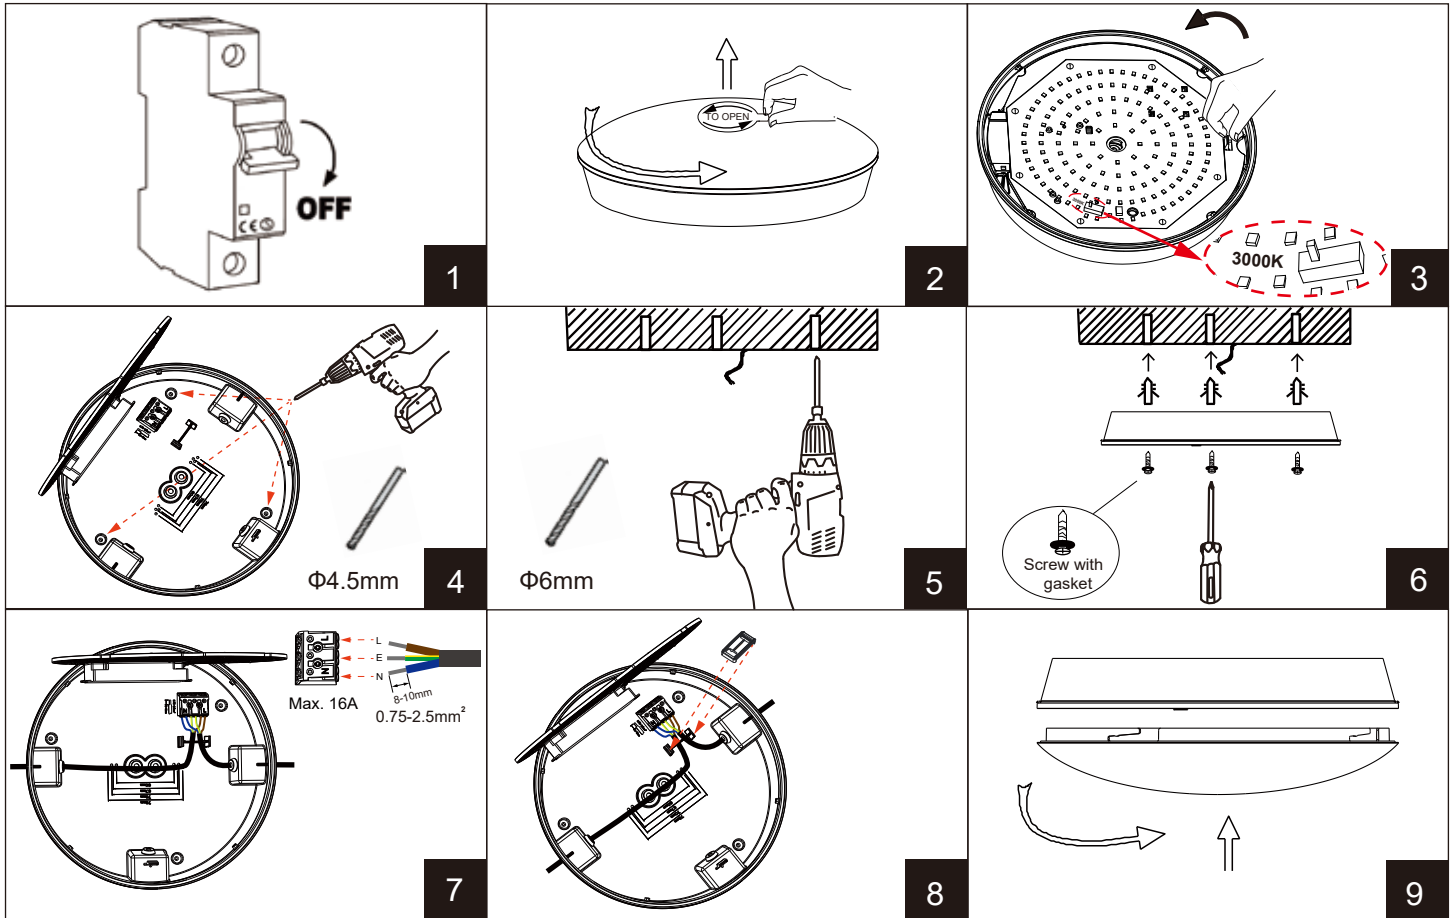

Installed on ceiling.