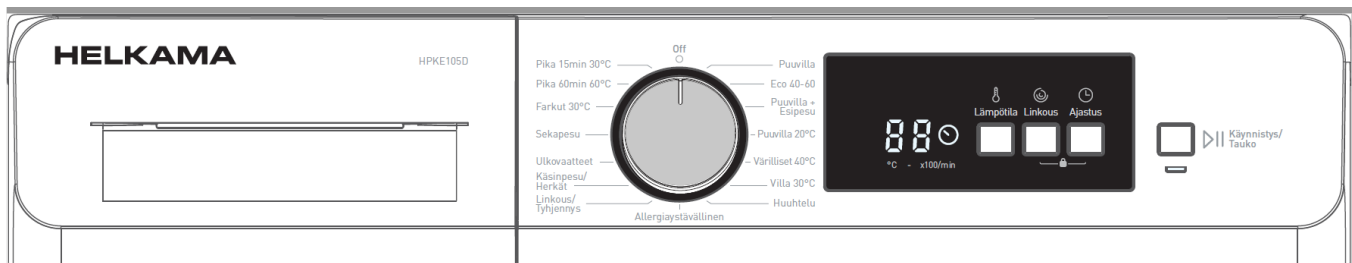

HELKAMA

- KODINKONEET -

D

Malli	Väri	Tuotenumero	EAN-koodi
HPKE105D	valkoinen	160202	6430022364813

PYYKINPESUKONE

- 84,5cm korkea
- 59,7cm leveä
- 5kg kapasiteetti
- 1000 kierr./min. linkous
- 15 pesuohjelmaa

MITAT	
Korkeus (mm)	845
Leveys (mm)	597
Syvyys (mm)	497
Paino (kg)	57

TUOTTEEN TAKUU: Ostopäivästä 24 kk.

Jatkuvan tuotekehittelyn vuoksi oikeudet muutoksiin pidätetään.