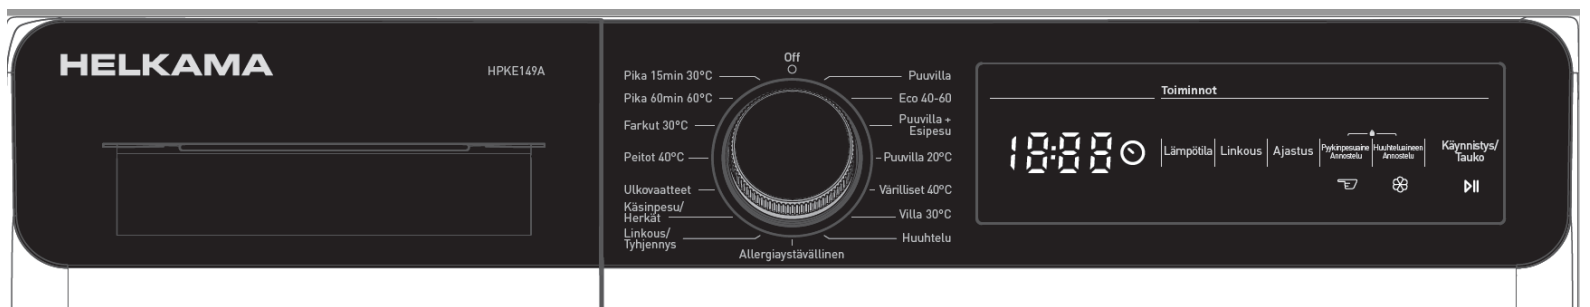

### MITAT

Korkeus (mm) 845

Leveys (mm) 597

Syvyys (mm) 59,7

Paino (kg) 78

Takuu kuluttajakäytössä 24kk ostopäivästä.

Jatkuvan tuotekehittelyn vuoksi pidämme oikeudet muutoksiin.