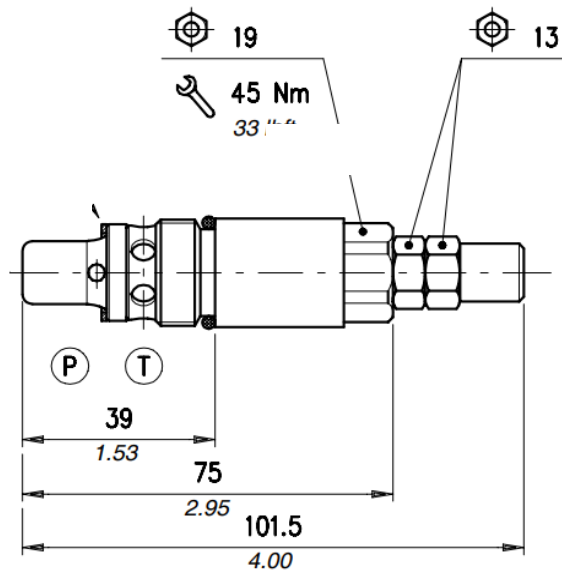

Shokkiventtiili säädettävä

- kierre M22x1,5
- virtaus 35 l/min
- säätöalue 50-220 bar, tehdassäätö noin 150 bar
- säätö 1 kierros noin 40 bar

Piippo Hydraulic: Yrittäjätie 10, 74700 Kiuruvesi FINLAND tel. +35817750500