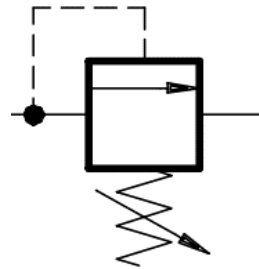

Shokkiventtiili säädettävä

- kierre M22x1,5
- virtaus 35 l/min
- säätöalue 50-220 bar, tehdassäätö noin 150 bar
- säätö 1 kierros noin 40 bar

Piippo Hydraulic: Yrittäjätie 10, 74700 Kiuruvesi FINLAND tel. +35817750500