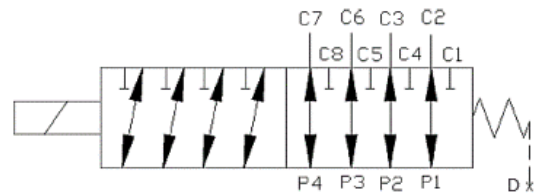

Elstyrd 12/2 väljarventil

- anslutning R1/2", dräneringslinje D R1/8"
- spänning 12VDC eller 24VDC (36W)
- flöde 80 l/min
- max. tryck 210 bar (med dräneringslinje D 315 bar)

Piippo Hydraulic: Yrittäjätie 10, FI-74700 Kiuruvesi FINLAND tel. +35817750500