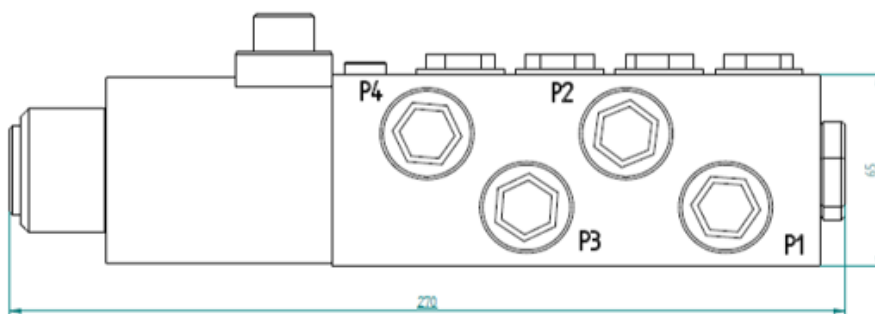

Elstyrd 12/2 väljarventil

- anslutning R1/2", dräneringslinje D R1/8"
- spänning 12VDC eller 24VDC (36W)
- flöde 80 l/min
- max. tryck 210 bar (med dräneringslinje D 315 bar)

Piippo Hydraulic: Yrittäjätie 10, FI-74700 Kiuruvesi FINLAND tel. +35817750500