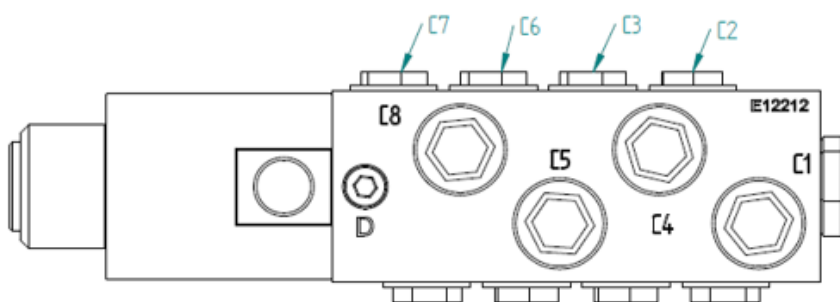

Elstyrd 12/2 väljarventil

- anslutning R1/2", dräneringslinje D R1/8"
- spänning 12VDC eller 24VDC (36W)
- flöde 80 l/min
- max. tryck 210 bar (med dräneringslinje D 315 bar)

Piippo Hydraulic: Yrittäjätie 10, FI-74700 Kiuruvesi FINLAND tel. +35817750500