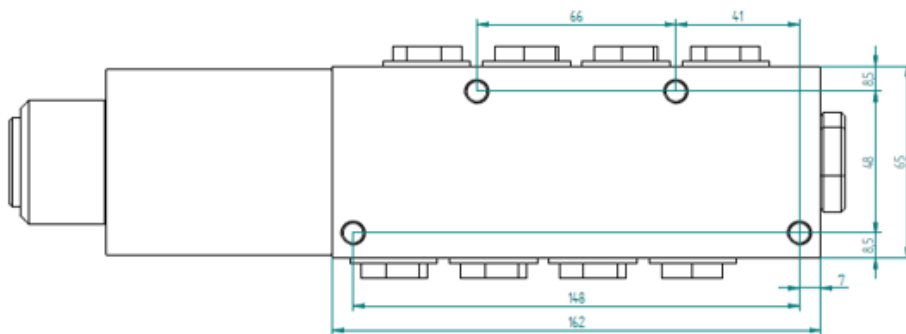

Elstyrd 12/2 väljarventil

- anslutning R1/2", dräneringslinje D R1/8"
- spänning 12VDC eller 24VDC (36W)
- flöde 80 l/min
- max. tryck 210 bar (med dräneringslinje D 315 bar)

Piippo Hydraulic: Yrittäjätie 10, FI-74700 Kiuruvesi FINLAND tel. +35817750500