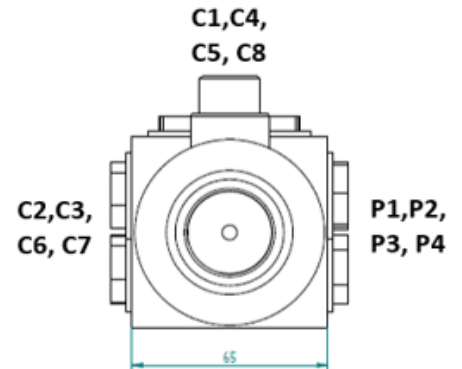

Elstyrd 12/2 väljarventil

- anslutning R1/2", dräneringslinje D R1/8"
- spänning 12VDC eller 24VDC (36W)
- flöde 80 l/min
- max. tryck 210 bar (med dräneringslinje D 315 bar)

Piippo Hydraulic: Yrittäjätie 10, FI-74700 Kiuruvesi FINLAND tel. +35817750500