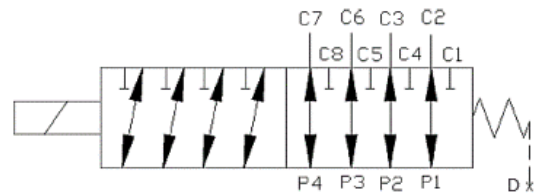

Sähköohjattu 12/2-suuntaventtiili

- liitäntä R1/2", vuotolinja D R1/8"
- jännite 12VDC tai 24VDC (36W)
- virtaus 80 l/min
- max. paine 210 bar (vuotolinja D käytössä 315 bar)

Piippo Hydraulic: Yrittäjätie 10, 74700 Kiuruvesi FINLAND tel. +35817750500