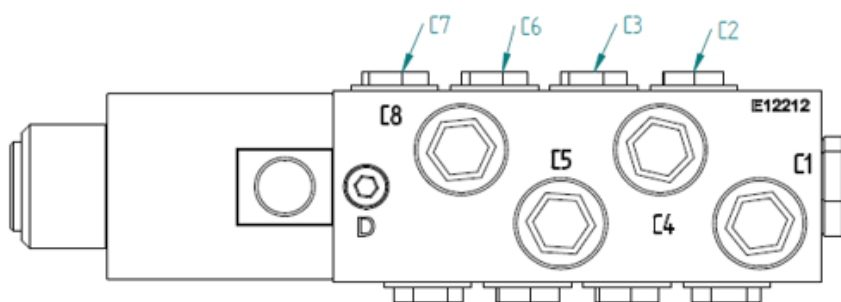

Sähköohjattu 12/2-suuntaventtiili

- liitäntä R1/2", vuotolinja D R1/8"
- jännite 12VDC tai 24VDC (36W)
- virtaus 80 l/min
- max. paine 210 bar (vuotolinja D käytössä 315 bar)

Piippo Hydraulic: Yrittäjätie 10, 74700 Kiuruvesi FINLAND tel. +35817750500