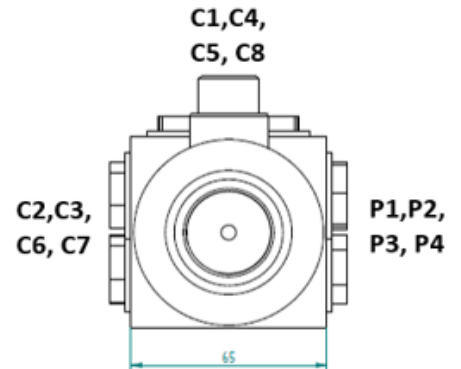

Sähköohjattu 12/2-suuntaventtiili

- liitäntä R1/2", vuotolinja D R1/8"
- jännite 12VDC tai 24VDC (36W)
- virtaus 80 l/min
- max. paine 210 bar (vuotolinja D käytössä 315 bar)

Piippo Hydraulic: Yrittäjätie 10, 74700 Kiuruvesi FINLAND tel. +35817750500