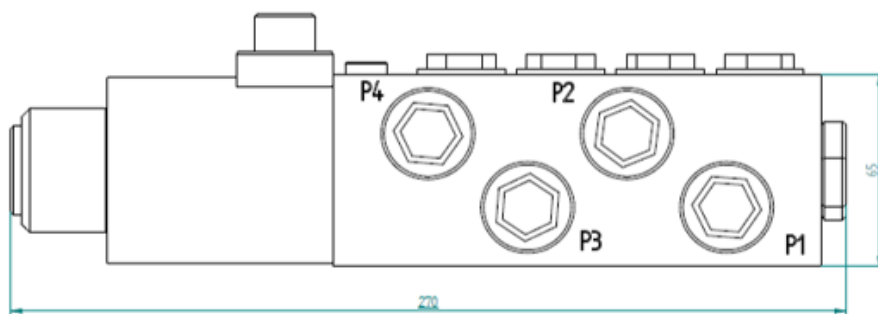

Sähköohjattu 12/2-suuntaventtiili

- liitäntä R1/2", vuotolinja D R1/8"
- jännite 12VDC tai 24VDC (36W)
- virtaus 80 l/min
- max. paine 210 bar (vuotolinja D käytössä 315 bar)

Piippo Hydraulic: Yrittäjätie 10, 74700 Kiuruvesi FINLAND tel. +35817750500