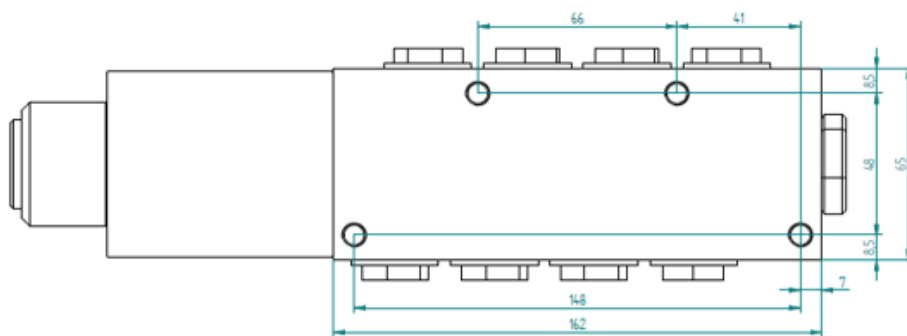

Sähköohjattu 12/2-suuntaventtiili

- liitäntä R1/2", vuotolinja D R1/8"
- jännite 12VDC tai 24VDC (36W)
- virtaus 80 l/min
- max. paine 210 bar (vuotolinja D käytössä 315 bar)

Piippo Hydraulic: Yrittäjätie 10, 74700 Kiuruvesi FINLAND tel. +35817750500