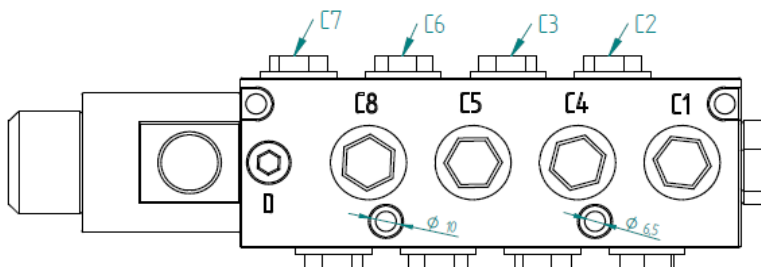

Sähköohjattu 12/2-suuntaventtiili

- liitäntä R3/8", vuotolinja D R1/8"
- jännite 12VDC tai 24VDC (30W)
- virtaus 50 l/min
- max. paine 210 bar (vuotolinja D käytössä 315 bar)

Piippo Hydraulic: Yrittäjätie 10, 74700 Kiuruvesi FINLAND tel. +35817750500