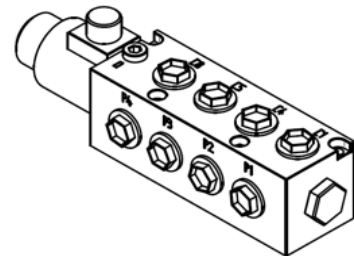

Sähköohjattu 12/2-suuntaventtiili

- liitäntä R3/8", vuotolinja D R1/8"
- jännite 12VDC tai 24VDC (30W)
- virtaus 50 l/min
- max. paine 210 bar (vuotolinja D käytössä 315 bar)

Piippo Hydraulic: Yrittäjätie 10, 74700 Kiuruvesi FINLAND tel. +35817750500