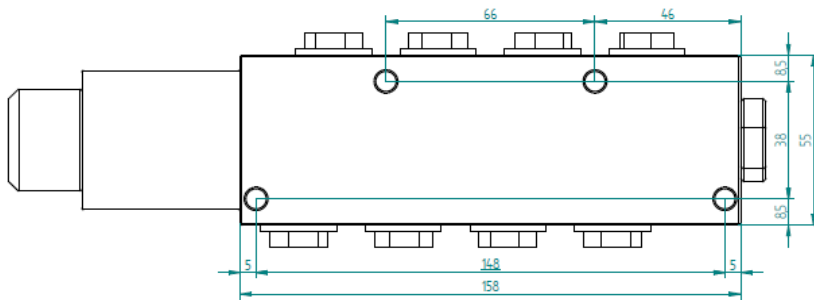

Sähköohjattu 12/2-suuntaventtiili

- liitäntä R3/8", vuotolinja D R1/8"
- jännite 12VDC tai 24VDC (30W)
- virtaus 50 l/min
- max. paine 210 bar (vuotolinja D käytössä 315 bar)

Piippo Hydraulic: Yrittäjätie 10, 74700 Kiuruvesi FINLAND tel. +35817750500