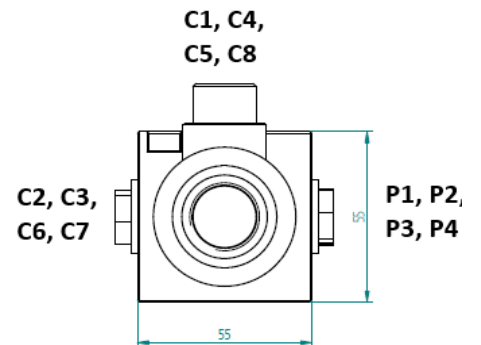

Sähköohjattu 12/2-suuntaventtiili

- liitäntä R3/8", vuotolinja D R1/8"
- jännite 12VDC tai 24VDC (30W)
- virtaus 50 l/min
- max. paine 210 bar (vuotolinja D käytössä 315 bar)

Piippo Hydraulic: Yrittäjätie 10, 74700 Kiuruvesi FINLAND tel. +35817750500