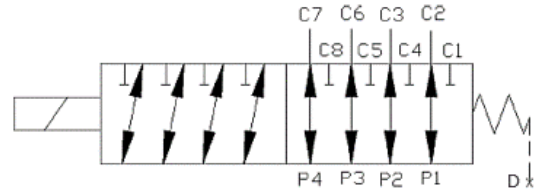

Sähköohjattu 12/2-suuntaventtiili

- liitäntä R3/8", vuotolinja D R1/8"
- jännite 12VDC tai 24VDC (30W)
- virtaus 50 l/min
- max. paine 210 bar (vuotolinja D käytössä 315 bar)

Piippo Hydraulic: Yrittäjätie 10, 74700 Kiuruvesi FINLAND tel. +35817750500