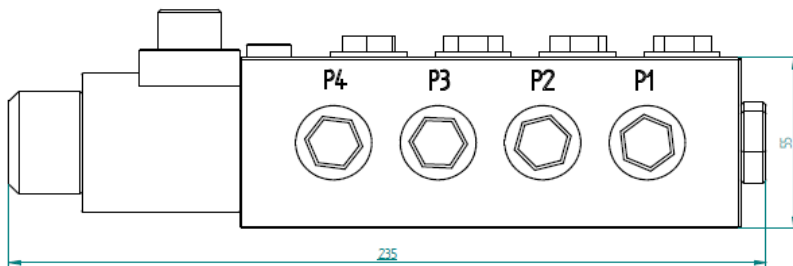

Sähköohjattu 12/2-suuntaventtiili

- liitäntä R3/8", vuotolinja D R1/8"
- jännite 12VDC tai 24VDC (30W)
- virtaus 50 l/min
- max. paine 210 bar (vuotolinja D käytössä 315 bar)

Piippo Hydraulic: Yrittäjätie 10, 74700 Kiuruvesi FINLAND tel. +35817750500