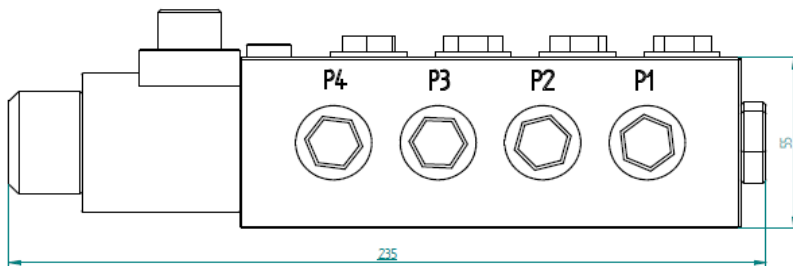

Elstyrd 12/2 väljarventil

- anslutning R3/8", dräneringslinje D R1/8"
- spänning 12VDC eller 24VDC (30W)
- flöde 50 l/min
- max. tryck 210 bar (med dräneringslinje D 315 bar)

Piippo Hydraulic: Yrittäjätie 10, FI-74700 Kiuruvesi FINLAND tel. +35817750500