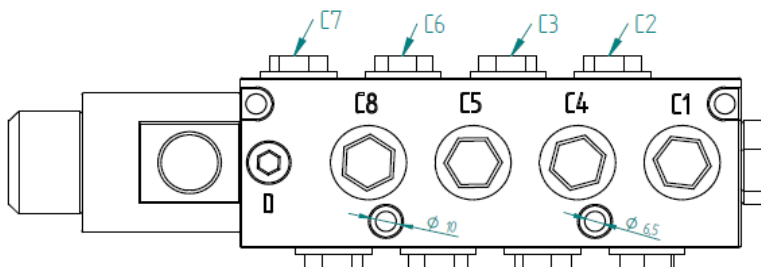

Elstyrd 12/2 väljarventil

- anslutning R3/8", dräneringslinje D R1/8"
- spänning 12VDC eller 24VDC (30W)
- flöde 50 l/min
- max. tryck 210 bar (med dräneringslinje D 315 bar)

Piippo Hydraulic: Yrittäjätie 10, FI-74700 Kiuruvesi FINLAND tel. +35817750500