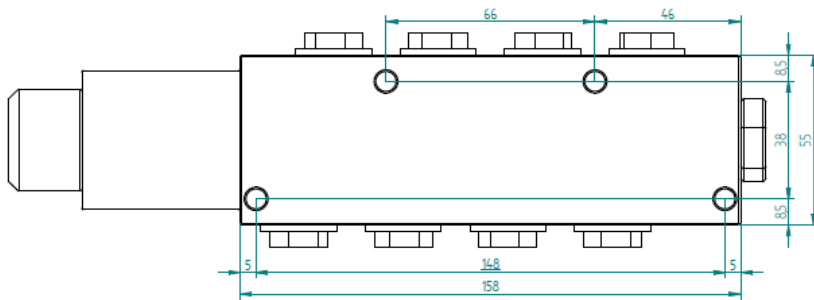

Elstyrd 12/2 väljarventil

- anslutning R3/8", dräneringslinje D R1/8"
- spänning 12VDC eller 24VDC (30W)
- flöde 50 l/min
- max. tryck 210 bar (med dräneringslinje D 315 bar)

Piippo Hydraulic: Yrittäjätie 10, FI-74700 Kiuruvesi FINLAND tel. +35817750500