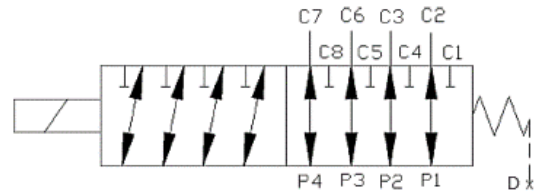

Elstyrd 12/2 väljarventil

- anslutning R3/8", dräneringslinje D R1/8"
- spänning 12VDC eller 24VDC (30W)
- flöde 50 l/min
- max. tryck 210 bar (med dräneringslinje D 315 bar)

Piippo Hydraulic: Yrittäjätie 10, FI-74700 Kiuruvesi FINLAND tel. +35817750500