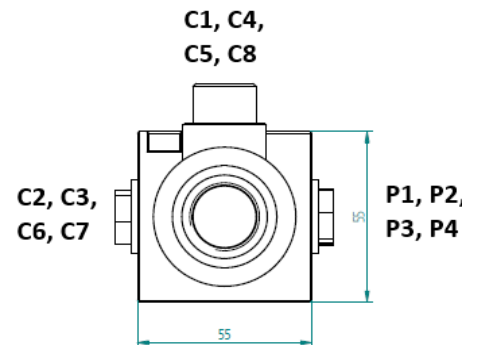

Elstyrd 12/2 väljarventil

- anslutning R3/8", dräneringslinje D R1/8"
- spänning 12VDC eller 24VDC (30W)
- flöde 50 l/min
- max. tryck 210 bar (med dräneringslinje D 315 bar)

Piippo Hydraulic: Yrittäjätie 10, FI-74700 Kiuruvesi FINLAND tel. +35817750500