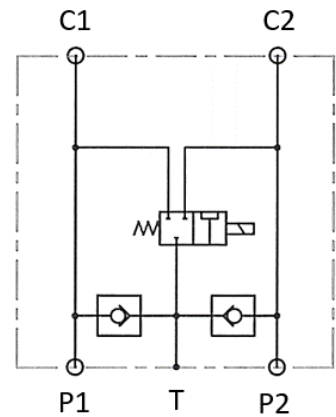

Elstyrtd 4/2 flytlägesventil

- anslutning R1/2"
- spänning 12VDC eller 24VDC (30W)
- flöde 75 l/min
- max. tryck 210 bar

Piippo Hydraulic: Yrittäjätie 10, FI-74700 Kiuruvesi FINLAND tel. +35817750500