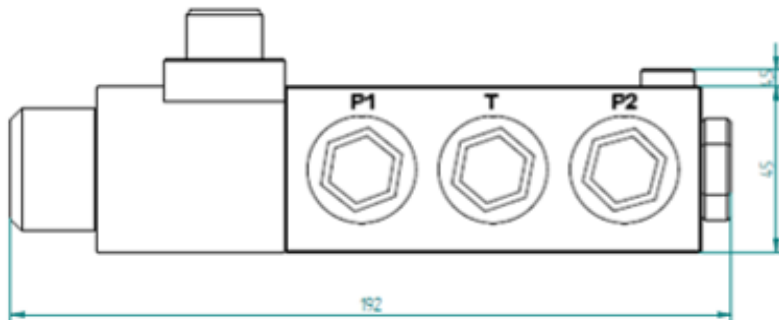

Elstyrtd 4/2 flytlägesventil

- anslutning R1/2"
- spänning 12VDC eller 24VDC (30W)
- flöde 75 l/min
- max. tryck 210 bar

Piippo Hydraulic: Yrittäjätie 10, FI-74700 Kiuruvesi FINLAND tel. +35817750500