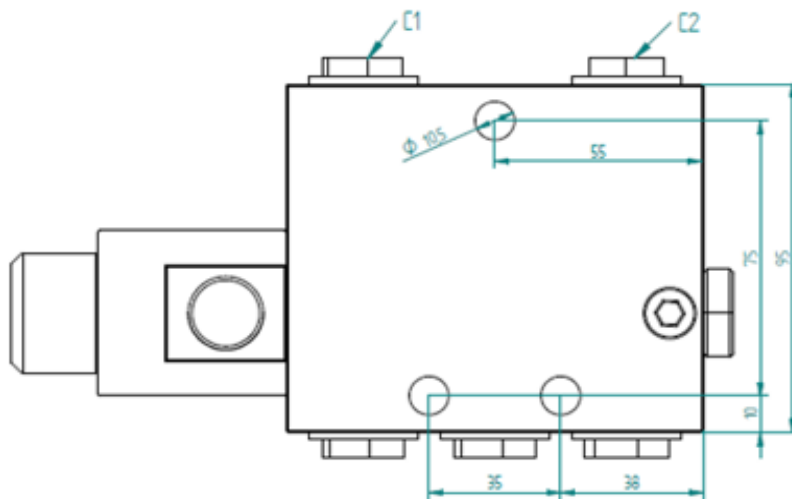

Elstyrtd 4/2 flytlägesventil

- anslutning R1/2"
- spänning 12VDC eller 24VDC (30W)
- flöde 75 l/min
- max. tryck 210 bar

Piippo Hydraulic: Yrittäjätie 10, FI-74700 Kiuruvesi FINLAND tel. +35817750500