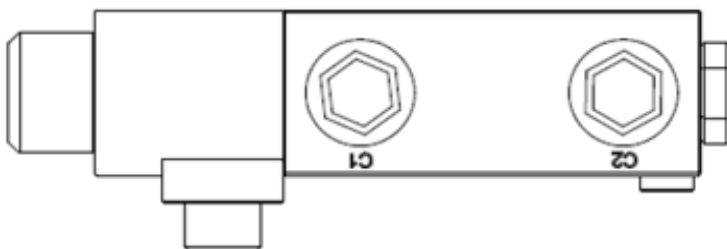

Elstyrtd 4/2 flytlägesventil

- anslutning R1/2"
- spänning 12VDC eller 24VDC (30W)
- flöde 75 l/min
- max. tryck 210 bar

Piippo Hydraulic: Yrittäjätie 10, FI-74700 Kiuruvesi FINLAND tel. +35817750500