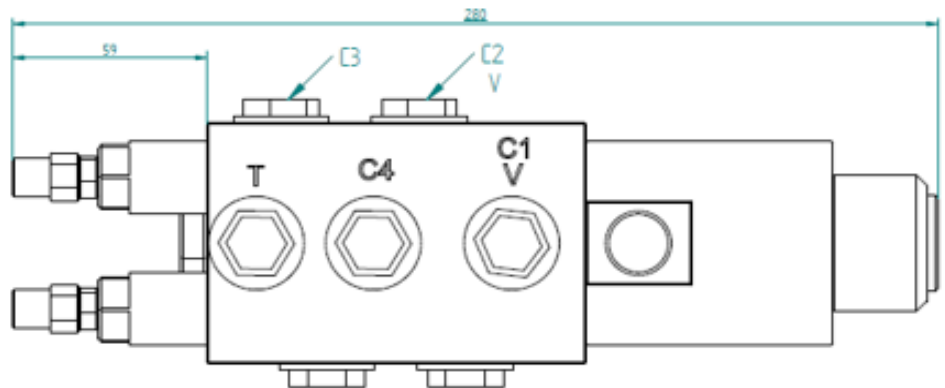

## Sähköohjattu 6/2-suuntaventtiili

- liitäntä R1/2"
- jännite 12VDC tai 24VDC (36W)
- virtaus 75 l/min
- max. paine 210 bar
- säädettävät varoventtiilit C1/C2-linjassa
- imuventtiilit C3/C4-linjassa
- Paineakku-/tankkilija T