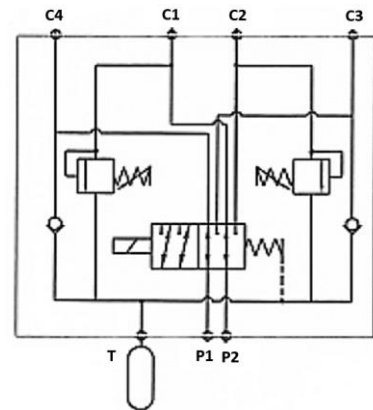

## Sähköohjattu 6/2-suuntaventtiili

- liitäntä R1/2"
- jännite 12VDC tai 24VDC (36W)
- virtaus 75 l/min
- max. paine 210 bar
- säädettävät varoventtiilit C1/C2-linjassa
- imuventtiilit C3/C4-linjassa
- Paineakku-/tankkilija T