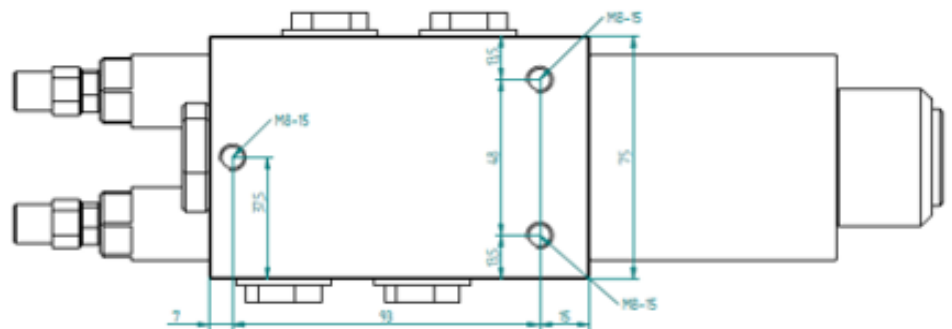

## Sähköohjattu 6/2-suuntaventtiili

- liitäntä R1/2"
- jännite 12VDC tai 24VDC (36W)
- virtaus 75 l/min
- max. paine 210 bar
- säädettävät varoventtiilit C1/C2-linjassa
- imuventtiilit C3/C4-linjassa
- Paineakku-/tankkilija T