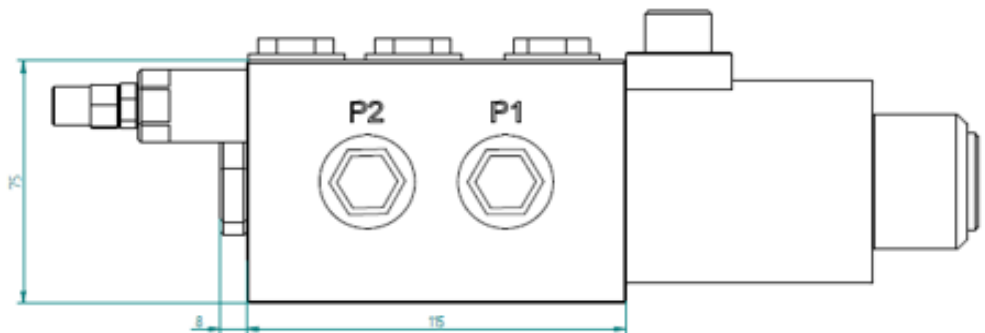

## Sähköohjattu 6/2-suuntaventtiili

- liitäntä R1/2"
- jännite 12VDC tai 24VDC (36W)
- virtaus 75 l/min
- max. paine 210 bar
- säädettävät varoventtiilit C1/C2-linjassa
- imuventtiilit C3/C4-linjassa
- Paineakku-/tankkilija T