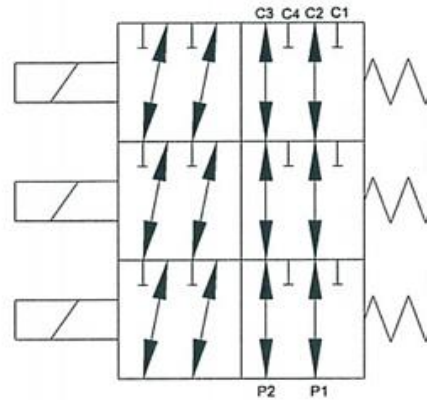

Elstyrd 6/2 väljarventil, kan seriekopplas

- anslutning R1/2"
- spänning 12VDC eller 24VDC (36W)
- flöde 80 l/min
- max. tryck 210 bar
- stängt mellanläge

Piippo Hydraulic: Yrittäjätie 10, FI-74700 Kiuruvesi FINLAND tel. +35817750500