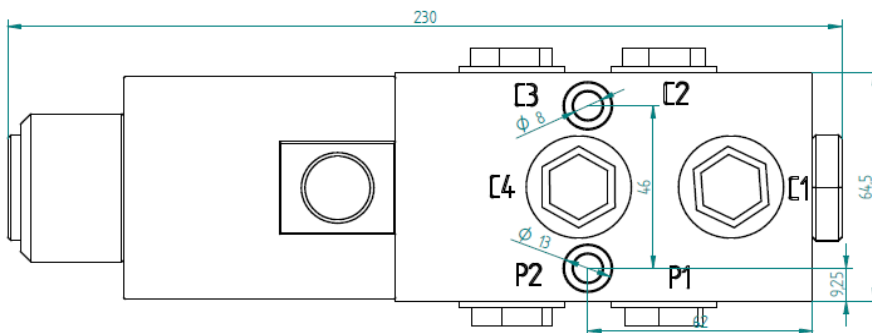

Elstyrd 6/2 väljarventil, kan seriekopplas

- anslutning R1/2"
- spänning 12VDC eller 24VDC (36W)
- flöde 80 l/min
- max. tryck 210 bar
- stängt mellanläge

Piippo Hydraulic: Yrittäjätie 10, FI-74700 Kiuruvesi FINLAND tel. +35817750500