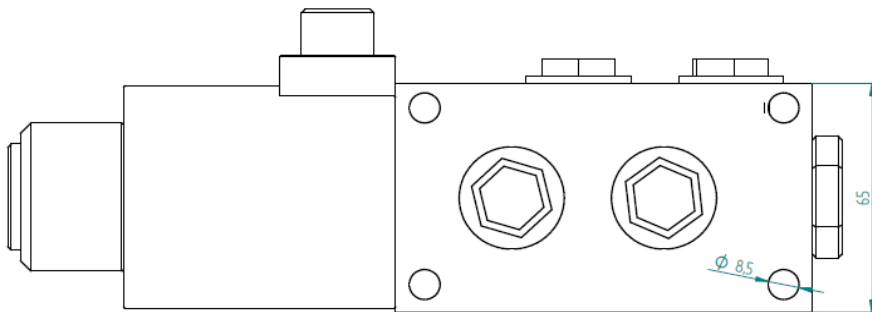

Elstyrd 6/2 väljarventil, kan seriekopplas

- anslutning R1/2"
- spänning 12VDC eller 24VDC (36W)
- flöde 80 l/min
- max. tryck 210 bar
- stängt mellanläge

Piippo Hydraulic: Yrittäjätie 10, FI-74700 Kiuruvesi FINLAND tel. +35817750500