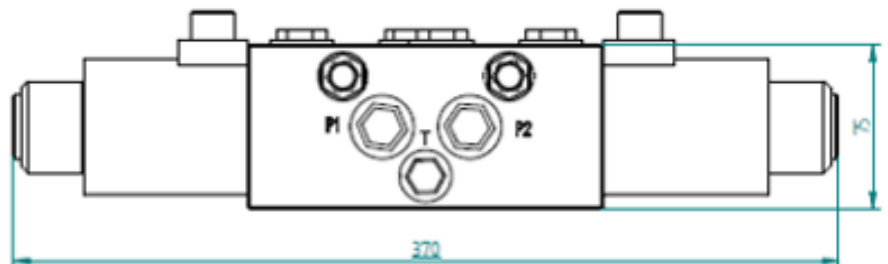

Sähköohjattu 8/3-suuntaventtiili

- liitäntä R1/2"
- jännite 12VDC tai 24VDC (36W)
- virtaus 75 l/min
- max. paine 210 bar
- säädettävät varoventtiilit C1- ja C2-linjassa
- imuventtiilit C3- ja C4-linjassa
- tankki-/paineakkuliitäntä T