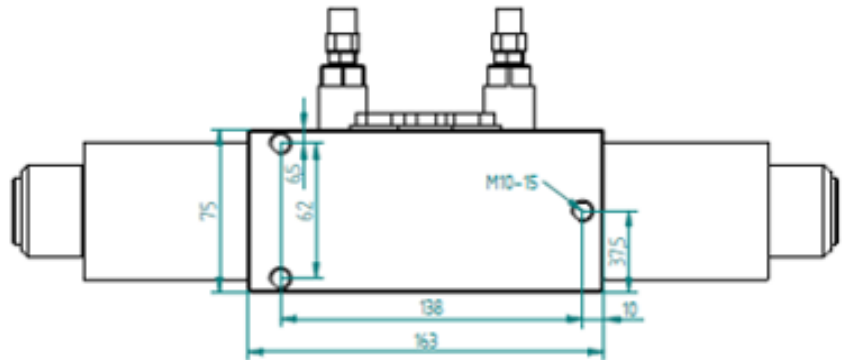

Sähköohjattu 8/3-suuntaventtiili

- liitäntä R1/2"
- jännite 12VDC tai 24VDC (36W)
- virtaus 75 l/min
- max. paine 210 bar
- säädettävät varoventtiilit C1- ja C2-linjassa
- imuventtiilit C3- ja C4-linjassa
- tankki-/paineakkuliitäntä T