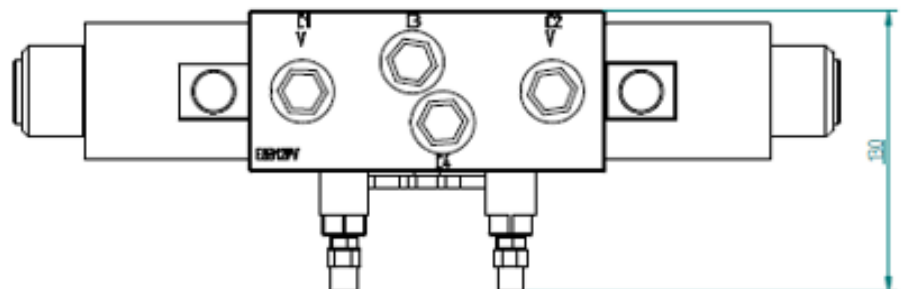

Sähköohjattu 8/3-suuntaventtiili

- liitäntä R1/2"
- jännite 12VDC tai 24VDC (36W)
- virtaus 75 l/min
- max. paine 210 bar
- säädettävät varoventtiilit C1- ja C2-linjassa
- imuventtiilit C3- ja C4-linjassa
- tankki-/paineakkuliitäntä T