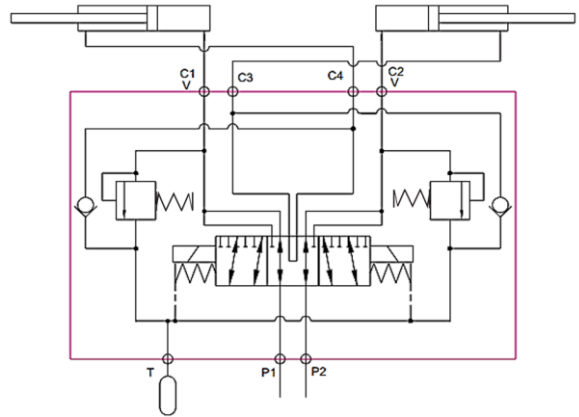

Sähköohjattu 8/3-suuntaventtiili

- liitäntä R1/2"
- jännite 12VDC tai 24VDC (36W)
- virtaus 75 l/min
- max. paine 210 bar
- säädettävät varoventtiilit C1- ja C2-linjassa
- imuventtiilit C3- ja C4-linjassa
- tankki-/paineakkuliitäntä T