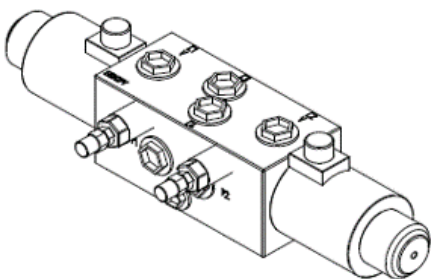

Sähköohjattu 8/3-suuntaventtiili

- liitäntä R1/2"
- jännite 12VDC tai 24VDC (36W)
- virtaus 75 l/min
- max. paine 210 bar
- säädettävät varoventtiilit C1- ja C2-linjassa
- imuventtiilit C3- ja C4-linjassa
- tankki-/paineakkuliitäntä T