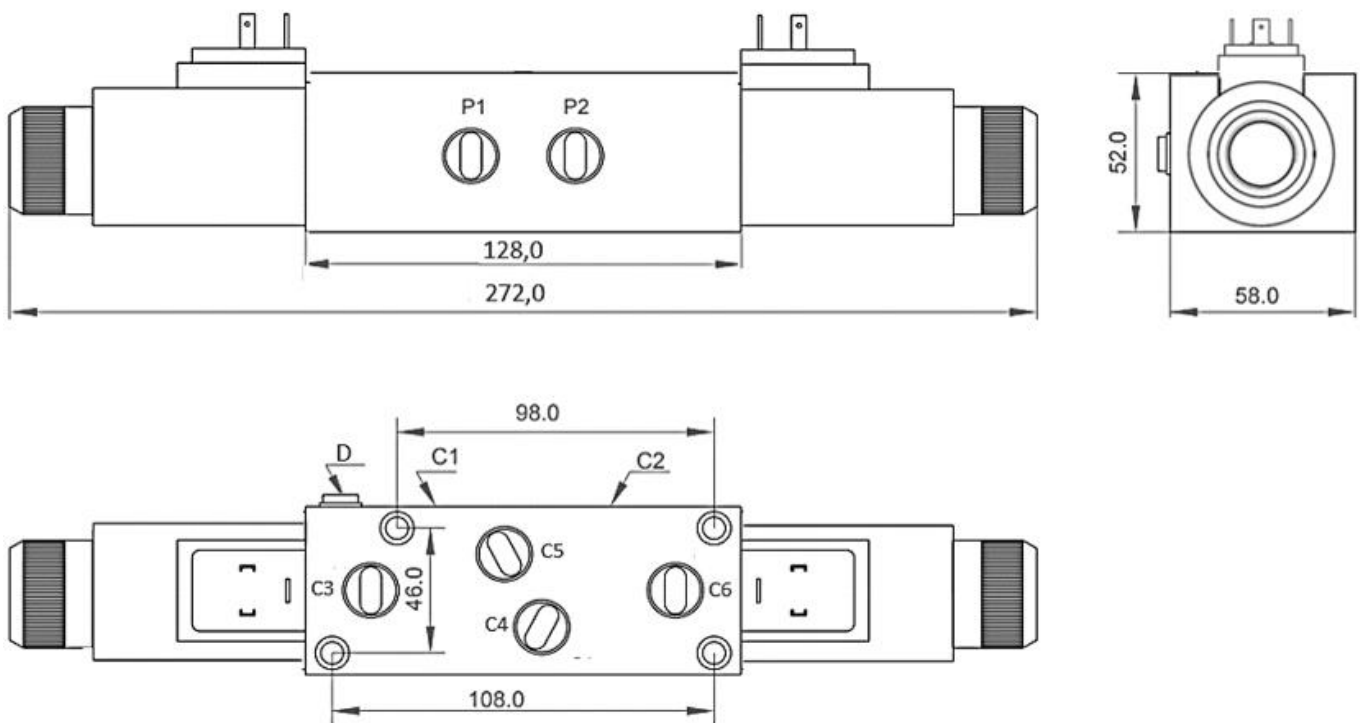

## Sähköohjattu 8/3-suuntaventtiili

- liitäntä R3/8", vuotolinja D R1/8"
- jännite 12VDC tai 24VDC (30W)
- virtaus 50 l/min
- max. paine 210 bar (vuotolinja D käytössä 315 bar)

Piippo Hydraulic: Yrittäjätie 10, 74700 Kiuruvesi FINLAND tel. +35817750500