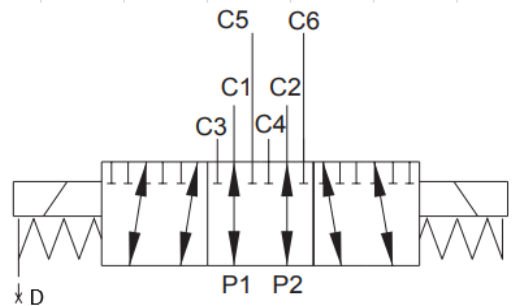

## Sähköohjattu 8/3-suuntaventtiili

- liitäntä R3/8", vuotolinja D R1/8"
- jännite 12VDC tai 24VDC (30W)
- virtaus 50 l/min
- max. paine 210 bar (vuotolinja D käytössä 315 bar)

Piippo Hydraulic: Yrittäjätie 10, 74700 Kiuruvesi FINLAND tel. +35817750500