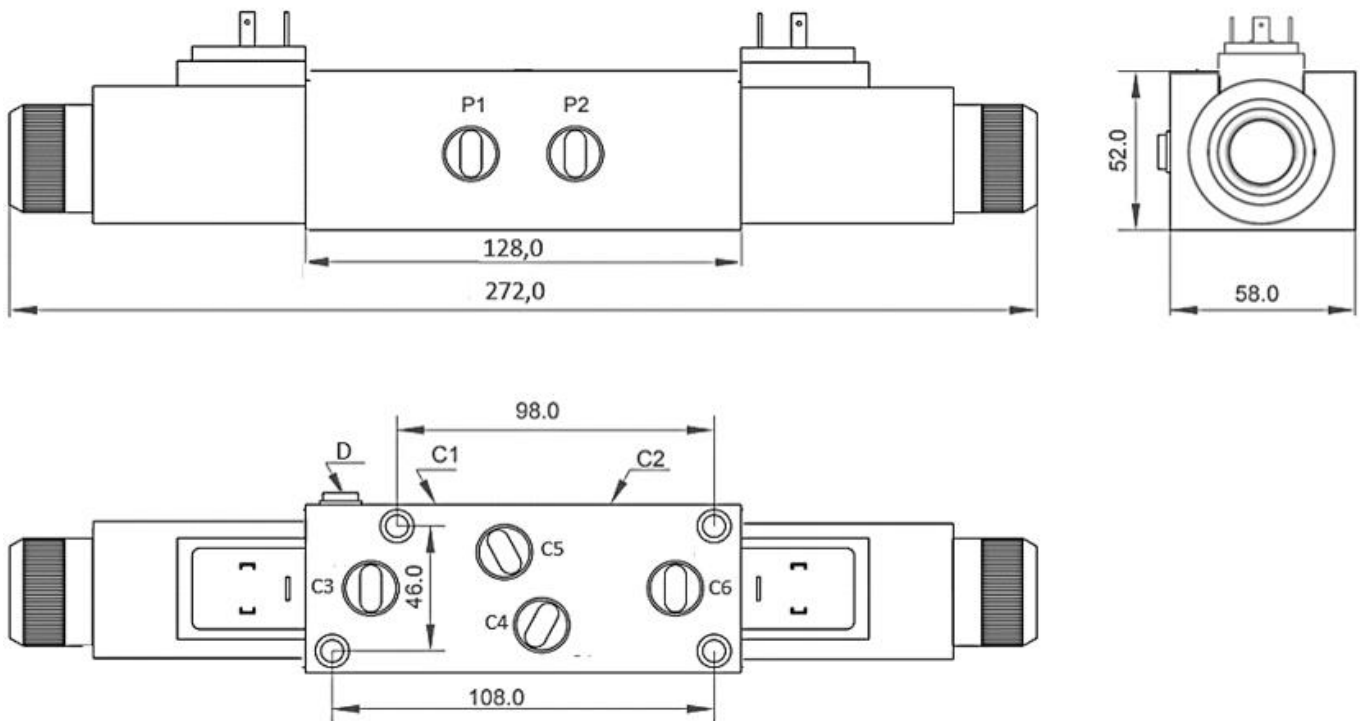

Elstyrd 8/3 väljarventil

- anslutning R3/8", dräneringslinje D R1/8"
- spänning 12VDC eller 24VDC (30W)
- flöde 50 l/min
- max. tryck 210 bar (med dräneringslinje D 315 bar)

Piippo Hydraulic: Yrittäjätie 10, FI-74700 Kiuruvesi FINLAND tel. +35817750500