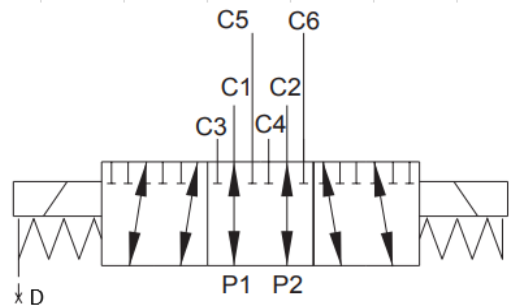

Elstyrd 8/3 väljarventil

- anslutning R3/8", dräneringslinje D R1/8"
- spänning 12VDC eller 24VDC (30W)
- flöde 50 l/min
- max. tryck 210 bar (med dräneringslinje D 315 bar)

Piippo Hydraulic: Yrittäjätie 10, FI-74700 Kiuruvesi FINLAND tel. +35817750500