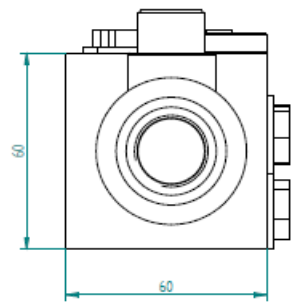

Sähköohjattu 8/3-suuntaventtiili

- liitäntä R3/8"
- jännite 12VDC tai 24VDC (30W)
- virtaus 50 l/min
- max. paine 210 bar
- kiinteät varoventtiilit C1- ja C2-linjassa
- imuventtiilit C3- ja C4-linjassa
- tankki-/paineakkuliitäntä T