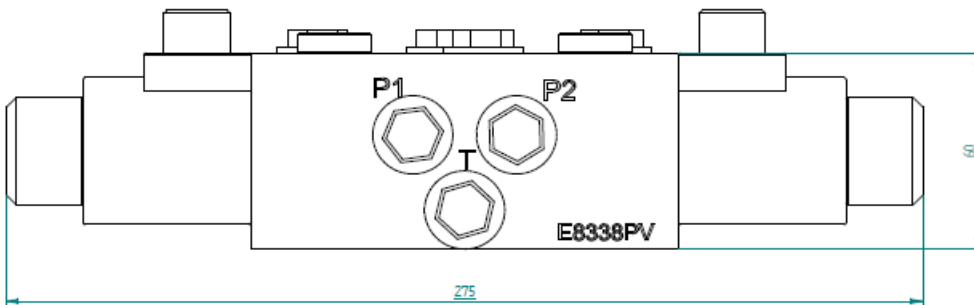

Sähköohjattu 8/3-suuntaventtiili

- liitäntä R3/8"
- jännite 12VDC tai 24VDC (30W)
- virtaus 50 l/min
- max. paine 210 bar
- kiinteät varoventtiilit C1- ja C2-linjassa
- imuventtiilit C3- ja C4-linjassa
- tankki-/paineakkuliitäntä T