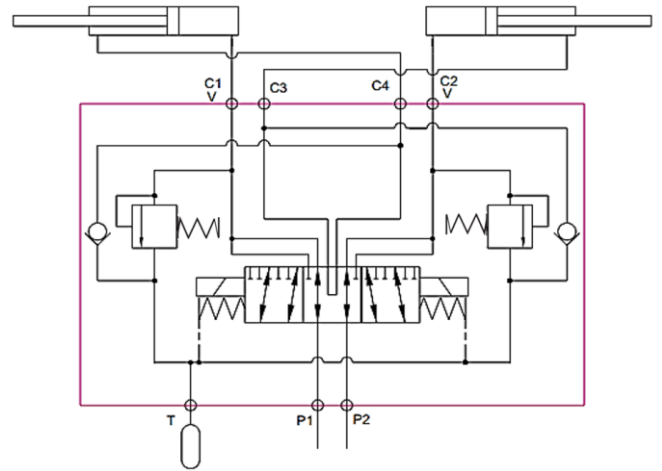

Sähköohjattu 8/3-suuntaventtiili

- liitäntä R3/8"
- jännite 12VDC tai 24VDC (30W)
- virtaus 50 l/min
- max. paine 210 bar
- kiinteät varoventtiilit C1- ja C2-linjassa
- imuventtiilit C3- ja C4-linjassa
- tankki-/paineakkuliitäntä T