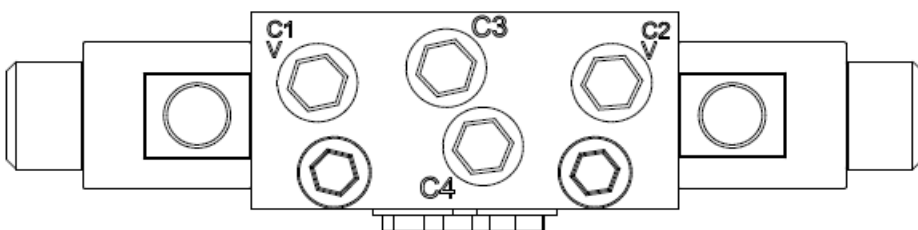

Sähköohjattu 8/3-suuntaventtiili

- liitäntä R3/8"
- jännite 12VDC tai 24VDC (30W)
- virtaus 50 l/min
- max. paine 210 bar
- kiinteät varoventtiilit C1- ja C2-linjassa
- imuventtiilit C3- ja C4-linjassa
- tankki-/paineakkuliitäntä T