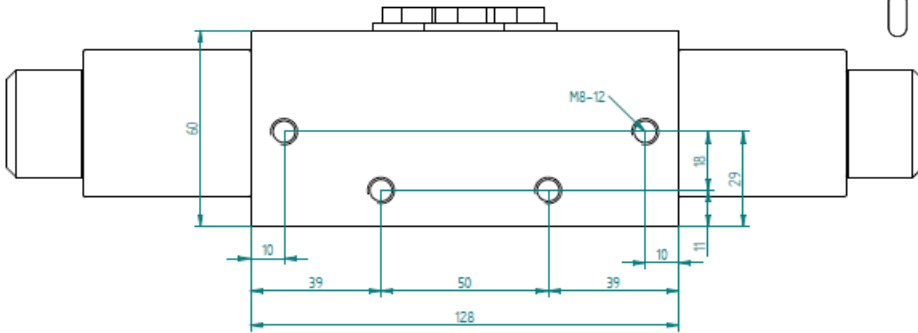

Sähköohjattu 8/3-suuntaventtiili

- liitäntä R3/8"
- jännite 12VDC tai 24VDC (30W)
- virtaus 50 l/min
- max. paine 210 bar
- kiinteät varoventtiilit C1- ja C2-linjassa
- imuventtiilit C3- ja C4-linjassa
- tankki-/paineakkuliitäntä T