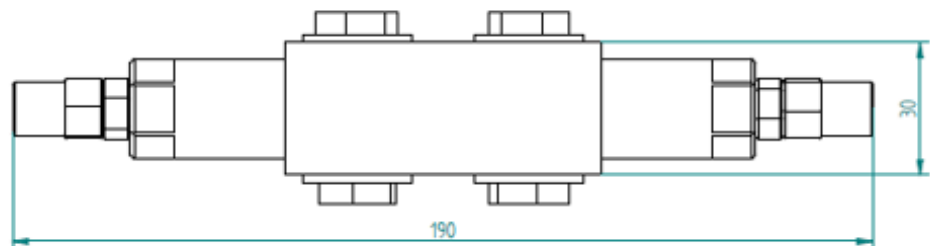

Kaksoispaineenrajoitusventtiili

- liitäntä R3/8"
- virtaus 35 l/min
- max.paine 250 bar, säätöalue 50-220 bar

Piippo Hydraulic: Yrittäjätie 10, 74700 Kiuruvesi FINLAND tel. +35817750500