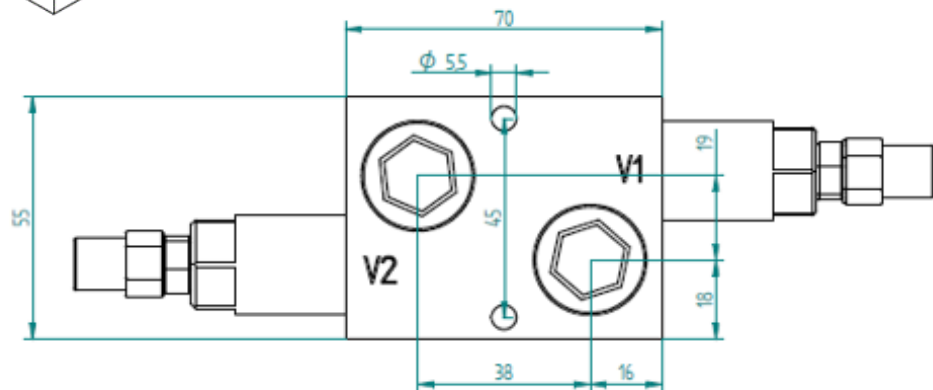

Kaksoispaineenrajoitusventtiili

- liitäntä R3/8"
- virtaus 35 l/min
- max.paine 250 bar, säätöalue 50-220 bar

Piippo Hydraulic: Yrittäjätie 10, 74700 Kiuruvesi FINLAND tel. +35817750500