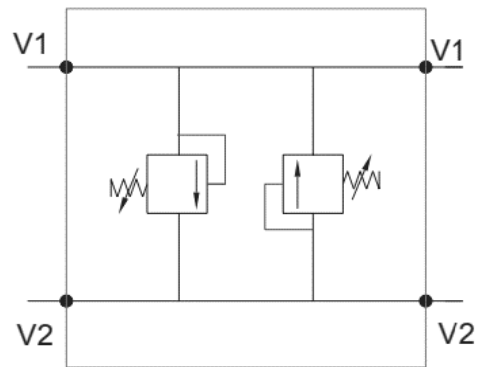

Kaksoispaineenrajoitusventtiili

- liitäntä R3/8"
- virtaus 35 l/min
- max.paine 250 bar, säätöalue 50-220 bar

Piippo Hydraulic: Yrittäjätie 10, 74700 Kiuruvesi FINLAND tel. +35817750500