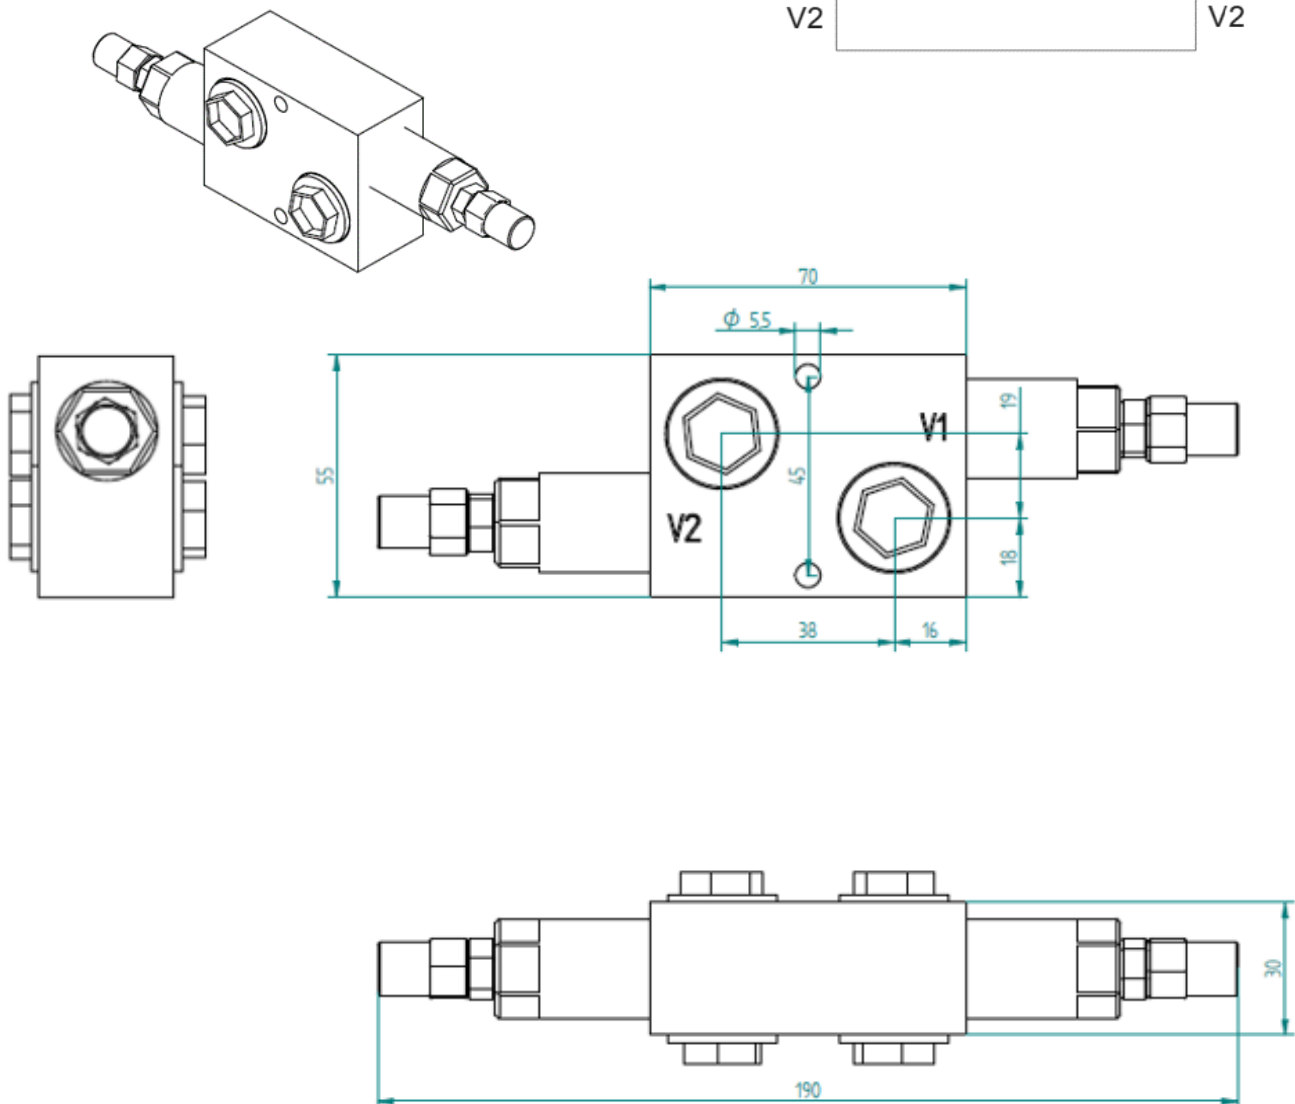

Begränsarventil för dubbeltryck

- anslutning R3/8"
- flöde 35 l/min
- max. tryck 250 bar
- justeringsområde 50-220 bar

Piippo Hydraulic: Yrittäjätie 10, 74700 Kiuruvesi FINLAND tel. +35817750500