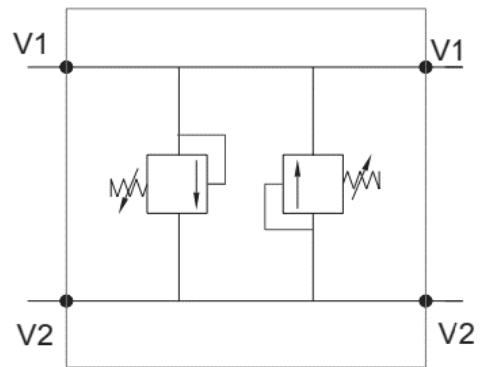

Begränsarventil för dubbeltryck

- anslutning R3/8"
- flöde 35 l/min
- max. tryck 250 bar
- justeringsområde 50-220 bar

Piippo Hydraulic: Yrittäjätie 10, 74700 Kiuruvesi FINLAND tel. +35817750500