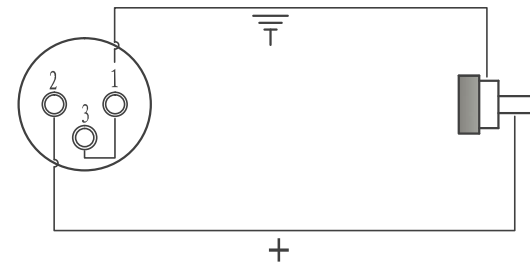

3P XLR Male

CS3-6.35 Male

3P XLR Female

RCA Male

3P XLR Male

2\*RCA Male

					名称	PIN Connection	图号		
							老图号		
							ERP		
更改标记	数量	更改单号	签名	日期			版本号	A	
设计					表面处理		投影法	重量	比例
审核									
工艺					材料		第 页	共 页	
项目负责									
标准化					规格		 宁波启发电子		
ERP									
批准									