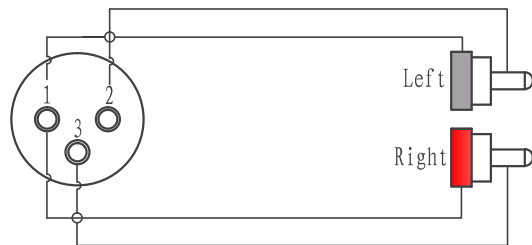

3P XLR Male

CS3-6.35 Male

3P XLR Female

RCA Male

3P XLR Male

2\*RCA Male

					名称	PIN Connection	图号		
							老图号		
							ERP		
更改标记	数量	更改单号	签名	日期			版本号	A	
设计					表面处理		投影法	重量	比例
审核									
工艺					材料		第 页	共 页	
项目负责									
标准化					规格		 宁波启发电子		
ERP									
批准									