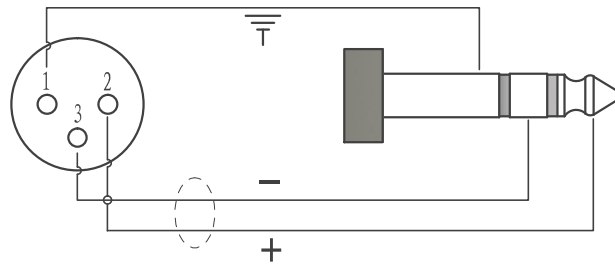

3P XLR Male

CS3-6.35 Male

3P XLR Female

RCA Male

3P XLR Male

2\*RCA Male

					名称	PIN Connection	图号		
							老图号		
							ERP		
更改标记	数量	更改单号	签名	日期			版本号	A	
设计					表面处理		投影法	重量	比例
审核									
工艺					材料		第 页	共 页	
项目负责									
标准化					规格		 宁波启发电子		
ERP									
批准									