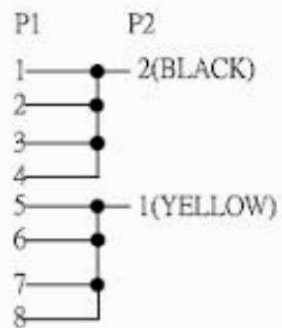

ROHS (材料全部環保)

PIN OUT

■	390	CARTON-46*30*25CM	1/1000	PCS
■	390	PE BAG-30*28*0.08MM	1/100	PCS
■	390	PE BAG-3*6*0.06MM	1	PCS
6	230	TERMINAL-YY-3200-T(TIN)	4	PCS
5	230	HOUSING-YY-3200-H-04PINK(VHD)	1	PCS
4	230	TERMINAL-YY-5700-TT(TIN)	8	PCS
3	230	HOUSING-YY-5700-H08(VHD)	1	PCS
2	210	1007-20-YELLOW-3*270*3MM	4	PCS
1	210	1007-20-BLACK-3*270*3MM	4	PCS
NO	PART NO	DESCRIPTION	QTY	UNIT

品名	ELT CABLE			
料號	HJ-141-CA30			
製圖	ANGEL	客編:	N	Y A
審核	SAM		Unit: MM ⊕ ⊖	
日期	2005-11-01	Rev.: 1.00	ME	