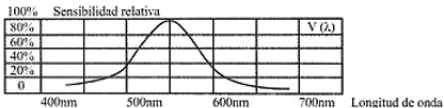

INSTRUCCIONES DE FUNCIONAMIENTO

- Posicionar el conmutador en la escala deseada.
- Separar la tapita del fotodetector y colocarlo horizontalmente a la fuente luminosa a medir.
- Lea la medición en la pantalla LCD.
- Si aparece un "1" en pantalla pase a la siguiente escala.

Gráfico de la característica sensitiva espectral: Esta es la gráfica de la sensibilidad del fotodiodo a diferentes longitudes de onda.

ILUMINACIÓN RECOMENDADA EN "LUX"

OFICINAS

Salas de recepción y conferencias	de 200 a 750
Trabajos manuales	de 700 a 1500

FÁBRICA

Embalaje, corredores	de 150 a 300
Trabajo en línea de producción	de 300 a 700
Inspección	de 750 a 1500
Ensamblado partes electrónicas	de 1500 a 3000

HOTEL

Habitaciones	de 100 a 200
Recepción, cajero	de 200 a 1000

ALMACÉN

Escalera interior	de 150 a 200
Escaparate	de 750 a 1500

HOSPITAL

Habitación enfermos, almacén	de 100 a 200
Consultorio	de 300 a 750
Sala de emergencias y operaciones	de 750 a 1500

ESCUELA

Auditorio, gimnasio	de 100 a 300
Aulas	de 200 a 750
Laboratorio, biblioteca, aula de dibujo	de 500 a 1500