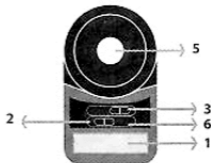

ESPECIFICACIONES

- 3 pilas estándar AAA (R03, incluida).
- Dimensiones 105x57x26mm.
- 75 gramos de peso.

LUZ

- Mide desde 1 a 50.000 LUX en tres escalas diferentes: X1 / X10 / X100.
- Precisión: 10000 LUX \pm (6% +10) >10000 LUX \pm (8% +10).
- Sistema de medición a través de fotodiodo silicón con filtro.

PARTES DEL LUXÓMETRO

- 1- Pantalla LCD.
- 2- Encendido / apagado: ON / OFF.
- 3- Escala: X1 / X10 / X100.
- 4- Tapa protectora.
- 5- Fotodetector.
- 6- HOLD: Si usted pulsa el botón "HOLD" la última lectura quedará grabada en la pantalla hasta que vuelva a pulsar "HOLD".

IMPORTANTE: Extraer la tapa protectora antes de su uso.

INSTRUCCIONES DE FUNCIONAMIENTO

- Posicionar el conmutador en la escala deseada.
- Separar la tapita del fotodetector y colocarlo horizontalmente a la fuente luminosa a medir.
- Lea la medición en la pantalla LCD.
- Si aparece un "1" en pantalla pase a la siguiente escala.