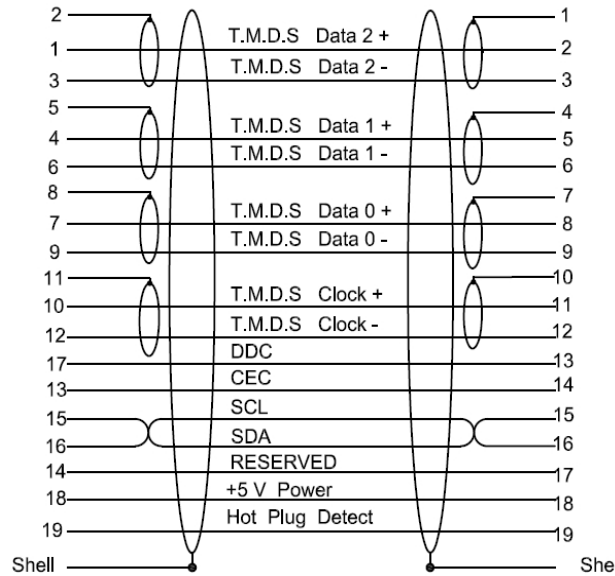

**CONNECTION**

HDMI PLUG

MINI HDMI PLUG

**HANK SIZE**

Length(L)	Hank(A)
2000±50	Φ 140±10
3000±50	Φ 140±10

**ELECTRIC TESTING:**

1. INSULATION RESISTANCE:  $\geq 20 \text{ M}\Omega$
2. CONDUCTOR RESISTANCE:  $\leq 5 \Omega$
3. VOLTAGE: 300V

5	Cable Spec(C18-27011):{[(7/0.10Tc+FM-PE+SKIN)*1P+7/0.10Tc+AL]*4P+(7/0.10Tc+PP)*1P+(7/0.10Tc+PP)*5C+AL+16/9/0.10Tc}*1C OD:5.5mm BLACK No-Migration PVC Jacket
4	Plastic CAP - Transparent (OPT-110-024)
3	PVC - BLACK (ABS No-Migration)
2	MINI HDMI Plug - Gold Plated (P37-M002G)
1	HDMI Plug - Gold Plated (P37-0027G-00)
NO.	DESCRIPTION

CUSTOMER:	DATE	DRAWN	CHECKED	APPROVAL
	08/08/26	zhm		
DOC No. :	UNIT: mm	SCALE: NO	REV: B	

PRODUCT:	PART No. :
HDMI PLUG- MINI HDMI PLUG	