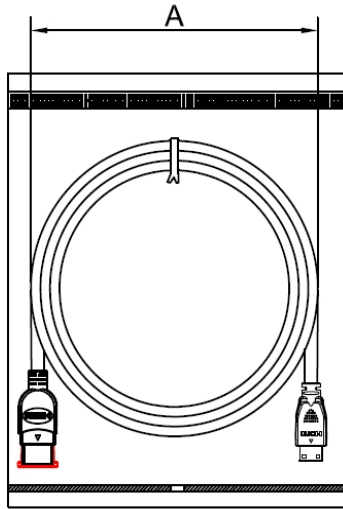

**CONNECTION**

HDMI PLUG

MINI HDMI PLUG

**HANK SIZE**

Length(L)	Hank(A)
2000±50	Φ 140±10
3000±50	Φ 140±10

**ELECTRIC TESTING:**

1. INSULATION RESISTANCE:  $\geq 20 \text{ M}\Omega$
2. CONDUCTOR RESISTANCE:  $\leq 5 \Omega$
3. VOLTAGE: 300V

5	Cable Spec(C18-27011):{[(7/0.10Tc+FM-PE+SKIN)*1P+7/0.10Tc+AL]*4P+(7/0.10Tc+PP)*1P+(7/0.10Tc+PP)*5C+AL+16/9/0.10Tc}*1C OD:5.5mm BLACK No-Migration PVC Jacket
4	Plastic CAP - Transparent (OPT-110-024)
3	PVC - BLACK (ABS No-Migration)
2	MINI HDMI Plug - Gold Plated (P37-M002G)
1	HDMI Plug - Gold Plated (P37-0027G-00)
NO.	DESCRIPTION

CUSTOMER:	DATE	DRAWN	CHECKED	APPROVAL
	08/08/26	zhm		
DOC No. :	UNIT: mm	SCALE: NO	REV: B	

PRODUCT:	PART No. :
HDMI PLUG- MINI HDMI PLUG	