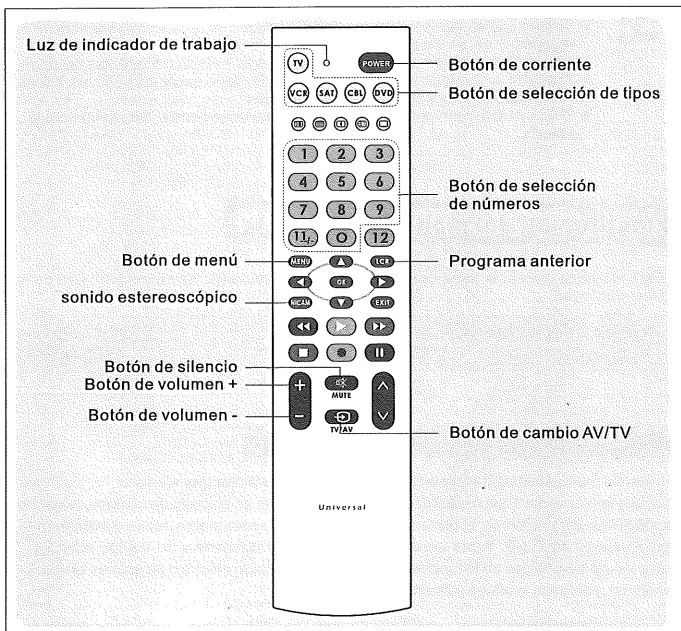

Mando a distancia de multiusos de 5 en 1

INTRODUCCIONES DEL PRODUCTO

Este mando a distancia es uno de multiusos de modelo nuevo, tiene una gran memoria de códigos, mediante a la sencilla instalación al mando a distancia se puede controlar fácilmente varios equipos eléctricos, tales como TV/TXT, DVD, SAT(CABLE), etc., y tiene la función de memoria cuando se va la corriente, no hace falta reinstalar el sistema cuando se cambia la pila. La operación es fácil. Es una selección ideal del uso mixto de mando a distancia de los equios eléctricos y de la pérdida, el estropicio, la sustitución.

INSTRUCCIONES DE PLACA

Formulario de botones de TV, VCR, DVD, SAT correspondientes a las funciones

	botón	Botón de funciones de TV	Botón de funciones de VCR	Botón de funciones de DVD	Botón de funciones de SAT
1	EXIT	salida	Salida	cancelar	Salida
2	▲/▼	Canal anterior/ Canal posterior	Canción anterior/ Canción posterior	Canción anterior/ Canción posterior	Canción anterior/ Canción posterior
3	12	12	----	Grados de ángulos	12
4	◀	Rojo	detrás	detrás	este
5	▶	play	play	play	señal
6	▶▶	azul	adelante	adelante	ayuda
7	●	normal	Grabar video	Grabar video	TV/RADIO
8	⏸	amarillo	pausa	pausa	pausa
9	■	verde	parar	parar	oeste
10	☰	Modalidad texto	Disc	Disc	Ayuda
11	Ⓜ	Muestra	----	A/B	----
12	Ⓜ	Mantener página	----	Título	----
13	Ⓜ	Extender	----	Subtítulo	----
14	□	Modalidad TV	ANT / SW	----	Guía