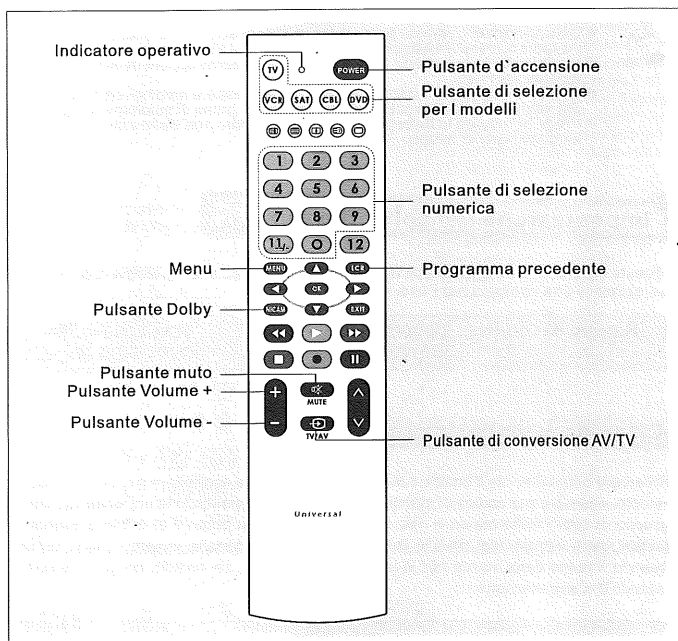

Descrizione del pannello di controllo

Tavola di comparazione per pulsanti di TV, VCR, DVD e SAT con relative funzioni

	Premere i pulsanti	Pulsante di funzione TV	Pulsante funzione VCR	Pulsante funzione DVD	Pulsante funzione SAT
1	EXIT	Exit	Exit	Eliminare	Exit
2	▲/▼	Canale precedente/ seguente	Precedente/ seguente	Precedente/ seguente	Precedente/ seguente
3	12	12	----	Angolo	12
4	◀	Rosso	Avvolgimento rapido	Avvolgimento rapido	Est
5	▶	Riproduzione	Riproduzione	Riproduzione	Segnale
6	▶▶	Blu	Avanzamento rapido	Avanzamento rapido	Assistenza
7	●	Normale	Registrazione video	Registrazione video	TV/radio
8	⏸	Giallo	Pausa	Pausa	Pausa
9	■	Verde	Stop	Stop	Occidentale
10	☰	Modo testo	Disco	Disco	Aiuto
11	☞	Mostra	----	A/B	----
12	☞☞	Pagina in attesa	----	Titolo	----
13	☞☞☞	Espandi	----	Sottotitoli	----
14	☐	Modo TV	ANT / SW	----	Guida