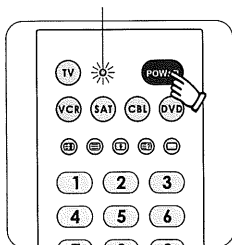

4. Нажмите кнопку «питание», не освобождая, пока телевизор не выключится, освободите кнопку для остановки поиска.

Мигание индикатора

5. Проверьте эффективность других кнопок, если они эффективны, то настройка завершена. В противном случае повторите шаги 2-5.