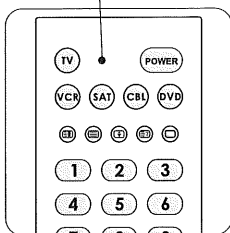

Aandachtspunten:

1. Als de ingevoerde code niet juist is, knippert de indicator tweemaal
2. Als de ingevoerde code niet juist is, knippert de indicator drie maal en wacht op het nog een keer invoeren.
3. Druk "Apparaat selectietoets" om de instelling te verlaten. Bijvoorbeeld, als het apparaat net is ingesteld op TV, druk de TV toets.

5. De code invoer is afgerond en de indicator is uitgeschakeld

Indicator uit