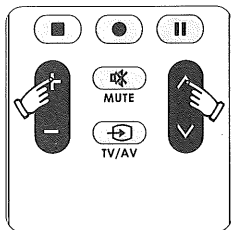

2. Halten Sie die „TV“ Taste gedrückt, die LED dann aufleuchtet. (Anmerkung: Bei jedem Tastendruck der gewünschten Mode blinkt die LED)

Anzeige an

- 3 Halten Sie die „Vol +“ und „CH +“ Tasten gedrückt, bis die LED (nach kurzem Blinken) dauerhaft aufleuchtet.