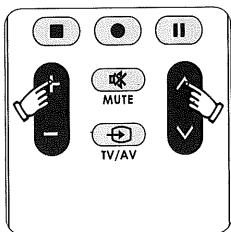

Внимание:

1. Если введенный код правильный, индикатор мигает два раза и гаснет.
 2. Если введенный код неправильный, индикатор мигает три раза и ожидает повторного ввода.
 3. Для выхода из настройки нажмите «кнопку выбора видов машины». Например, только что настроено как TV, то нажмите кнопку TV.
6. Проверьте эффективность других кнопок, если они эффективны, то настройка завершена. В противном случае повторите шаги 2-6.

В. Метод автоматического поиска кодов

(Примечание: Указанный способ настройки не эффективен для настройки VCR и SAT/CBL. Для настройки VCR и SAT/CBL используйте способ введения кода.)

1. Вручную включите вашу домашнюю технику на дистанционное управление, прямо направьте ПДУ на вашу включенную домашнюю технику. Например: настройка TV.

2. Нажимите непрерывно кнопку «TV». При нажатии кнопки загорается индикатор. (Внимание: При переключении кнопки для выбора аппаратного типа, индикатор выключается, и загорается.)

Индикатор сверкает

3. Нажмите кнопку (громкость)+ и кнопку (каналы)+ непрерывно до загорания индикатора постоянным светом, потом отпустите кнопки. (Процесс: индикатор выключается → индикатор загорается постоянным светом.)