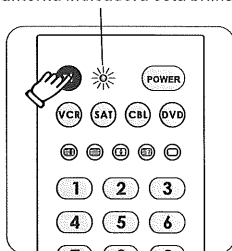

A. Método da entrada de código

Ligue manualmente a alimentação elétrica do electrodoméstico que você controlar remotamente, consultando a marca do electrodoméstico que você controlar remotamente na "tabela de códigos", começando o estabelecimento um por um a partir do primeiro grupo de código, repita continuamente os passos 2 a 6, até encontrar o código apropriado no seu electrodoméstico. Se todos os códigos não permitirem o seu electrodoméstico a trabalhar normalmente (ou a marca do seu electrodoméstico não estiver na tabela de código), use por favor o método do tipo B para estabelecer.

1. Ligue manualmente a alimentação elétrica do electrodoméstico que você controlar remotamente, consultando a marca do electrodoméstico que você controlar remotamente na "tabela de códigos", escolha o primeiro grupo de código. Por exemplo: a marca de televisor a estabelecer é PHILIPS, o primeiro grupo de código é 1492.

2. Pressione o teclado "TV" e a luz de indicação ilustra-se. (Atenção: cada vez que pressionar o teclado para ajustar o modo de funcionamento de controle remoto segundo o tipo de aparelho, a luz de indicação sofrerá um processo de apagamento a ilustração.)

A lanterna indicadora está brilhando

Brand/Device	TV
PHILIPS	(1492) 1528, 1529, 1530, 1531, 1560, 1567, 1579, 1603