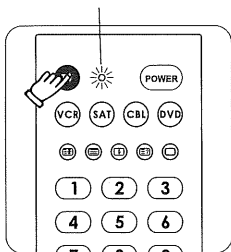

A. Eingabe des Codes

Schalten Sie das elektrische Gerät, das Sie mit der Fernbedienung steuern möchten, manuell ein und suchen Sie in der Code-Tabelle nach den Markennamen der elektrischen Geräte, die Sie bedienen. Suchen Sie in der Code-Übersicht den Markennamen des ersten elektrischen Geräts. Wiederholen Sie die Schritte 2-6, bis Sie alle Codes für Ihre elektrischen Geräte gefunden haben. Falls Sie trotz aller Codes die Fernbedienung nicht bedienen können (oder Sie den Markennamen eines Ihrer Geräte nicht in der Code-Tabelle finden), nehmen Sie die Einstellungen bitte anhand der Methode B vor.

1. Schalten Sie die elektrischen Geräte, die Sie fernsteuern möchten, manuell ein und suchen Sie die erste Code-Übersicht für die elektrischen Geräte, die Sie mit der Fernbedienung steuern möchten. Wenn es sich z.B. um ein Philips-Fernsehgerät handelt, lautet die erste Code-Übersicht 1492.

2. Drücken Sie kurz die „TV“ Taste (Anmerkung: Bei jedem Tastendruck der gewünschten Mode blinkt die LED)

Brand/Device	TV
PHILIPS	(1492), 1528, 1529, 1530, 1531, 1560, 1567, 1579, 1603, ...

Die Anzeige leuchtet