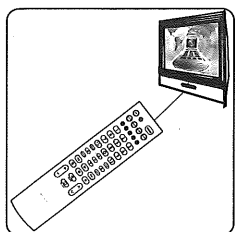

Féjese:

1. La importación del código es correcta, el indicador se destalla dos veces y se apaga.
 2. La importación del código es incorrecta, el indicador se destalla tres veces y espera a importar de nuevo.
 3. Si sale de la instalación, pulse el botón de selección de tipos. Ej.: la instalación reciente es TV, entonces pulse el botón de TV.
6. Examine si es eficaz el botón, si es eficaz, se acaba la instalación. Si no es eficaz, reinstale los procesos de 2 a 6.

2. Mantenga pulsado el botón "TV", se enciende la luz indicadora. (Atención: Al cambiar los botones de selección de tipo de máquina, la luz se apaga y luego se encenderá)

El indicador se enciende

3. Mantenga los botones de "volumen +" y "canal +" pulsados al mismo tiempo hasta que se enciende la luz indicadora constantemente, luego suelte dos manos. (este proceso es: Se apaga la luz indicadora → se enciende la luz indicadora constantemente)