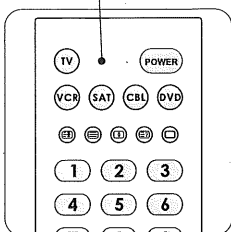

5. Cuando se termina la importación del código, el indicador se apaga.

El indicador se apaga