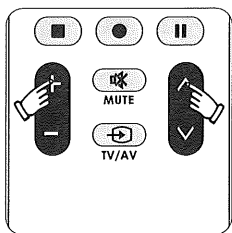

(Note: the setting method is not applied in VCR and SAT/CBL. For VCR and SAT/CBL, please use code input method)

1. Manually switch on the electric appliance that you wish to control and aim the remote control at the electric appliance that you have switched on. For example, the setting of TV.

2. Press 'TV' key, till the indicator turns on. (Note: the indicator will turn off and on during the switch among different device selection keys)

The indicator is on

- 3 Press "Volume +" key and "Channel +" key at the same time until the indicator turns on for a long time and then release. (the process is: indicator turn off → turns on for a long time)

INSTRUCCIONES DE PLACA

Formulario de botones de TV, VCR, DVD, SAT correspondientes a las funciones

	botón	Botón de funciones de TV	Botón de funciones de VCR	Botón de funciones de DVD	Botón de funciones de SAT
1	EXIT	salida	Salida	cancelar	Salida
2	▲/▼	Canal anterior/ Canal posterior	Canción anterior/ Canción posterior	Canción anterior/ Canción posterior	Canción anterior/ Canción posterior
3	12	12	----	Grados de ángulos	12
4	◀	Rojo	detrás	detrás	este
5	▶	play	play	play	señal
6	▶▶	azul	adelante	adelante	ayuda
7	●	normal	Grabar video	Grabar video	TV/RADIO
8	⏸	amarillo	pausa	pausa	pausa
9	■	verde	parar	parar	oeste
10	☰	Modalidad texto	Disc	Disc	Ayuda
11	Ⓜ	Muestra	----	A/B	----
12	Ⓜ	Mantener página	----	Título	----
13	Ⓜ	Extender	----	Subtítulo	----
14	□	Modalidad TV	ANT / SW	----	Guía