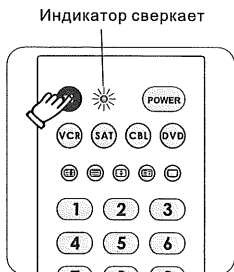

Установка батареи

Откройте крышку батарейного отсека. По указанному в нем знаку «+/-» поставьте две новых батарейки формата AA (не прилагаются), как показано на следующем рисунке.

Дружественные замечания

- Можно использовать настоящий ПДУ только в таком случае, если ваша домашняя техника имеет приемную функцию или приемное устройство;
- Не используйте совместно новые и старые батареи или батареи разных типов.
- Если возникнет утечка жидкости из батареи, необходимо извлечь её, затем очистить отсек батареи и заменить новой батареей.
- Если вы собираетесь не использовать данного ПДУ за долгое время, извлекайте батареи.

Настройка ПДУ

Для данного ПДУ имеются 2 метода настройки (метод А и В), выберите любой из них для операции.

Пределы кодов:	TV 1000~1924	VCR 2000~2298
	SAT/CBL 3000~3676	DVD 4000~4268

А. Метод ввода кода

Вручную включите домашнюю технику на дистанционное управление, найдите марку домашней техники на дистанционное управление в таблице кодов, выполните настройку с первой группы кодов данной марки один за другим, непрерывно повторите шаги 2-6 вплоть до того, пока не найден код подходящий для вашей домашней техники. Если все коды не могут нормально задействовать ваш ПДУ (или ваша марка домашней техники не находится в таблице кодов), выполните настройку в соответствии с методом В.

1. Вручную включите домашнюю технику на дистанционное управление, найдите первую группу кодов вашей домашней техники на дистанционное управление в таблице кодов. Например: марка телевизора для настройки является PHILIPS, первая группа кодов 1492.

2. Нажмите кнопку «TV». При нажатии кнопки загорается индикатор. (Внимание: При переключении кнопки для выбора аппаратного типа, индикатор выключается, и загорается.)