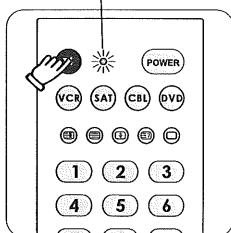

Invoermethode van de code

Schakel de elektrische apparaten die u met de afstandsbediening wilt bedienen handmatig in en zoek met de code tabel naar de merknamen van de elektrische apparaten die u wilt bedienen. Stel de eerste groep codes van het merk in en herhaal de procedure 2-6 totdat de codes van de elektrische apparaten zijn gevonden. Mocht het zo zijn dat de codes uw afstandsbediening niet goed laten werken (of dat de merknamen van de elektrische apparaten niet in de code tabel staan), gebruik dan Type B voor de instelling

- ① Schakel de elektrische apparaten die u op afstand wilt bedienen met de hand in en vind de eerste groep codes voor de elektrische apparaten die u op afstand wilt bedienen. Bijvoorbeeld, het in te stellen merk is een Philips TV set en de eerste groepscodes is 1492.

Brand/Device	TV
PHILIPS	(1492), 1528, 1529, 1530, 1531, 1560, 1567, 1579, 1603, ...

- ② Druk 1 keer op de TV knop, zal het lampje brandt. (let op: in het geval van om de andere apparaten te wissel controleren. Het lampje zal eerste uit zijn dan opnieuw branden)

Het indicatielichtje brandt.