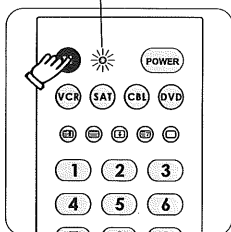

Féjese:

1. La importación del código es correcta, el indicador se destalla dos veces y se apaga.
 2. La importación del código es incorrecta, el indicador se destalla tres veces y espera a importar de nuevo.
 3. Si sale de la instalación, pulse el botón de selección de tipos. Ej.: la instalación reciente es TV, entonces pulse el botón de TV.
6. Examine si es eficaz el botón, si es eficaz, se acaba la instalación. Si no es eficaz, reinstale los procesos de 2 a 6.

B. La búsqueda de código automática

(Atención: Este método de configuración es inválido para VCR, SAT/CBL; Si desea configurar VCR y SAT/CBL, por favor utilice el método de código de entrada)

1. Encienda manualmente el equipo eléctrico que quiere controlar, ponga el mando a distancia al equipo eléctrico. (por ejemplo: TV.)

2. Mantenga pulsado el botón "TV", se enciende la luz indicadora. (Atención: Al cambiar los botones de selección de tipo de máquina, la luz se apaga y luego se encenderá)

El indicador se enciende

3. Mantenga los botones de "volumen +" y "canal +" pulsados al mismo tiempo hasta que se enciende la luz indicadora constantemente, luego suelte dos manos. (este proceso es: Se apaga la luz indicadora → se enciende la luz indicadora constantemente)

4. Pulse el botón de corriente hasta que el televisor se apague, suelte el botón se termina la búsqueda.

El indicador se destalla.

5. Examine si es eficaz el botón, si es eficaz, se acaba la instalación. Si no es eficaz, reinstale los procesos de 2 a 5