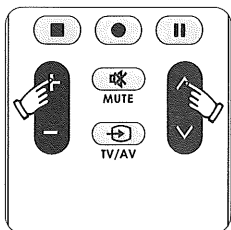

3. Pressine ao mesmo tempo os teclados de "volume+" e "programa+" até a luz de indicação iluminar-se constantemente. (Nesse processo, a luz de indicação sofre de apagamento a ilustração constantemente.)