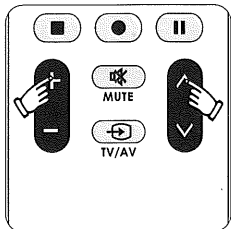

3. Нажимите кнопку (громкость)+ и кнопку (каналы)+ непрерывно до загорания индикатора постоянным светом, потом отпустите кнопки. (Процесс: индикатор выключается → индикатор загорается постоянным светом.)