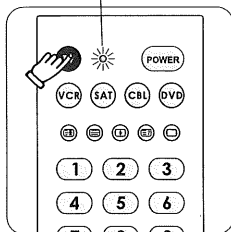

2. Houd de TV knop ingedrukt, zal het lampje brandt (let op: in het geval van om de andere apparaten te wissel controleren. Het lampje zal eerste uit zijn dan opnieuw branden)

Indicator is ingeschakeld