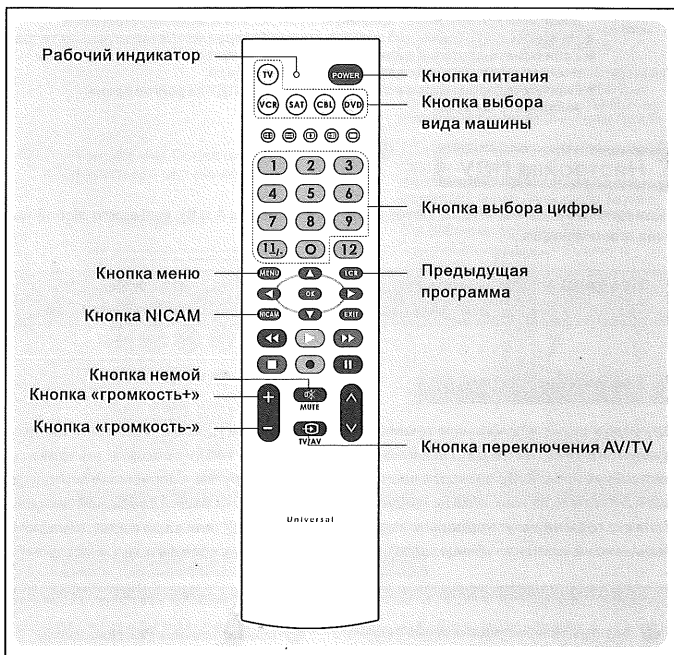

Описание панели

Таблица соответствия кнопок TV, VCR, DVD, SAT и их функций

Кнопка	Функциональная кнопка TV	Функциональная кнопка VCR	Функциональная кнопка DVD	Функциональная кнопка SAT
1 EXIT	Выход	Выход	Удалить	Выход
2	Предыдущий канал/ следующий канал	Предыдущая музыка/ следующая музыка	Предыдущая музыка/ следующая музыка	Предыдущая музыка/ следующая музыка
3 12	12	----	Угол	12
4	Красный	Быстрая перемотка назад	Быстрая перемотка назад	Восток
5	Воспр.	Воспр.	Воспр.	Сигнал
6	Синий	Быстрая перемотка вперед	Быстрая перемотка вперед	Помощь
7	Нормально	Видеозапись	Видеозапись	Телевидение/ радиовещание
8	Жёлтый	Пауза	Пауза	Пауза
9	Зеленый	Остановка	Остановка	Запад
10	Режим телетекста	Диск	Диск	Помощь
11	Открытие скрытого телетекста	----	A / B	----
12	Удержание страницы	----	Заголовок	----
13	Увеличение размера	----	Субтитры	----
14	Режим ТВ	ANT / SW	----	Путеводитель