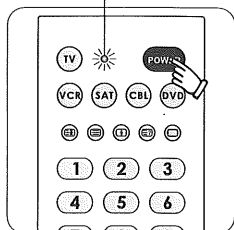

2. Premendo il pulsante 'TV', poi la lampada illumina. (Nota: Quando i pulsanti si cambiano, prima la lampada si spegne poi illumina.)

L'indicatore è acceso

3. Si preme i pulsanti 'volume +' e 'canale +' insieme, fino a quando la lampada illumina costantemente. (il processo è: la lampada si spegne → la lampada illumina costantemente).

4. Premere il pulsante di Accensione e tenerlo premuto fino a quando la TV si spegne. Rilasciare il pulsante per arrestare la ricerca.

L'indicatore lampeggia

5. Controllare che gli altri pulsanti funzionino, l'impostazione è quindi completa. Nel caso in cui i pulsanti non funzionino, ripetere la procedura 2-5.