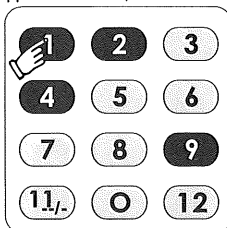

3. Appuyer la touche «volume+» et la touche «canal+» en même temps et maintenir les touches enfoncées jusqu'à ce que s'allume l'indicateur, relâcher les touches. (Ce processus est: l'indicateur s'éteint → l'indicateur en lumière en permanence)

5. Quand l'entrée des codes est accomplie, la lampe indicatrice s'éteint.

La lampe indicatrice s'éteint.

4. Entrez le code à 4 chiffres. Par exemple : Ce que vous trouvez est le premier groupe de codes 1492 de l'appareil PHILIPS, entrez alors 1492.