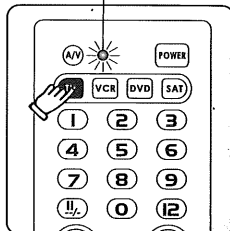

2. Pressione o teclado "TV" até a luz de indica o ilustrar-se. (Atenção: cada vez que pressionar o teclado para ajustar o modo de funcionamento de controlo remoto segundo o tipo de aparelho, a luz de indicação sofrerá um processo de apagamento a ilustração.)

A lanterna indicadora está brilhando