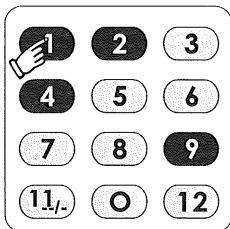

Het indicatielichtje brandt.

3. Druk samen op het volume + en kanaal + knop en houd tot de lampje altijd brandt. (wijziging van het lampje: UIT → ALTIJD BRANDT)

4. Voer de 4-cijferige code in. Bijvoorbeeld, als de eerste groepscode voor de Philips TV set 1492 is, voer dan 1492 in.