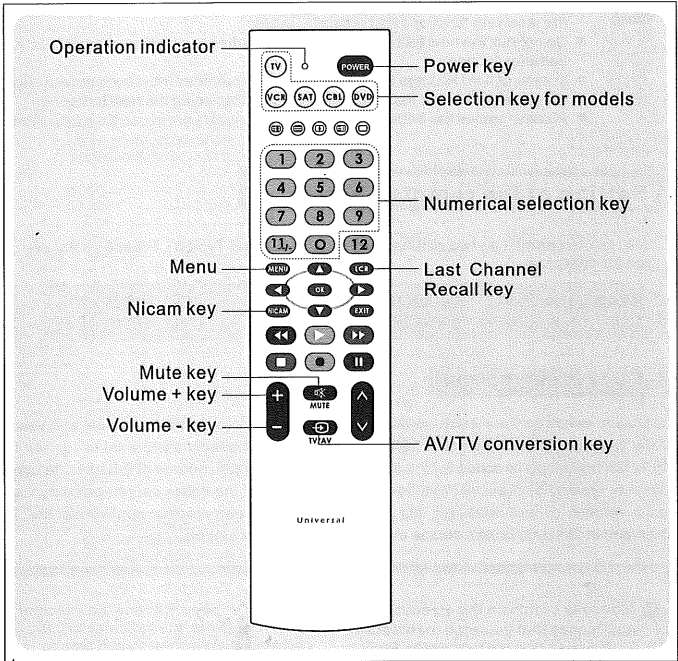

5-in-1 Universal Remote Control

An introduction to the product

This remote control is a new type of universal remote control which has powerful built-in code database and through the simple setting of this unit, it can be used to easily control various electric appliances to include TV/TXT, DVD, SAT (CABLE), etc.. This unit has power failure memory function and it requires no resetting after the replacement of batteries. The operation is simple and it is an ideal choice for the combined use of remote controls for various electric appliances and the substitution of the lost and damaged remote controls.

Description of control panel

Comparison table of TV, VCR, DVD and SAT keys with functions

	Press keys	TV function key	VCR function key	DVD function key	SAT function key
1	EXIT	Exit	Exit	Clear	Exit
2	⏪ / ⏩	Previous channel/ next channel	Previous/next	Previous/next	Previous/next
3	12	12	----	Angle	12
4	⏮	Red	Fast rewind	Fast rewind	East
5	▶	Play	Play	Play	Signal
6	⏭	Blue	Fast forward	Fast forward	Help
7	●	Normal	Video recording	Video recording	TV/radio
8	⏸	Yellow	Pause	Pause	Pause
9	■	Green	Stop	Stop	West
10	☰	Text mode	Disc	Disc	Help
11	Ⓜ	Reveal	----	A/B	----
12	Ⓜ	Page Hold	----	Title	----
13	Ⓜ	Expand	----	Subtitle	----
14	□	TV mode	ANT/SW	----	Guide