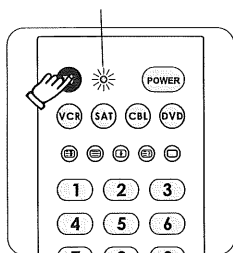

A. Metodo di digitazione codici

Ricerca manualmente il codice dell'elettrodomestico da controllare tramite il controllo remoto, ricercare per codice di marca. Implementare l'impostazione partendo dal primo gruppo di codici della marca e ripetere la procedura dal punto 2 al 6 fino a quando il codice viene trovato. Nel caso in cui tutti i codici non possano essere trovati (oppure quando il nome della marca non è incluso nella scheda dei codici), prego utilizzare il metodo B d'impostazione.

1. 1 Accendere l'elettrodomestico da controllare e trovare il primo gruppo dei codici tramite il controllo remoto. Per esempio, la marca è Philips, il primo gruppo di codici è 1492.

1. 2 Si preme una volta il pulsante 'TV', poi la lampada illumina. (Nota: Quando i pulsanti si cambiano, prima la lampada si spegne poi illumina.)

Brand/Device	TV
PHILIPS	(1492), 1528, 1529, 1530, 1531, 1560 1567, 1579, 1603.

Indicatore luminoso acceso