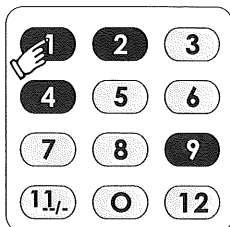

4. Digitare il codice a 4 cifre. Per esempio, se il primo gruppo appartiene a Philips 1492, digitare 1492.