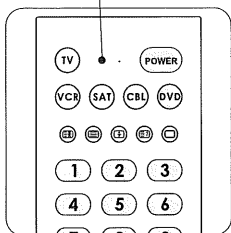

5. Завершен ввод кодов, индикатор гаснет.

Погашение индикатора.