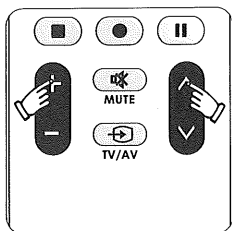

3. Appuyer la touche «volume+» et la touche «canal+» en même temps et maintenir les touches enfoncées jusqu'à ce que s'allume l'indicateur, relâcher les touches. (Ce processus est: l'indicateur s'éteint → l'indicateur en lumière en permanence)