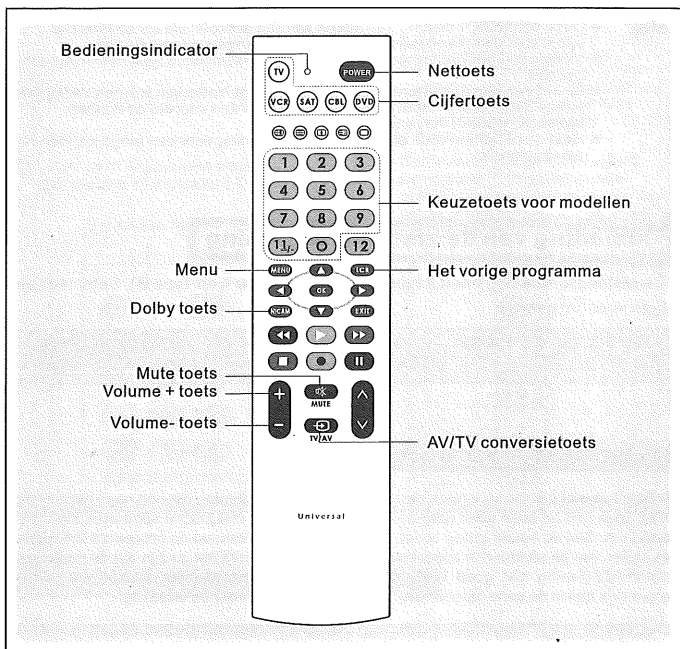

Een introductie van het product

Deze afstandsbediening is een nieuwe type universele afstandsbediening met een krachtige ingebouwde code database en door de eenvoudige instelling van het apparaat, kan het gebruikt worden om diverse elektronische apparaten makkelijk te bedienen, inclusief TV/TXT, DVD, SAT (CABLE), etc.. Dit apparaat heeft een stroomstoring geheugenfunctie en resetten is niet nodig nadat de batterijen vervangen zijn. De bediening is eenvoudig en een ideale keuze voor gecombineerd gebruik van afstandsbedieningen voor diverse elektrische apparaten en als vervanging van verloren en beschadigde afstandsbedieningen.

Omschrijving van het bedieningspaneel

Vergelijkinstabel van TV, VCR, DVDen SAT toetsen met functies

	Druktoetsen	TV functietoets	VCR functietoets	DVD functietoets	SAT functietoets
1	EXIT	Exit	Exit	Wissen	Exit
2	▲/▼	Vorig kanaal/ volgend kanaal	Vorige/volgende	Vorige/volgende	Vorige/volgende
3	12	12	----	Camerahoek	12
4	◀	Rood.	Snel terugspoelen	Snel terugspoelen	Oost
5	▶	Afspelen	Afspelen	Afspelen	Signaal
6	▶▶	Blauw	Snel vooruit	Snel vooruit	Help
7	●	Normaal	Video opnemen	Video opnemen	TV/radio
8	⏸	Geel	Pauze	Pauze	Pauze
9	■	Groen	Stop	Stop	West
10	☰	Textmodus	Disc	Disc	Help
11	Ⓜ	Tonen	----	A/B	----
12	Ⓜ	Paginahold	----	Titel	----
13	Ⓜ	Uitbreiden	----	Ondertiteling	----
14	□	Tv-modus	ANT / SW	----	Gids