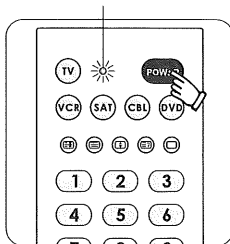

1. 4 Halten Sie die "Betriebstaste" solange gedrückt, bis der Fernseher ausgeschaltet ist. Lassen Sie die Tasten los, um die Suche zu beenden.

Anzeige blinkt

1. 5 Überprüfen Sie, ob die anderen Tasten funktionieren und die Einstellungen vollständig sind. Wenn die Einstellungen nicht übernommen wurden, wiederholen Sie bitte die Schritte 2-5.