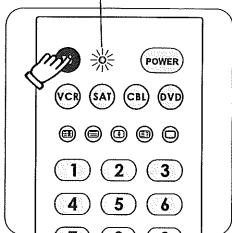

1. Se il codice digitato è corretto, l'indicatore lampeggia de volte.
 2. Se il codice digitato non è corretto, l'indicatore lampeggia tre volte.
 3. Premere "Pulsante di selezione unità" per uscire dall'impostazione. Per esempio, se l'unità è stata impostata su TV, premere il pulsante TV.
6. Controllare che gli altri pulsanti siano attivi. L'impostazione è quindi completa. Se i pulsanti non dovessero funzionare, ripetere la procedura 2-6.

B. Metodo di ricerca codici automatico

(Nota: Questo metodo è invalido per VCR e SAT/CBL, se si vuole istituire VCR e SAT/CBL, si prega di usare il metodo di importare i codici.)

1. Attivare manualmente l'elettrodomestico da controllare e puntare il controllo remoto direttamente verso l'elettrodomestico. Per esempio: impostazione TV.

2. Premendo il pulsante 'TV', poi la lampada illumina. (Nota: Quando i pulsanti si cambiano, prima la lampada si spegne poi illumina.)

L'indicatore è acceso

3. Si preme i pulsanti 'volume +' e 'canale +' insieme, fino a quando la lampada illumina costantemente. (il processo è: la lampada si spegne → la lampada illumina costantemente).