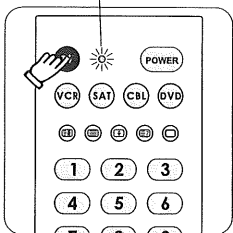

2. Halten Sie die „TV“ Taste gedrückt, die LED dann aufleuchtet. (Anmerkung: Bei jedem Tastendruck der gewünschten Mode blinkt die LED)

Anzeige an

- 3 Halten Sie die „Vol +“ und „CH +“ Tasten gedrückt, bis die LED (nach kurzem Blinken) dauerhaft aufleuchtet.