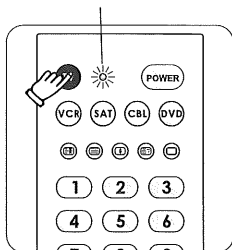

A. Método de la importación de código

Encienda manualmente el equipo eléctrico que quiere controlar (por ejemplo: TV, VCR, etc.), busque la marca del equipo eléctrico que quiere controlar en el menú de códigos, empiece a instituir uno por uno desde el primer grupo de códigos de esta marca, repita constantemente los procesos de 2 a 6, hasta encontrar el código que conviene a su equipo eléctrico. Si ninguno de los códigos no le funciona (o la marca del equipo eléctrico no está en el menú de códigos), por favor, instituya utilizando el método B.

1. 1 Encienda manualmente el equipo eléctrico que quiere controlar, busque el primer código del equipo eléctrico que quiere controlar en el menú de códigos. Por ejemplo: el televisor es de marca PHILIPS, entonces el primer código es 1492.

1. 2 Pulse una vez el botón "TV" , la luz indicadora 2.se enciende. (Atención: Al cambiar los botones de selección de tipo de máquina, la luz se apaga y luego se encenderá)

Brand/Device	TV
PHILIPS	(1492) 1528, 1529, 1530, 1531, 1560 1567, 1579, 1603.....

El indicador se enciende