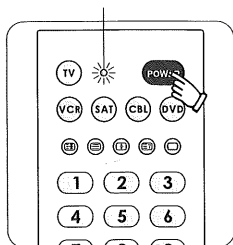

4. Tenez le bouton « Source électrique » jusqu'à ce que le téléviseur s'éteigne, si vous lâchez la main sur le bouton, la recherche s'arrête.

La lampe indicatrice clignote

5. Vérifiez si les autres boutons sont disponibles, si disponibles, alors la configuration est finie. Si indisponibles, répétez les étapes 2-5.