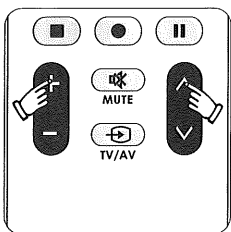

3. Pressine ao mesmo tempo os teclados de "volume+" e "programa+" até a luz de indicação iluminar-se constantemente. (Nesse processo, a luz de indicação sofre de apagamento a ilustração constantemente.)