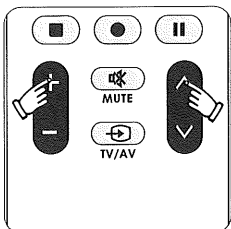

3. Mantenga los botones de "volumen +" y "canal +" pulsados al mismo tiempo hasta que se encienda la luz indicadora constantemente, luego suelte dos manos. (este proceso es: Se apaga la luz indicadora → se enciende la luz indicadora constantemente)