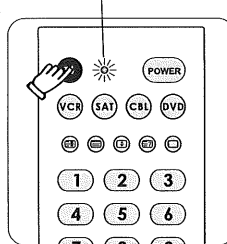

Attention :

1. Si les codes entrés sont corrects, la lampe indicatrice clignote deux fois et puis s'éteint.
 2. Si les codes entrés sont incorrects, la lampe indicatrice clignote trois fois et puis vous devez entrer encore.
 3. Pour sortir de la configuration, appuyez sur « Bouton de sélection de type d'appareil ». Par exemple : Si ce que vous avez configuré tout à l'heure est TV, il faut appuyer sur le bouton TV.
6. Vérifiez si les autres boutons sont disponibles, si disponibles, alors la configuration est finie. Si indisponibles, répétez les étapes 2-6.

B. Rechercher les codes automatiquement

(Note : cette méthode est invalide pour VCR, SAT/CBL ; Option pour VCR, SAT/CBL, s'il vous plaît utiliser la méthode de code input.)

1. Allumez manuellement l'appareil électroménager que vous voulez commander, visez la télécommande à l'appareil. Par exemple : Configuration de TV.

2. Appuyer sur la touche «TV» et maintenir les touches enfoncées, l'indicateur s'allume. (Note : l'indicateur s'éteint et puis s'allume lors de la conversion des touches de sélection de l'appareils)

La lampe indicatrice s'allume