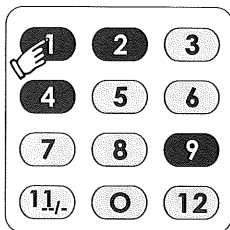

2. Pressione o teclado "TV" e a luz de indicação ilustra-se. (Atenção: cada vez que pressionar o teclado para ajustar o modo de funcionamento de controle remoto segundo o tipo de aparelho, a luz de indicação sofrerá um processo de apagamento a ilustração.)

A lanterna indicadora está brilhando

Brand/Device	TV
PHILIPS	(1492) 1528, 1529, 1530, 1531, 1560, 1567, 1579, 1603

3. Pressine ao mesmo tempo os teclados de "volume+" e "programa+" até a luz de indicação iluminar-se constantemente. (Nesse processo, a luz de indicação sofre de apagamento a ilustração constantemente.)

5. Termina introducir o código, a lanterna indicadora apaga-se

A lanterna indicadora apaga-se

4. Introduza o código de 4 dígitos. Por exemplo: agora você encontra o primeiro grupo de código 1492 do televisor PHILIPS, então introduza 1492.