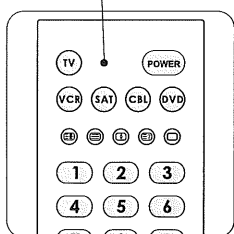

5. Il codice di digitazione è stato completato e l'indicatore è spento.

Indicatore spento