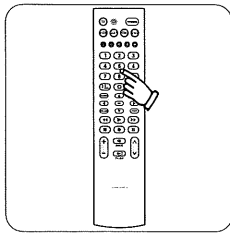

Внимание:

1. Если введенный код правильный, индикатор мигает два раза и гаснет.
 2. Если введенный код неправильный, индикатор мигает три раза и ожидает повторного ввода.
 3. Для выхода из настройки нажмите «кнопку выбора видов машины». Например, только что настроено как TV, то нажмите кнопку TV.
6. Проверьте эффективность других кнопок, если они эффективны, то настройка завершена. В противном случае повторите шаги 2-6.