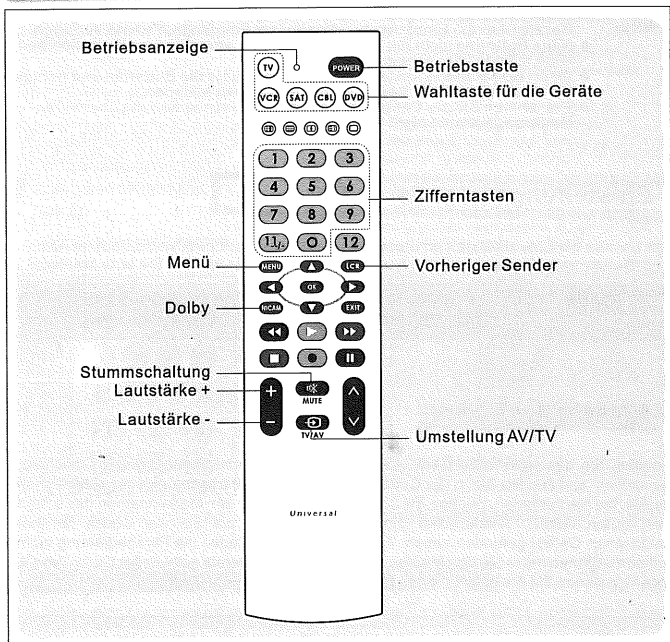

Einführung zum Produkt

Diese Fernbedienung ist eine neue Art von Universalfernbedienung, die über eine integrierte, verschlüsselte Datenbank verfügt. Die praktischen Einstellungen des Geräts ermöglichen die leichte Steuerung verschiedener elektrischer Geräte, einschließlich TV/TXT, DVD, SAT (KABEL), usw. Das Gerät ist mit einer Speicherfunktion bei Stromausfällen ausgestattet und erfordert keine Neueinstellung nach dem Austauschen der Batterien. Der Umgang ist sehr leicht. Dieses Gerät ist ideal für die kombinierte Anwendung von Fernbedienungen für unterschiedliche elektrische Geräte und den Ersatz von fehlenden oder beschädigten Fernbedienungen.

Beschreibung der Benienungsoberfläche

Übersicht über die Tasten und Funktionen für TV, VCR, DVD und SAT.

	Tasten drücken	Funktionstasten TV	Funktionstasten VCR	Funktionstasten DVD	Funktionstasten SAT
1	EXIT	Beenden	Beenden	Löschen	Beenden
2	↶/↷	Vorheriger Sender/ Nächster Sender	Zurück/Weiter	Zurück/Weiter	Zurück/Weiter
3	12	12	----	Winkel	12
4	↶	Rot	Zurückspulen	Zurückspulen	Osten
5	↷	Wiedergabe	Wiedergabe	Wiedergabe	Signal
6	↷	Blau	Vorspulen	Vorspulen	Hilfe
7	●	Normal	Video aufzeichnen	Video aufzeichnen	TV/Radio
8	⏸	Gelb	Pause	Pause	Pause
9	■	Grün	Stopp	Stopp	Westen
10	☰	Text-Modus	Disc	Disc	Hilfe
11	☰?	Zeigen	----	A/B	----
12	☰	Seite halten	----	Titel	----
13	☰	Erweitern	----	Untertitel	----
14	□	TV-Modus	ANT / SW	----	Führer