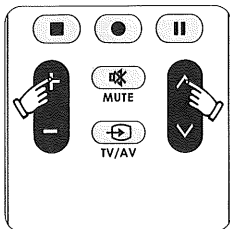

3. Druk samen op het volume + en kanaal + knop en houd tot de lampje altijd brandt. (wijziging van het lampje: UIT → ALTIJD BRANDT)