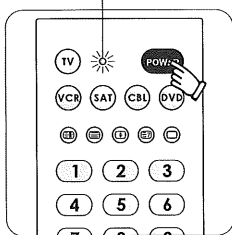

4. Druk de "Power" toets en houd ingedrukt totdat de TV set is uitgeschakeld. Laat de toets los om te stoppen met zoeken.

De indicator knippert

5. Controleer of de andere toetsen werkzaam zijn en de actieve instelling is afgerond. Mocht dit niet het geval zijn, herhaal dan stappen 2-5.