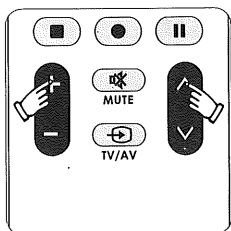

3. Appuyer la touche «volume+» et la touche «canal+» en même temps et maintenir les touches enfoncées jusqu'à ce que s'allume l'indicateur, relâcher les touches. (Ce processus est: l'indicateur s'éteint → l'indicateur en lumière en permanence)