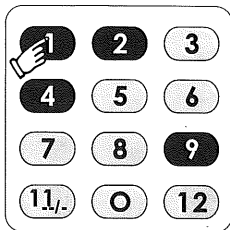

4. Введите четырёхразрядный код. Например: первая группа кодов телевизора маркой PHILIPS, которую вы нашли, является 1492, то введите 1492.