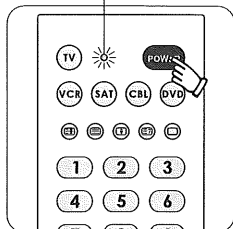

B. La búsqueda de código automática

(Atención: Este método de configuración es inválido para VCR, SAT/CBL; Si desea configurar VCR y SAT/CBL, por favor utilice el método de código de entrada)

1. Encienda manualmente el equipo eléctrico que quiere controlar, ponga el mando a distancia al equipo eléctrico. (por ejemplo: TV.)

2. Mantenga pulsado el botón "TV", se enciende la luz indicadora. (Atención: Al cambiar los botones de selección de tipo de máquina, la luz se apaga y luego se encenderá)

El indicador se enciende

3. Mantenga los botones de "volumen +" y "canal +" pulsados al mismo tiempo hasta que se enciende la luz indicadora constantemente, luego suelte dos manos. (este proceso es: Se apaga la luz indicadora → se enciende la luz indicadora constantemente)

4. Pulse el botón de corriente hasta que el televisor se apague, suelte el botón se termina la búsqueda.

El indicador se destalla.

5. Examine si es eficaz el botón, si es eficaz, se acaba la instalación. Si no es eficaz, reinstale los procesos de 2 a 5