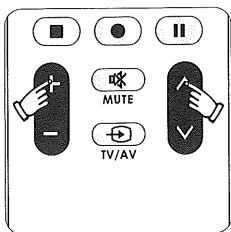

Aandachtspunten:

1. Als de ingevoerde code niet juist is, knippert de indicator tweemaal
2. Als de ingevoerde code niet juist is, knippert de indicator drie maal en wacht op het nog een keer invoeren.
3. Druk "Apparaat selectietoets" om de instelling te verlaten. Bijvoorbeeld, als het apparaat net is ingesteld op TV, druk de TV toets.

2. Houd de TV knop ingedrukt, zal het lampje brandt (let op: in het geval van om de andere apparaten te wissel controleren. Het lampje zal eerste uit zijn dan opnieuw branden)

Indicator is ingeschakeld

3. Druk samen op het volume + en kanaal + knop en houd tot de lampje altijd brandt. (wijziging van het lampje: UIT → ALTIJD BRANDT)

4. Druk de "Power" toets en houd ingedrukt totdat de TV set is uitgeschakeld. Laat de toets los om te stoppen met zoeken.