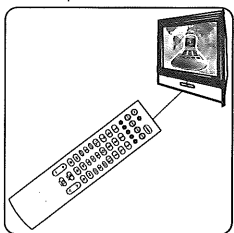

B. Metodo di ricerca codici automatico

(Nota: Questo metodo è invalido per VCR e SAT/CBL, se si vuole istituire VCR e SAT/CBL, si prega di usare il metodo di importare i codici.)

1. Attivare manualmente l'elettrodomestico da controllare e puntare il controllo remoto direttamente verso l'elettrodomestico. Per esempio: impostazione TV.