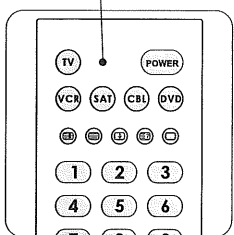

5. Termina introducir o código, a lanterna indicadora apaga-se

A lanterna indicadora apaga-se