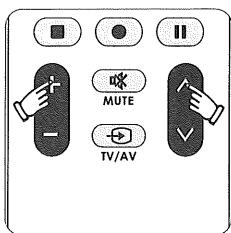

3. Halten Sie die „Vol +“ und „CH +“ Tasten gedrückt, bis die LED (nach kurzem Blinken) dauerhaft aufleuchtet.