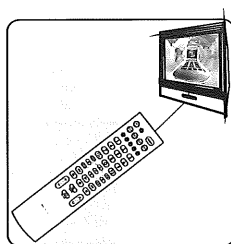

B. Rechercher les codes automatiquement

(Note : cette méthode est invalide pour VCR, SAT/CBL ; Option pour VCR, SAT/CBL, s'il vous plaît utiliser la méthode de code input.)

1. Allumez manuellement l'appareil électroménager que vous voulez commander, visez la télécommande à l'appareil. Par exemple : Configuration de TV.