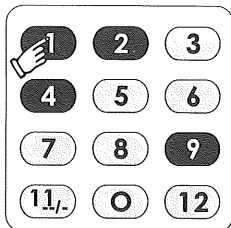

4. Geben Sie den 4-stelligen Code ein. Wenn z.B. die erste Code-Gruppe für das Philips-Gerät 1492 ist, dann geben Sie 1492 ein.