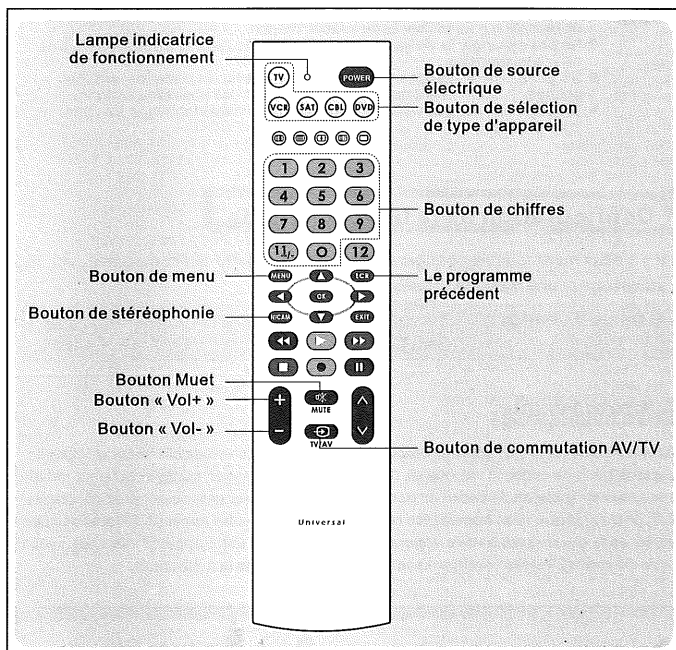

2. Mantenga pulsado el botón "TV", se enciende la luz indicadora. (Atención: Al cambiar los botones de selección de tipo de máquina, la luz se apaga y luego se encenderá)

El indicador se enciende

3. Mantenga los botones de "volumen +" y "canal +" pulsados al mismo tiempo hasta que se enciende la luz indicadora constantemente, luego suelte dos manos. (este proceso es: Se apaga la luz indicadora → se enciende la luz indicadora constantemente)

Introduction brève du produit

Cette commande est un nouveau modèle de télécommande universelle assemblée intégrant la base de codes puissante. Après la configuration simple de cette télécommande, vous pouvez commander facilement plusieurs appareils électroménagers tels que TV/TXT, DVD, SAT(CABLE), etc., cette télécommande a la fonction de mémoire lors de l'interruption électrique, donc ce n'est pas nécessaire pour vous de configurer de nouveau la télécommande après le changement de batterie. L'opération est très simple, si vous voulez utiliser plusieurs appareils électroménagers avec une seule télécommande ou si votre ancienne télécommande est perdue, endommagée, ou vous voulez remplacer la vieille télécommande, alors cette télécommande est un choix idéal.

Instruction du panneau

Table des boutons TV, VCR, DVD, SAT et ses fonctions

	Bouton	Bouton TV	Bouton VCR	Bouton DVD	Bouton SAT
1	EXIT	Sortir	Sortir	Vider	Sortir
2	▲/▼	Canal précédent/suivant	Pièce précédente/suivante	Pièce précédente/suivante	Pièce précédente/suivante
3	12	12	----	Angle	12
4	◀	Rouge	Retour rapide	Retour rapide	Est
5	▶	Lecture	Lecture	Lecture	Signal
6	▶▶	Bleu	Avance rapide	Avance rapide	Aide
7	●	Normal	Enregistrement	Enregistrement	TV/Radio
8		Jaune	Pause	Pause	Pause
9	■	Vert	Arrêt	Arrêt	Ouest
10	☰	Mode Texte	Disque	Disque	Aide
11	Ⓜ	Écriture systématique	----	A / B	----
12	Ⓜ	Arrêt sur image	----	Titre	----
13	Ⓜ	Expansion	----	Sous-titres	----
14	□	Mode TV	ANT / SW	----	Guide