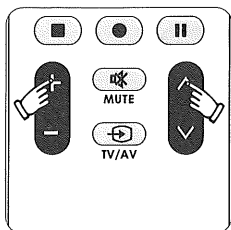

1. Se il codice digitato è corretto, l'indicatore lampeggia de volte.
 2. Se il codice digitato non è corretto, l'indicatore lampeggia tre volte.
 3. Premere "Pulsante di selezione unità" per uscire dall'impostazione. Per esempio, se l'unità è stata impostata su TV, premere il pulsante TV.
6. Controllare che gli altri pulsanti siano attivi. L'impostazione è quindi completa. Se i pulsanti non dovessero funzionare, ripetere la procedura 2-6.

B. Metodo di ricerca codici automatico

(Nota: Questo metodo è invalido per VCR e SAT/CBL, se si vuole istituire VCR e SAT/CBL, si prega di usare il metodo di importare i codici.)

1. Attivare manualmente l'elettrodomestico da controllare e puntare il controllo remoto direttamente verso l'elettrodomestico. Per esempio: impostazione TV.

2. Premendo il pulsante 'TV', poi la lampada illumina. (Nota: Quando i pulsanti si cambiano, prima la lampada si spegne poi illumina.)

L'indicatore è acceso

3. Si preme i pulsanti 'volume +' e 'canale +' insieme, fino a quando la lampada illumina costantemente. (il processo è: la lampada si spegne → la lampada illumina costantemente).