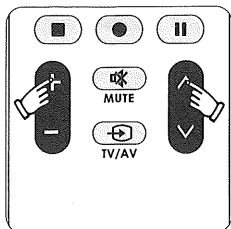

Féjese:

1. La importación del código es correcta, el indicador se destalla dos veces y se apaga.
 2. La importación del código es incorrecta, el indicador se destalla tres veces y espera a importar de nuevo.
 3. Si sale de la instalación, pulse el botón de selección de tipos. Ej.: la instalación reciente es TV, entonces pulse el botón de TV.
6. Examine si es eficaz el botón, si es eficaz, se acaba la instalación. Si no es eficaz, reinstale los procesos de 2 a 6.

B. La búsqueda de código automática

(Atención: Este método de configuración es inválido para VCR, SAT/CBL; Si desea configurar VCR y SAT/CBL, por favor utilice el método de código de entrada)

1. Encienda manualmente el equipo eléctrico que quiere controlar, ponga el mando a distancia al equipo eléctrico. (por ejemplo: TV.)

2. Mantenga pulsado el botón "TV", se enciende la luz indicadora. (Atención: Al cambiar los botones de selección de tipo de máquina, la luz se apaga y luego se encenderá)

El indicador se enciende

3. Mantenga los botones de "volumen +" y "canal +" pulsados al mismo tiempo hasta que se enciende la luz indicadora constantemente, luego suelte dos manos. (este proceso es: Se apaga la luz indicadora → se enciende la luz indicadora constantemente)

4. Pulse el botón de corriente hasta que el televisor se apague, suelte el botón se termina la búsqueda.

El indicador se destalla.

5. Examine si es eficaz el botón, si es eficaz, se acaba la instalación. Si no es eficaz, reinstale los procesos de 2 a 5