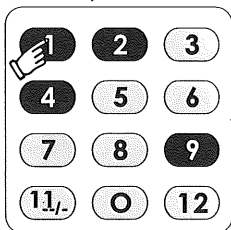

4. Importe los números de código. Por ejemplo: el primer código del televisor de marca PHILIPS es 1492, entonces importe 1492.