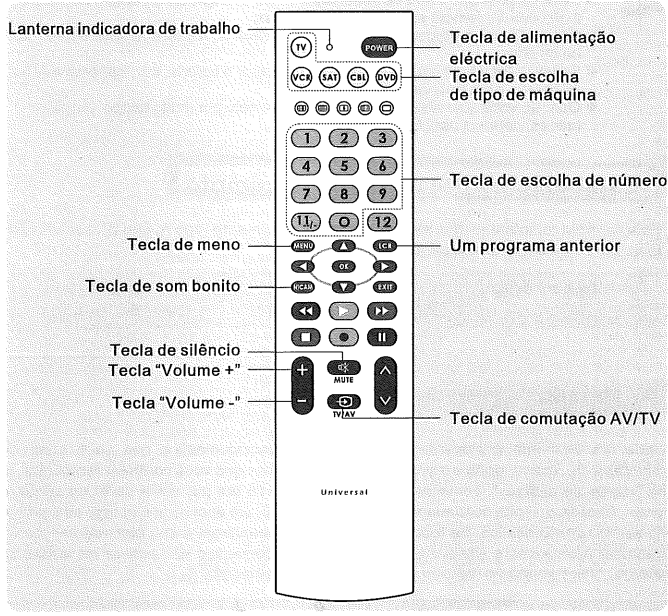

Explicação de painel

Tabela correspondente entre as teclas TV, VCR, DVD, SAT e as suas funções

	Tecla	Tecla de função de TV	Tecla de função de VCR	Tecla de função de DVD	Tecla de função de SAT
1	EXIT	Retirar	Retirar	Eliminar	Retirar
2	▲/▼	Um canal anterior/um canal posterior	Uma canção anterior/uma canção posterior	Uma canção anterior/uma canção posterior	Uma canção anterior/uma canção posterior
3	12	12	----	Ângulo	12
4	◀	Vermelho	Recuar rápido	Recuar rápido	Leste
5	▶	Transmitir	Transmitir	Transmitir	Sinal
6	▶▶	Azul	Marchar rápido	Marchar rápido	Ajuda
7	●	Normal	Filmar	Filmar	TV/RÁDIO
8		Amarelo	Suspender	Suspender	Suspender
9	■	Verde	Parar	Parar	Oeste
10	☰	Modo texto	Disco	Disco	Ajud
11	☞?	Revelat	----	A / B	----
12	☞x	Reter Página	----	Título	----
13	☞	Expandir	----	Subtítulo	----
14	□	Modo TV	ANT / SW	----	Guia

Instalação de bateria

Abra a chapa da guarda-pilha e coloque por dentro, segundo a indicação "+/-", duas novas baterias de modelo AA, como a foto se segue:

Alerta amorosa

- Deve garantir que o seu electrodoméstico tem a função de recepção ou receptor, este controlo remoto somente é então eficaz;
- Não pode usar as baterias novas com as velhas ou mistura de tipos diferentes de bateria;
- Se encontrar a fuga líquida de bateria, deve tirar a bateria, e limpar bem a caixa de bateria para instalar nova bateria;
- Quando você quer não usar este controlo remoto por muito tempo, por favor tirar as baterias para fora.