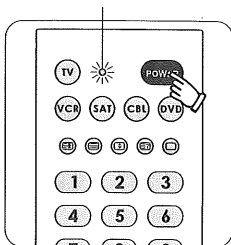

1. Ligue manualmente a alimentação elétrica do electrodoméstico que você controlar remotamente, permita o controlo remoto enfrentar o electrodoméstico ligado a alimentação elétrica. Por exemplo: estabelecer TV.

2. Pressione o teclado "TV" até a luz de indica o ilustrar-se. (Atenção: cada vez que pressionar o teclado para ajustar o modo de funcionamento de controlo remoto segundo o tipo de aparelho, a luz de indicação sofrerá um processo de apagamento a ilustração.)

A lanterna indicadora está brilhando

3. Pressine ao mesmo tempo os teclados de "volume+" e "programa+" até a luz de indicação iluminar-se constantemente. (Nesse processo, a luz de indicação sofre de apagamento a ilustração constantemente.)

4. Pressione a tecla "Alimentação eléctrica" não libertar até o televisor apaga-se, liberte a tecla para suspender a procura.

A lanterna indicadora está cintilando

5. Inspeccione as teclas do controlo remoto serão se eficazes, em caso forem eficazes, o estabelecimento terminou. Em caso não forem eficazes, então repita os passos 2 a 6