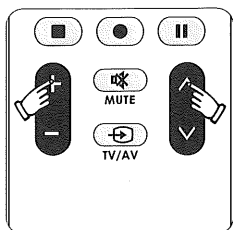

- 1 Accendere l'elettrodomestico da controllare e trovare il primo gruppo dei codici tramite il controllo remoto. Per esempio, la marca è Philips, il primo gruppo di codici è 1492.

- 2 Si preme una volta il pulsante 'TV', poi la lampada illumina. (Nota: Quando i pulsanti si cambiano, prima la lampada si spegne poi illumina.)

Brand/Device	TV
PHILIPS	(1492), 1528, 1529, 1530, 1531, 1560 1567, 1579, 1603.

Indicatore luminoso acceso

3. Si pressa i pulsanti 'volume +' e 'canale +' insieme, fino a quando la lampada illumina costantemente. (il processo è: la lampada si spegne → la lampada illumina costantemente).