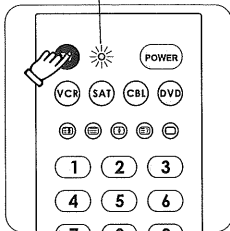

Внимание:

1. Если введенный код правильный, индикатор мигает два раза и гаснет.
 2. Если введенный код неправильный, индикатор мигает три раза и ожидает повторного ввода.
 3. Для выхода из настройки нажмите «кнопку выбора видов машины». Например, только что настроено как TV, то нажмите кнопку TV.
6. Проверьте эффективность других кнопок, если они эффективны, то настройка завершена. В противном случае повторите шаги 2-6.

В. Метод автоматического поиска кодов

(Примечание: Указанный способ настройки не эффективен для настройки VCR и SAT/CBL. Для настройки VCR и SAT/CBL используйте способ введения кода.)

1. Вручную включите вашу домашнюю технику на дистанционное управление, прямо направьте ПДУ на вашу включенную домашнюю технику. Например: настройка TV.

2. Нажимите непрерывно кнопку «TV». При нажатии кнопки загорается индикатор. (Внимание: При переключении кнопки для выбора аппаратного типа, индикатор выключается, и загорается.)

Индикатор сверкает

3. Нажмите кнопку (громкость)+ и кнопку (каналы)+ непрерывно до загорания индикатора постоянным светом, потом отпустите кнопки. (Процесс: индикатор выключается → индикатор загорается постоянным светом.)