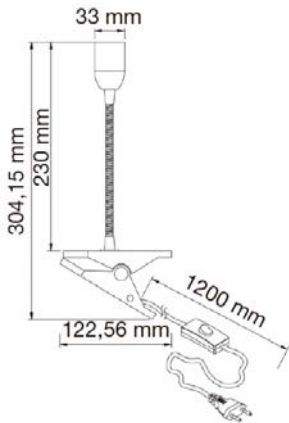

## FLEXO PINZA E27 CON CABLE E INTERRUPTOR

### PARÁMETROS TECNICOS

Tipo lámpara	De sobremesa
Tipo portalámparas	E27
Potencia máxima	100 W
Voltaje	250 V
Dimensión alto	304,15 mm
Dimensión ancho	122,56 mm
Incluye	Cable 2 x 0,75 mm <sup>2</sup> e interruptor
Dimensión cable	1200 mm
Bombilla incluida	No
Color	Blanco
Material	Plástico
Protección IP	IP20
Uso	Interior
Certificados	CE

### DESCRIPCIÓN DEL PRODUCTO

El **Flexo Pinza E27 con Cable e Interruptor** es una lámpara de mesa fabricada en plástico con acabado en color blanco, con cuello flexible de acero inoxidable que se puede doblar y girar para iluminar exactamente el punto que se desea.

Flexo de diseño sencillo y funcional. Recomendable la utilización de bombillas de LED, casquillo E27 y potencia máxima 100W. Bombilla no incluida.