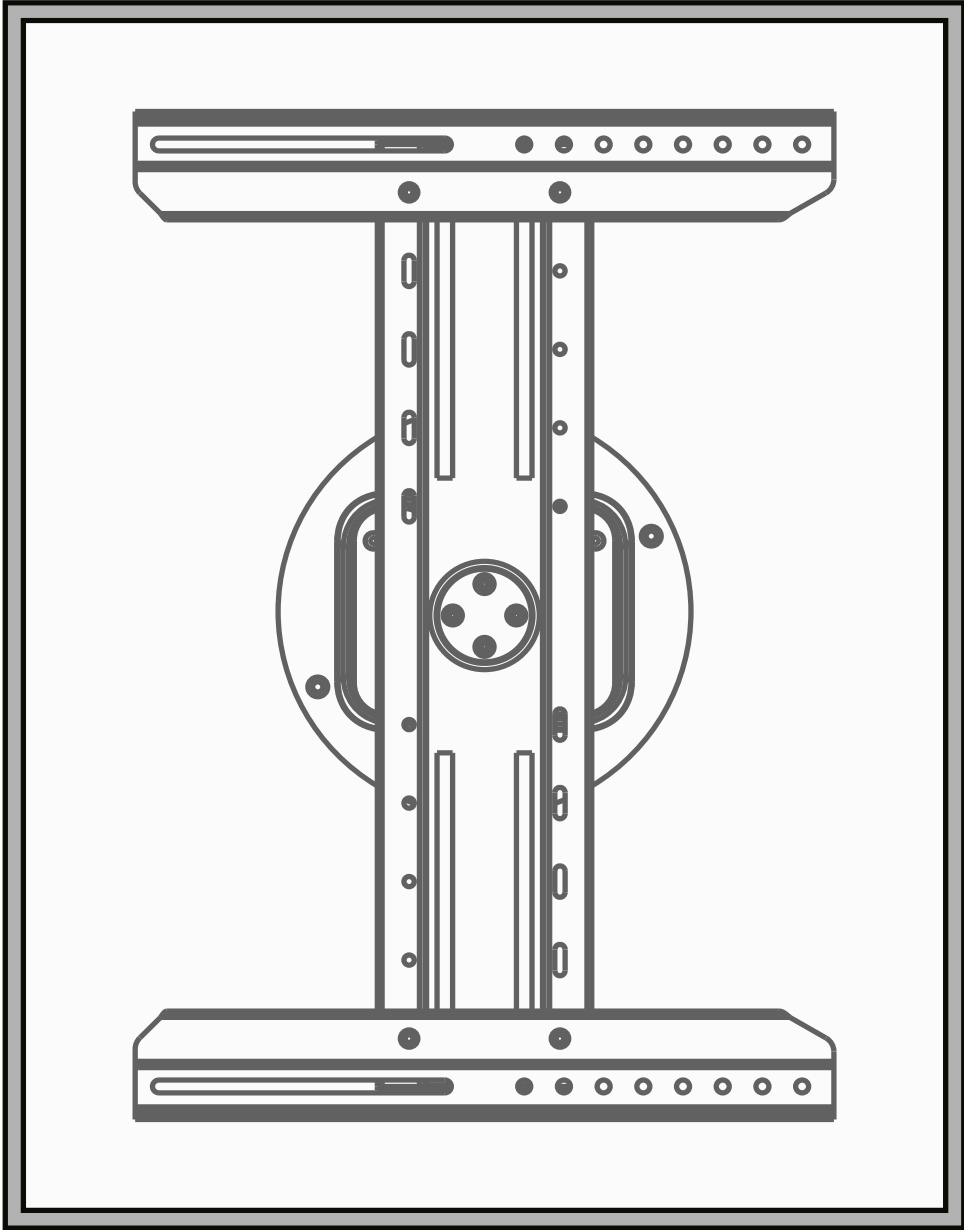

Manual de usuario

SOPORTE DE PARED PARA PANTALLAS DE 37"- 70"
VESA: 200x200, 300x300, 400x200, 400x400, 600x400

37"- 70"

Contenido

A (x1)

B (x1)

C (x1)

D (x1)

Instalación

1a

Instalación

1b

Instalación

2a

Instalación

2b

Instalación

2c

3

4

Instalación

5

Instalación

6