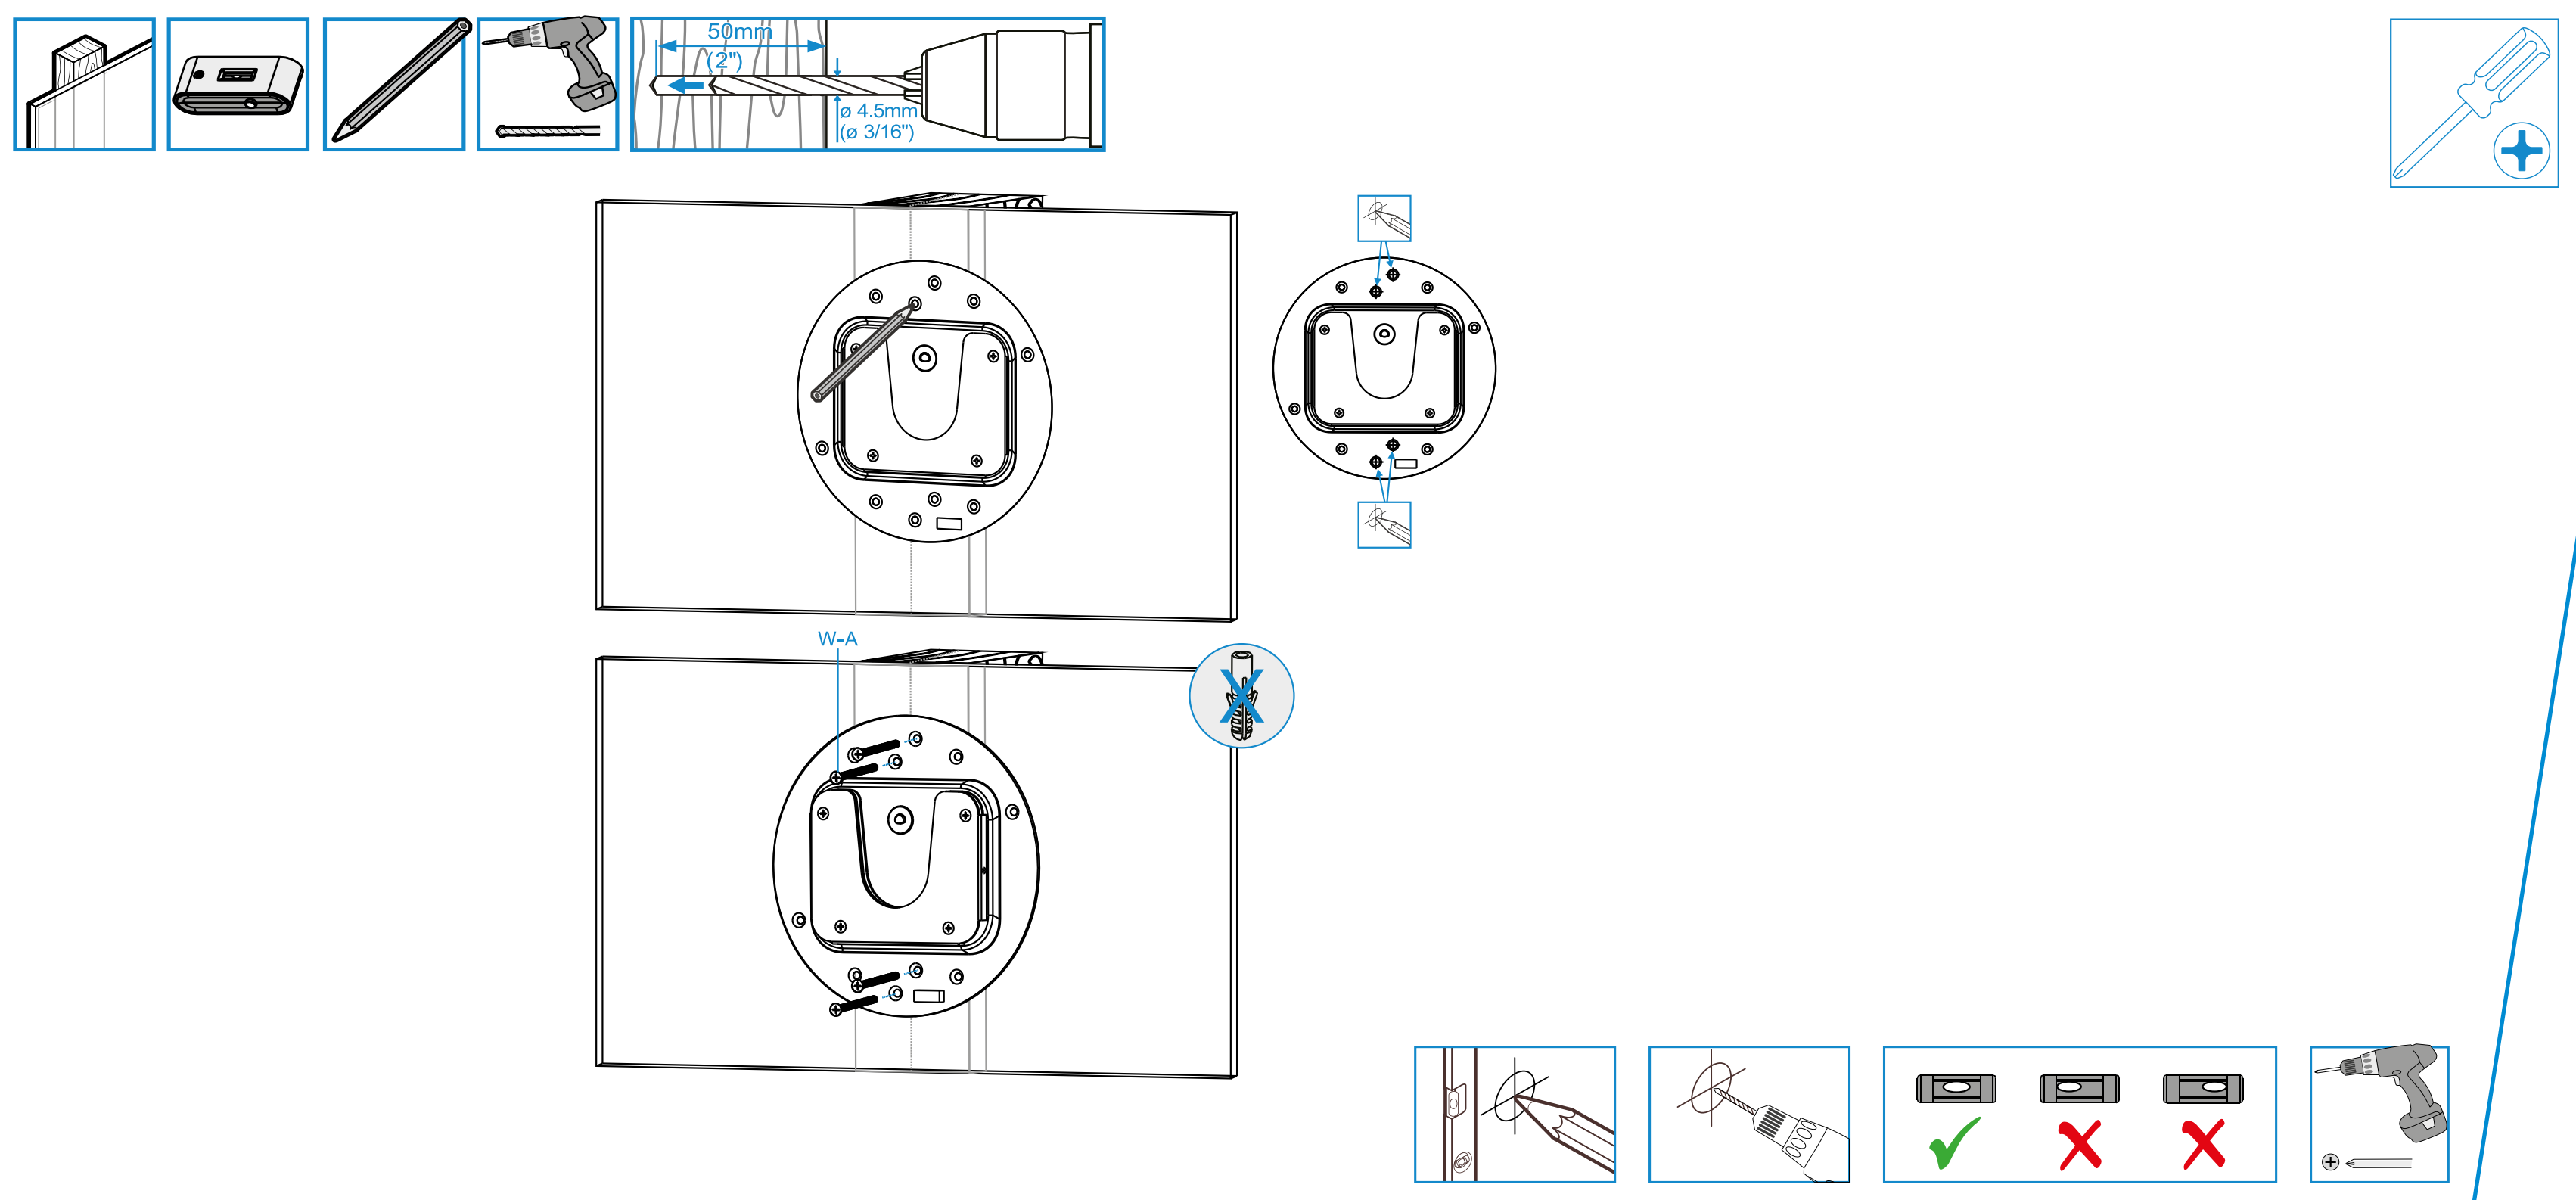

Manual de usuario

SOPORTE DE PARED PARA PANTALLAS DE 37"- 70"
VESA: 200x200, 300x300, 400x200, 400x400, 600x400

37"- 70"

Contenido

A (x1)

B (x1)

C (x1)

D (x1)

M-F (x4)

M-G (x8)

M-H (x4)

W-A (x4)

W-B (x4)

Antes de comenzar la instalación

- Lea el manual de instrucciones, si tiene alguna duda respecto a las instrucciones o advertencias, comuníquese con su distribuidor local.
- Asegúrese de haber recibido todas las piezas según la lista de verificación de componentes para la instalación. Si falta alguna pieza o es defectuosa comuníquese con su distribuidor local.

- La instalación de productos de mayor peso al indicado puede ocasionar inestabilidad y posibles lesiones personales.
- Los soportes deben ensamblarse tal como se especifica en las instrucciones de montaje. Una instalación incorrecta puede ocasionar fallos en el producto y serias lesiones personales.
- Se debe usar material de seguridad y herramientas adecuadas. Este producto solo debe ser instalado por profesionales.
- Asegúrese de que la superficie de fijación puede aguantar de manera segura el peso total del equipo y todos sus componentes.
- Use los tornillos de montaje suministrados y NO LOS APRIETE DEMASIADO.
- Este producto contiene piezas pequeñas que podrían ser un peligro de asfixia si se ingiere. Mantenga estos productos lejos de los niños.
- Este producto está destinado solo para uso en interiores. Su uso en el exterior no solo dañará el producto sino que también puede ocasionar lesiones personales.
- Consulte [aquí](#) la garantía del producto.

Instalación

1a

Instalación

1b

Instalación

2a

Instalación

2b