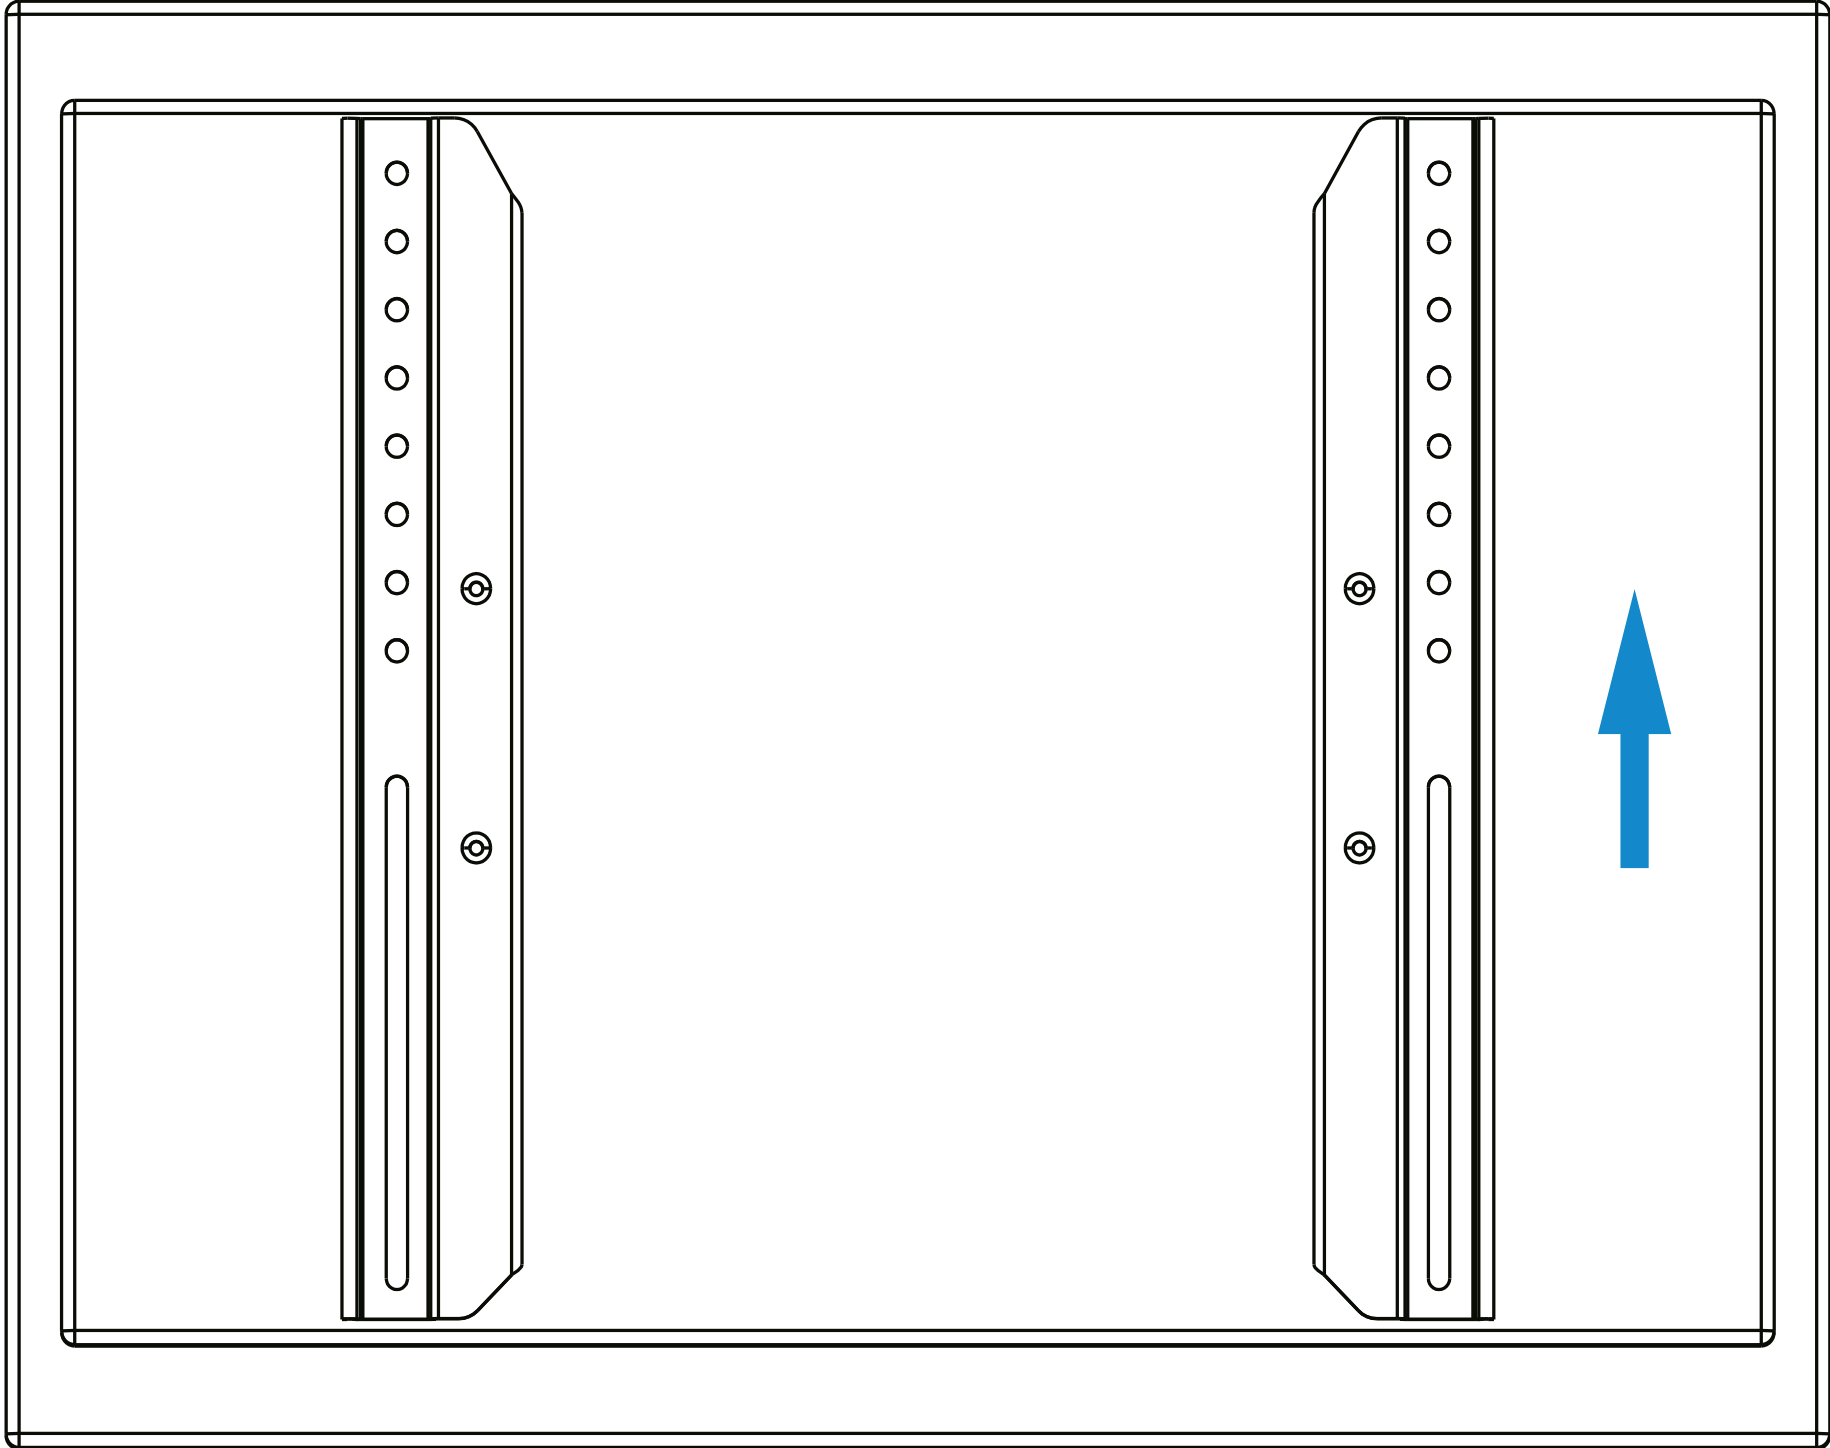

Manual de usuario

SOPORTE DE PARED PARA PANTALLAS DE 37"- 70"
VESA: 200x200, 300x300, 400x200, 400x400, 600x400

37"- 70"

Contenido

A (x1)

B (x1)

C (x1)

D (x1)

Instalación

1a

Instalación

1b

Instalación

2a

Instalación

2b