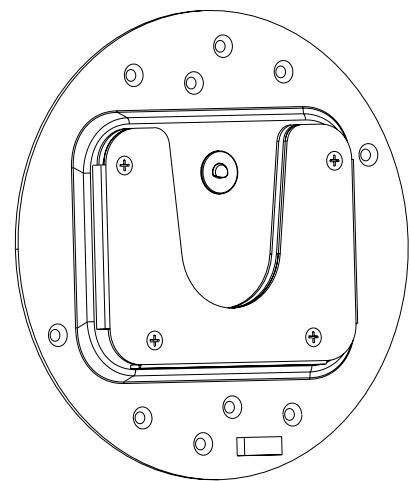

Manual de usuario

SOPORTE DE PARED PARA PANTALLAS DE 37"- 70"
VESA: 200x200, 300x300, 400x200, 400x400, 600x400

37"- 70"

Contenido

A (x1)

B (x1)

C (x1)

D (x1)

E (x1)

F (x4)

G (x4)

M-A (x4)
M5x14

M-B (x4)
M6x14

M-C (x4)
M8x20

M-D (x4)
M6x30

M-E (x4)
M8x30