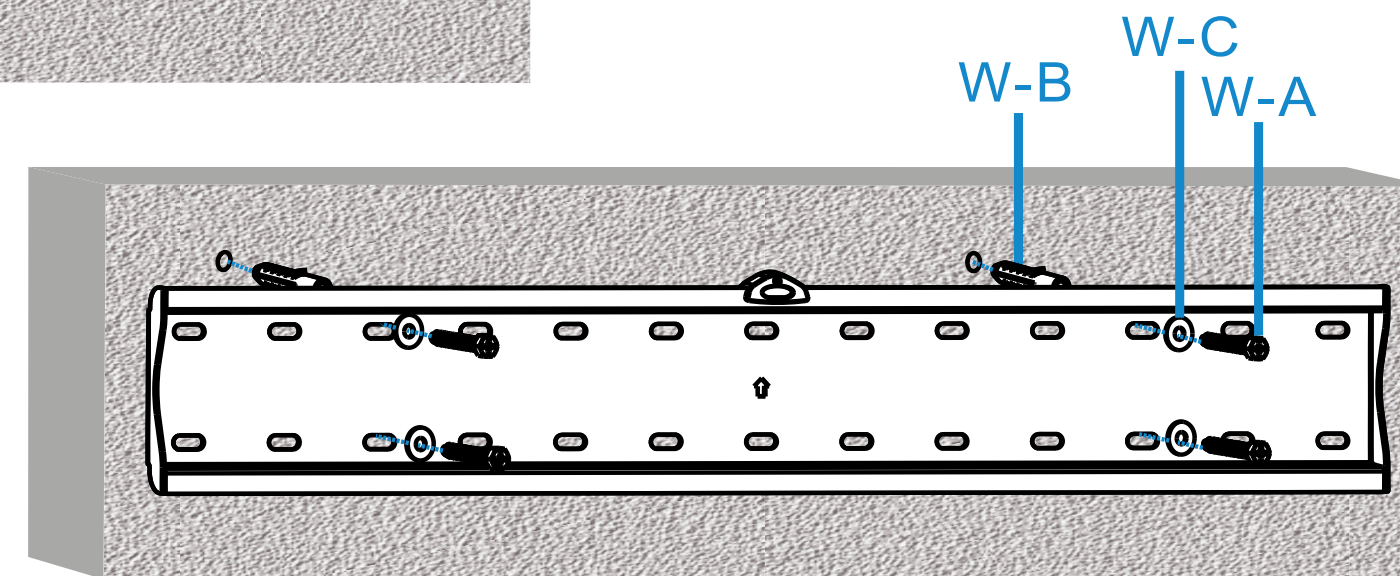

Manual de usuario

SOPORTE DE PARED PARA PANTALLAS DE 37"- 70"
VESA: 200x200, 300x300, 400x200, 400x400, 600x400

37"- 70"

Contenido

A (x1)

B (x2)

M-A (x4)
M6x30

M-B (x4)
M8x30

- La instalación de productos de mayor peso al indicado puede ocasionar inestabilidad y posibles lesiones personales.
- Los soportes deben ensamblarse tal como se especifica en las instrucciones de montaje. Una instalación incorrecta puede ocasionar fallos en el producto y serias lesiones personales.
- Se debe usar material de seguridad y herramientas adecuadas. Este producto solo debe ser instalado por profesionales.
- Asegúrese de que la superficie de fijación puede aguantar de manera segura el peso total del equipo y todos sus componentes.
- Use los tornillos de montaje suministrados y NO LOS APRIETE DEMASIADO.
- Este producto contiene piezas pequeñas que podrían ser un peligro de asfixia si se ingiere. Mantenga estos productos lejos de los niños.
- Este producto está destinado solo para uso en interiores. Su uso en el exterior no solo dañará el producto sino que también puede ocasionar lesiones personales.
- Consulte [aquí](#) la garantía del producto.

Instalación

1a

Instalación

1b

Instalación

2

Instalación

3