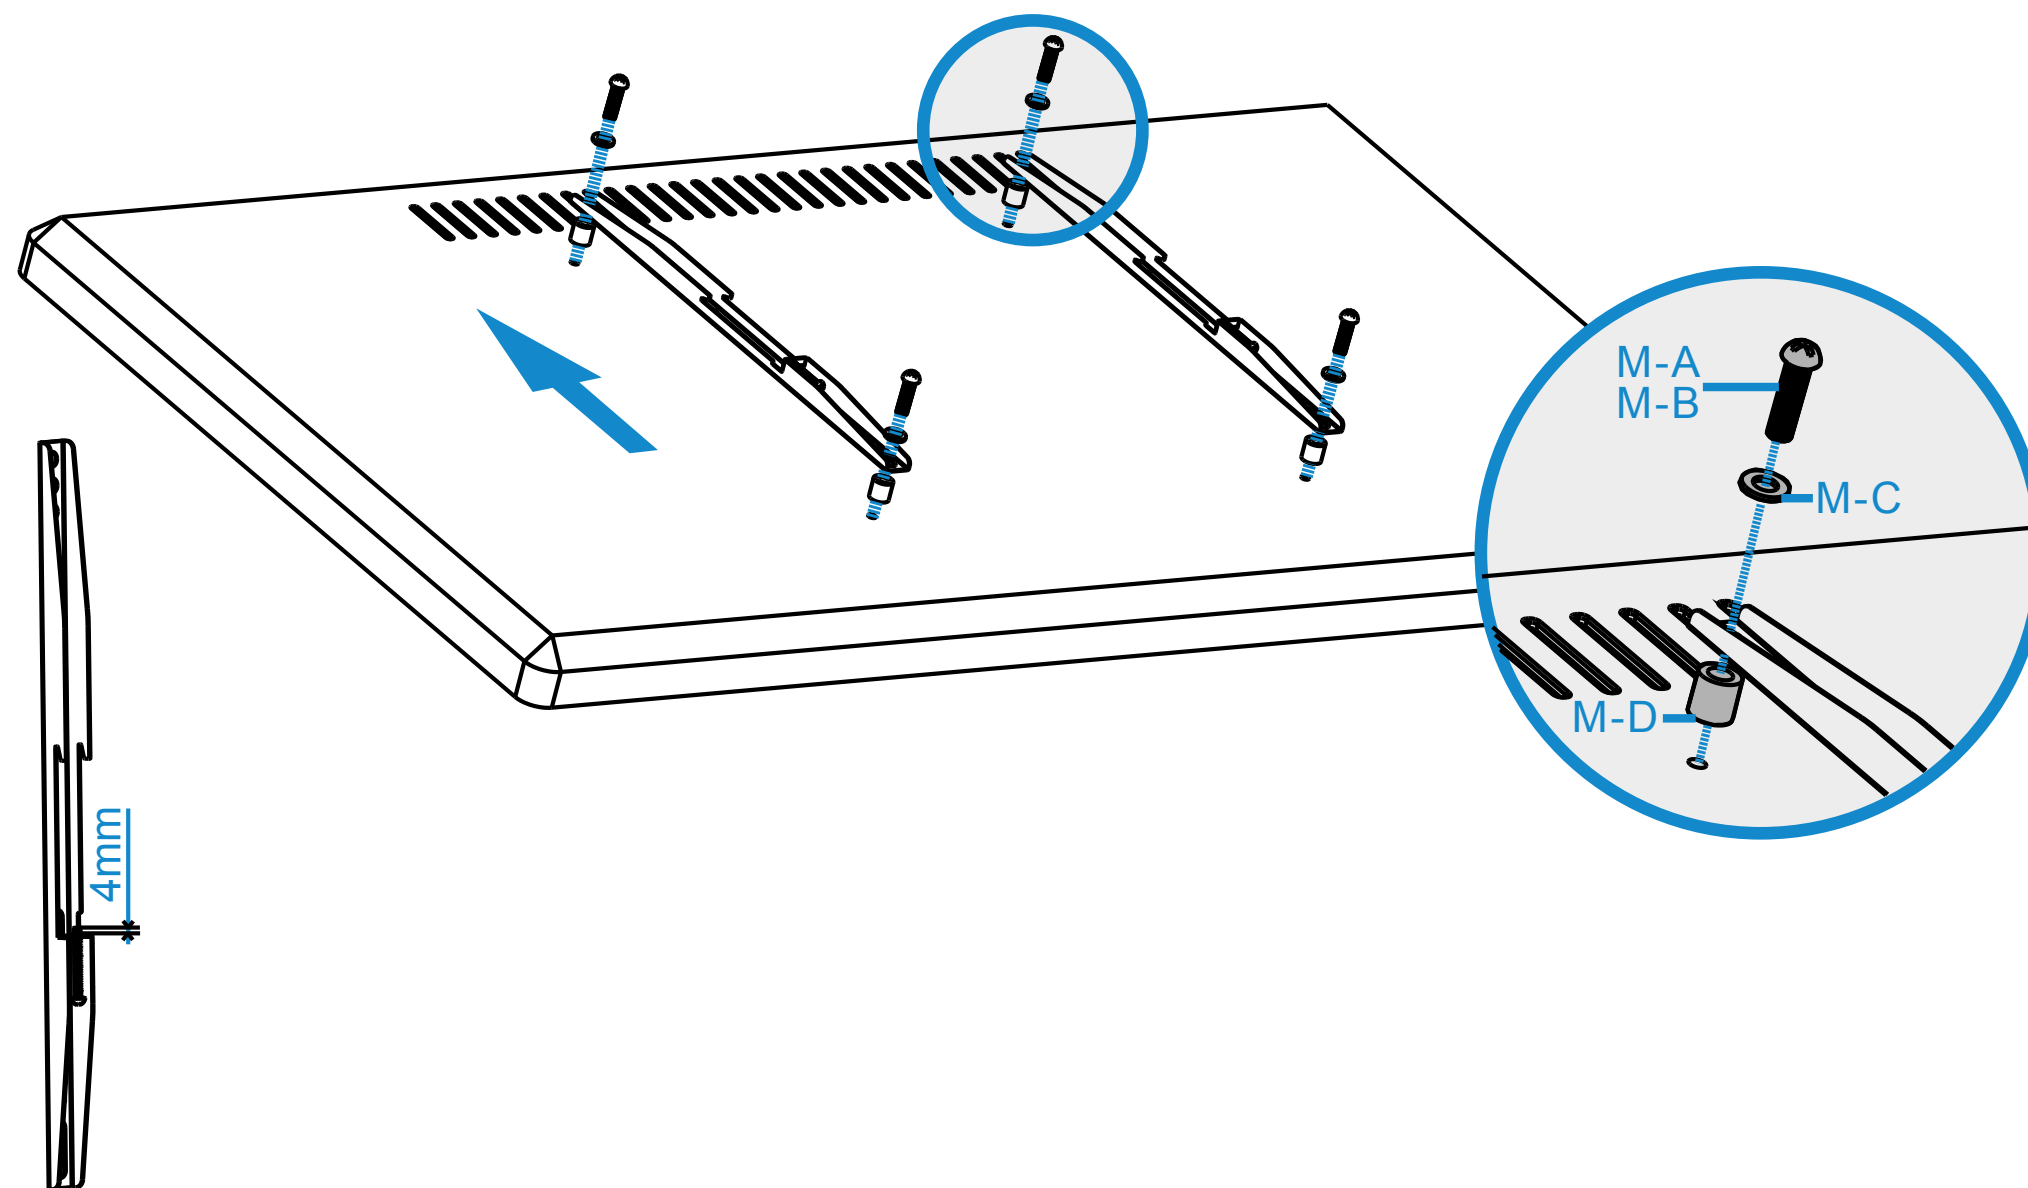

Manual de usuario

SOPORTE DE PARED PARA PANTALLAS DE 37"- 70"
VESA: 200x200, 300x300, 400x200, 400x400, 600x400

37"- 70"

Contenido

A (x1)

B (x2)

M-A (x4)
M6x30

M-B (x4)
M8x30

Instalación

1a

Instalación

1b

Instalación

2

Instalación

3