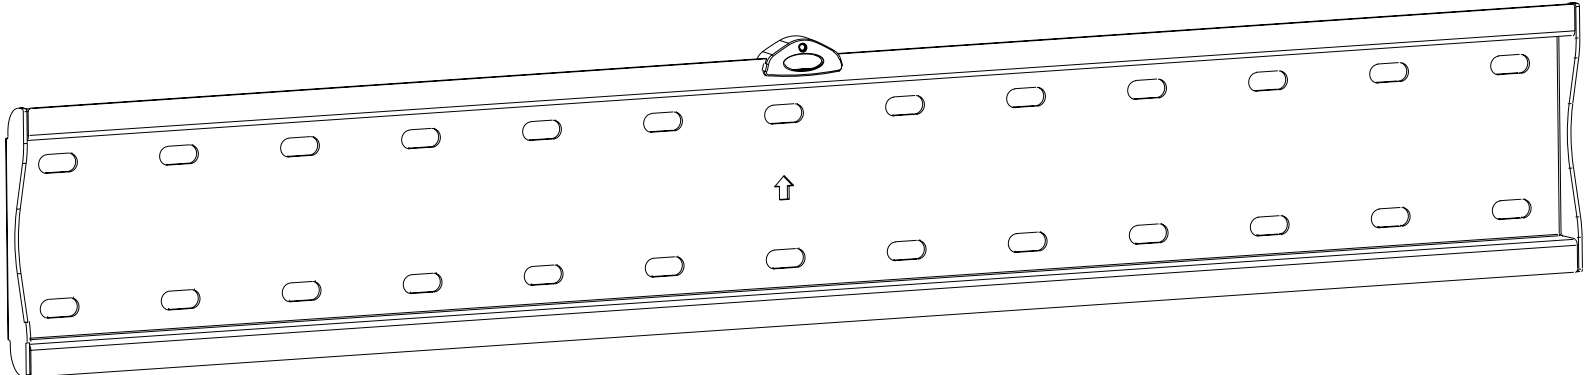

Manual de usuario

SOPORTE DE PARED PARA PANTALLAS DE 37"- 70"
VESA: 200x200, 300x300, 400x200, 400x400, 600x400

37"- 70"

Contenido

A (x1)

B (x2)

M-A (x4)
M6x30

M-B (x4)
M8x30