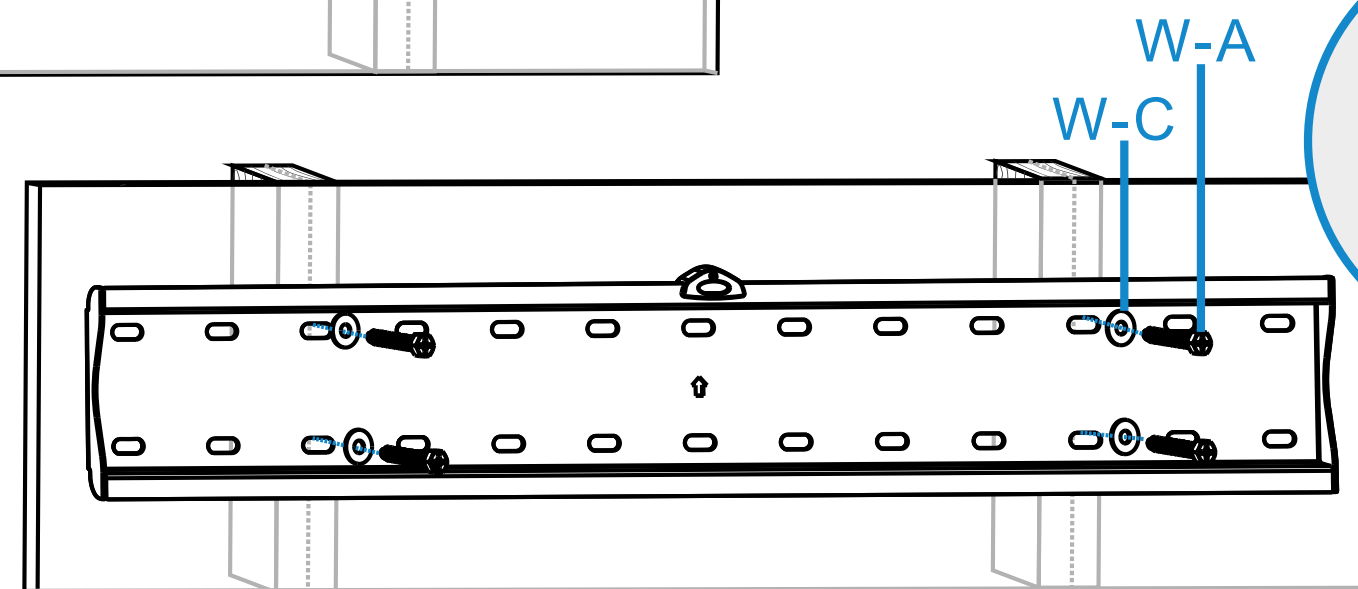

Manual de usuario

SOPORTE DE PARED PARA PANTALLAS DE 37"- 70"
VESA: 200x200, 300x300, 400x200, 400x400, 600x400

37"- 70"

Contenido

A (x1)

B (x2)

M-A (x4)
M6x30

M-B (x4)
M8x30

M-C (x4)

M-D (x4)

W-A (x4)

W-B (x4)

W-C (x4)

Antes de comenzar la instalación

- Lea el manual de instrucciones, si tiene alguna duda respecto a las instrucciones o advertencias, comuníquese con su distribuidor local.
- Asegúrese de haber recibido todas las piezas según la lista de verificación de componentes para la instalación. Si falta alguna pieza o es defectuosa comuníquese con su distribuidor local.

- La instalación de productos de mayor peso al indicado puede ocasionar inestabilidad y posibles lesiones personales.
- Los soportes deben ensamblarse tal como se especifica en las instrucciones de montaje. Una instalación incorrecta puede ocasionar fallos en el producto y serias lesiones personales.
- Se debe usar material de seguridad y herramientas adecuadas. Este producto solo debe ser instalado por profesionales.
- Asegúrese de que la superficie de fijación puede aguantar de manera segura el peso total del equipo y todos sus componentes.
- Use los tornillos de montaje suministrados y NO LOS APRIETE DEMASIADO.
- Este producto contiene piezas pequeñas que podrían ser un peligro de asfixia si se ingiere. Mantenga estos productos lejos de los niños.
- Este producto está destinado solo para uso en interiores. Su uso en el exterior no solo dañará el producto sino que también puede ocasionar lesiones personales.
- Consulte [aquí](#) la garantía del producto.

Instalación

1a

Instalación

1b

Instalación

2

Instalación

3