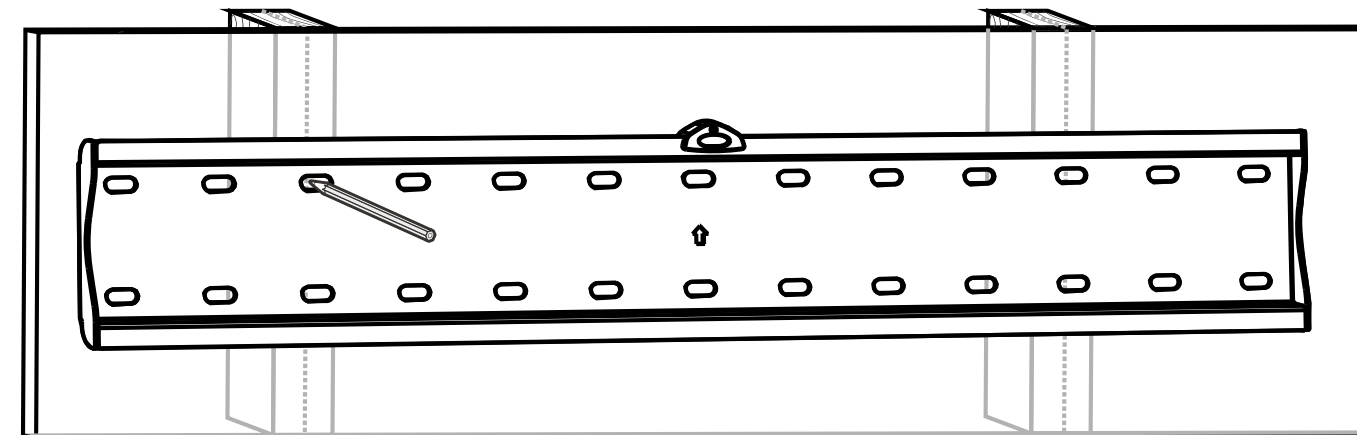

Instalación