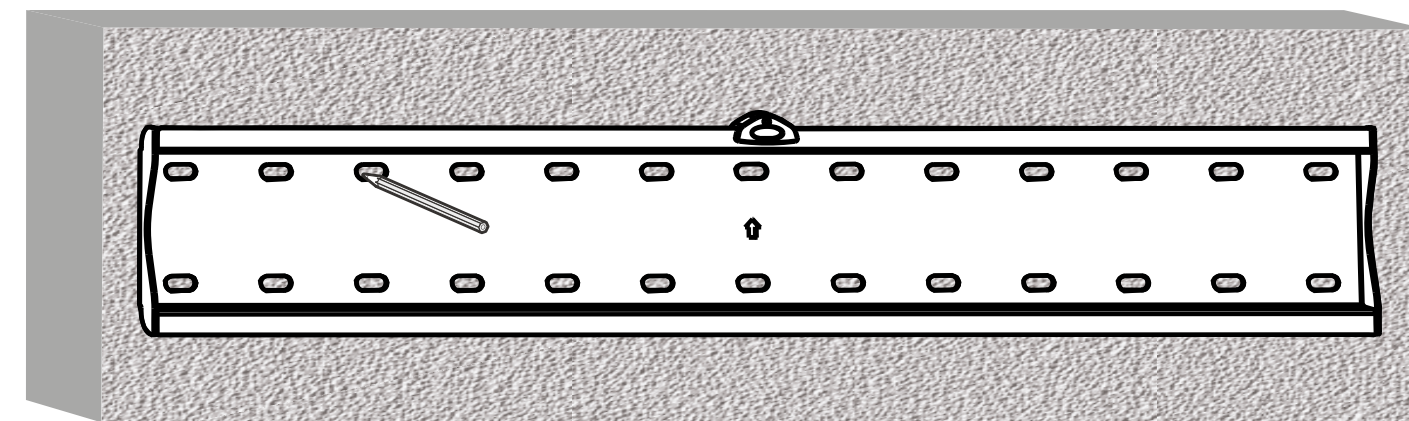

Manual de usuario

SOPORTE DE PARED PARA PANTALLAS DE 37"- 70"
VESA: 200x200, 300x300, 400x200, 400x400, 600x400

37"- 70"

Contenido

A (x1)

B (x2)

M-A (x4)
M6x30

M-B (x4)
M8x30

- La instalación de productos de mayor peso al indicado puede ocasionar inestabilidad y posibles lesiones personales.
- Los soportes deben ensamblarse tal como se especifica en las instrucciones de montaje. Una instalación incorrecta puede ocasionar fallos en el producto y serias lesiones personales.
- Se debe usar material de seguridad y herramientas adecuadas. Este producto solo debe ser instalado por profesionales.
- Asegúrese de que la superficie de fijación puede aguantar de manera segura el peso total del equipo y todos sus componentes.
- Use los tornillos de montaje suministrados y NO LOS APRIETE DEMASIADO.
- Este producto contiene piezas pequeñas que podrían ser un peligro de asfixia si se ingiere. Mantenga estos productos lejos de los niños.
- Este producto está destinado solo para uso en interiores. Su uso en el exterior no solo dañará el producto sino que también puede ocasionar lesiones personales.
- Consulte [aquí](#) la garantía del producto.

Instalación

1a

Instalación

1b

Instalación

2

Instalación

3