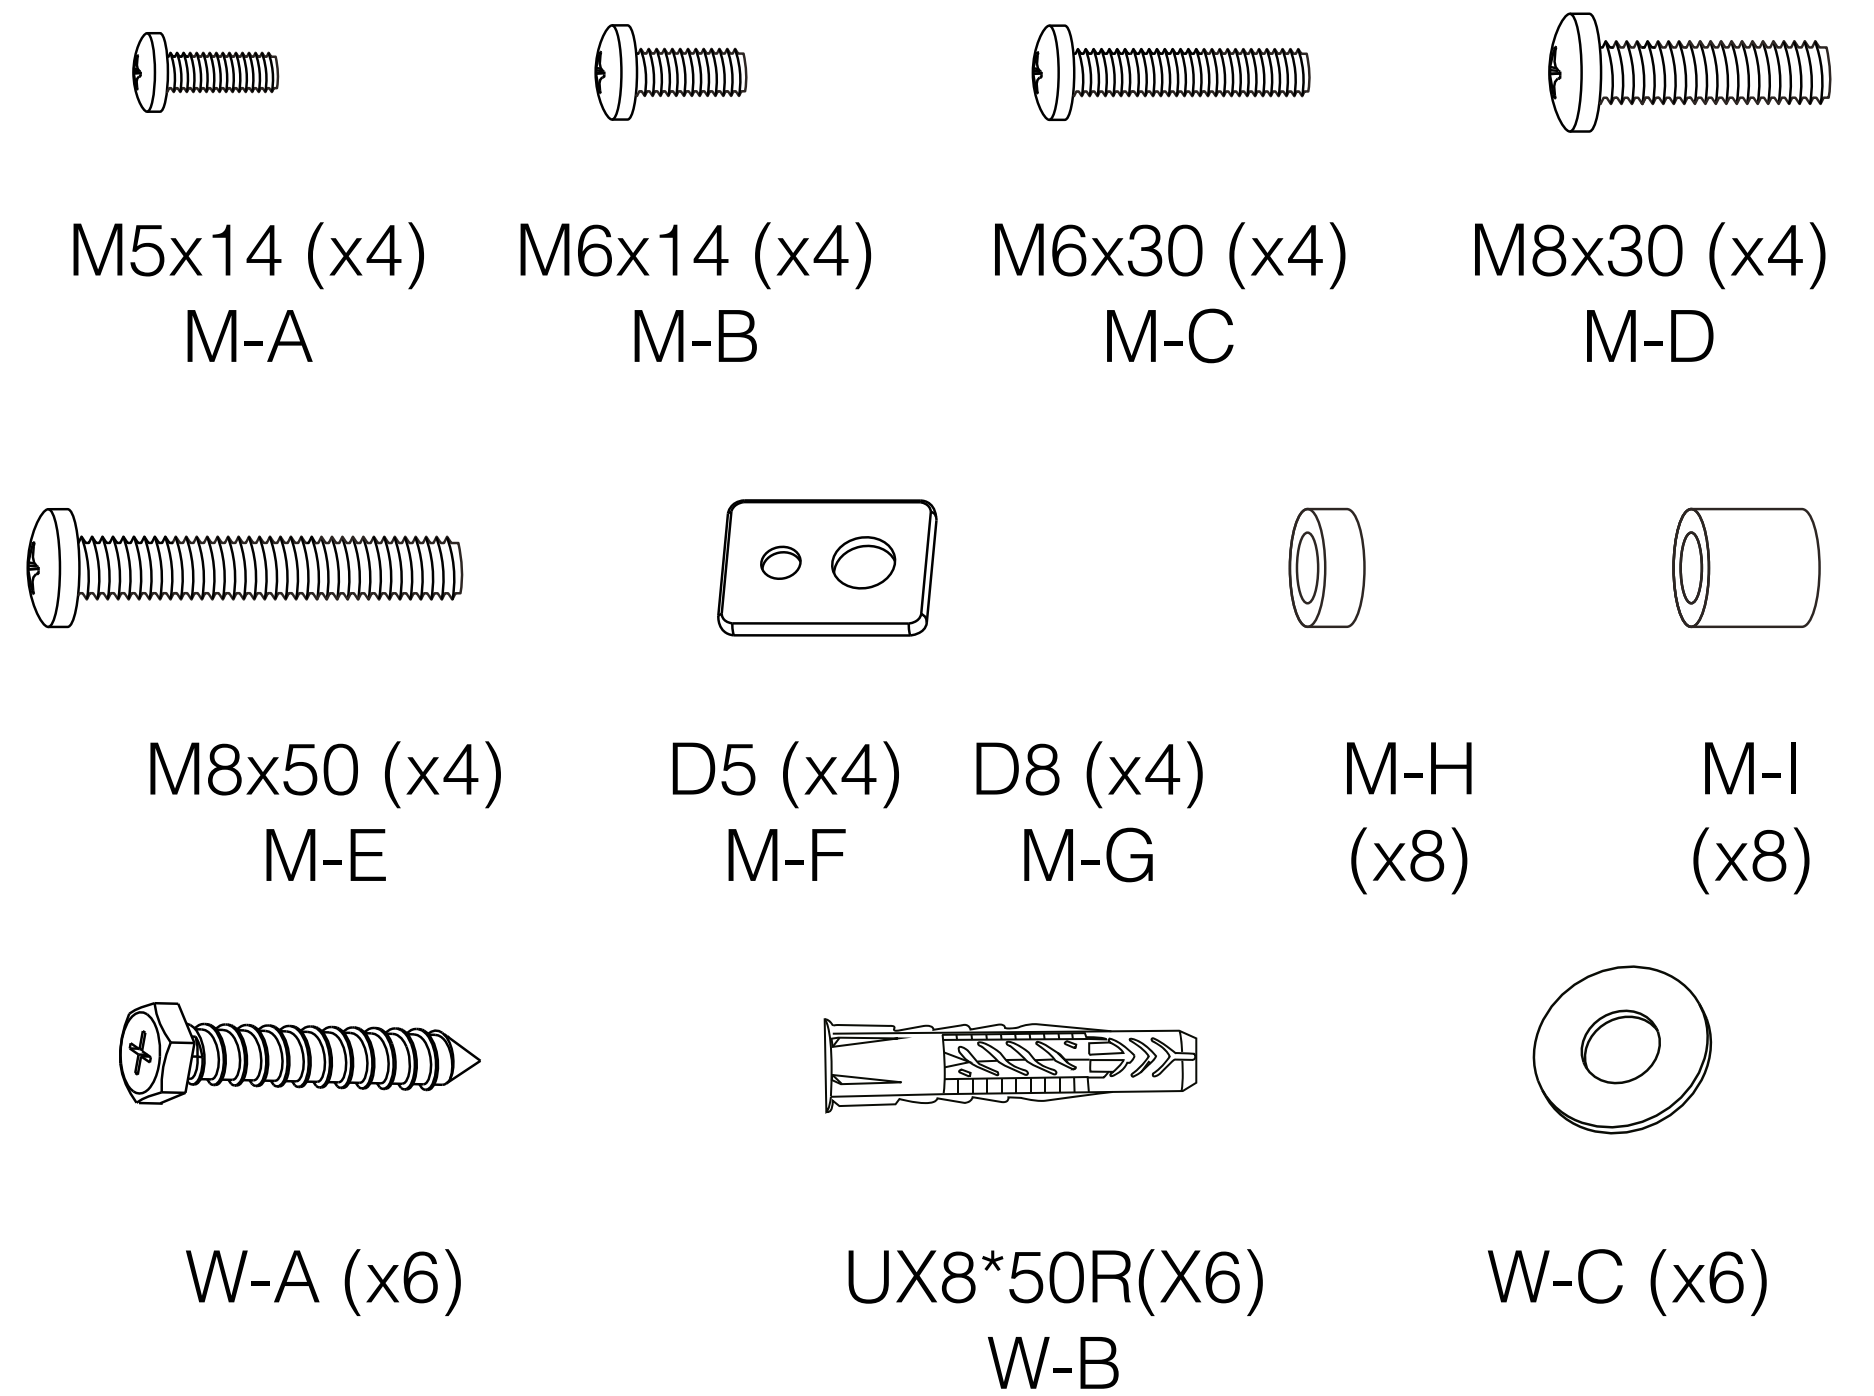

Manual de usuario

SOPORTE DE PARED PARA PANTALLAS
VESA: 200x200, 300x200, 300x300, 400x200,
400x300, 400x400, 600x400, 800x400

43"-90" |  70kg

Contenido

Herramientas necesarias

Lápiz

Destornillador

Taladro

Llave de
carraca

*Herramientas no incluidas en el paquete.

Antes de comenzar la instalación

- Lea el manual de instrucciones, si tiene alguna duda respecto a las instrucciones o advertencias, comuníquese con su distribuidor local.
- Asegúrese de haber recibido todas las piezas según la lista de verificación de componentes para la instalación. Si falta alguna pieza o es defectuosa comuníquese con su distribuidor local.