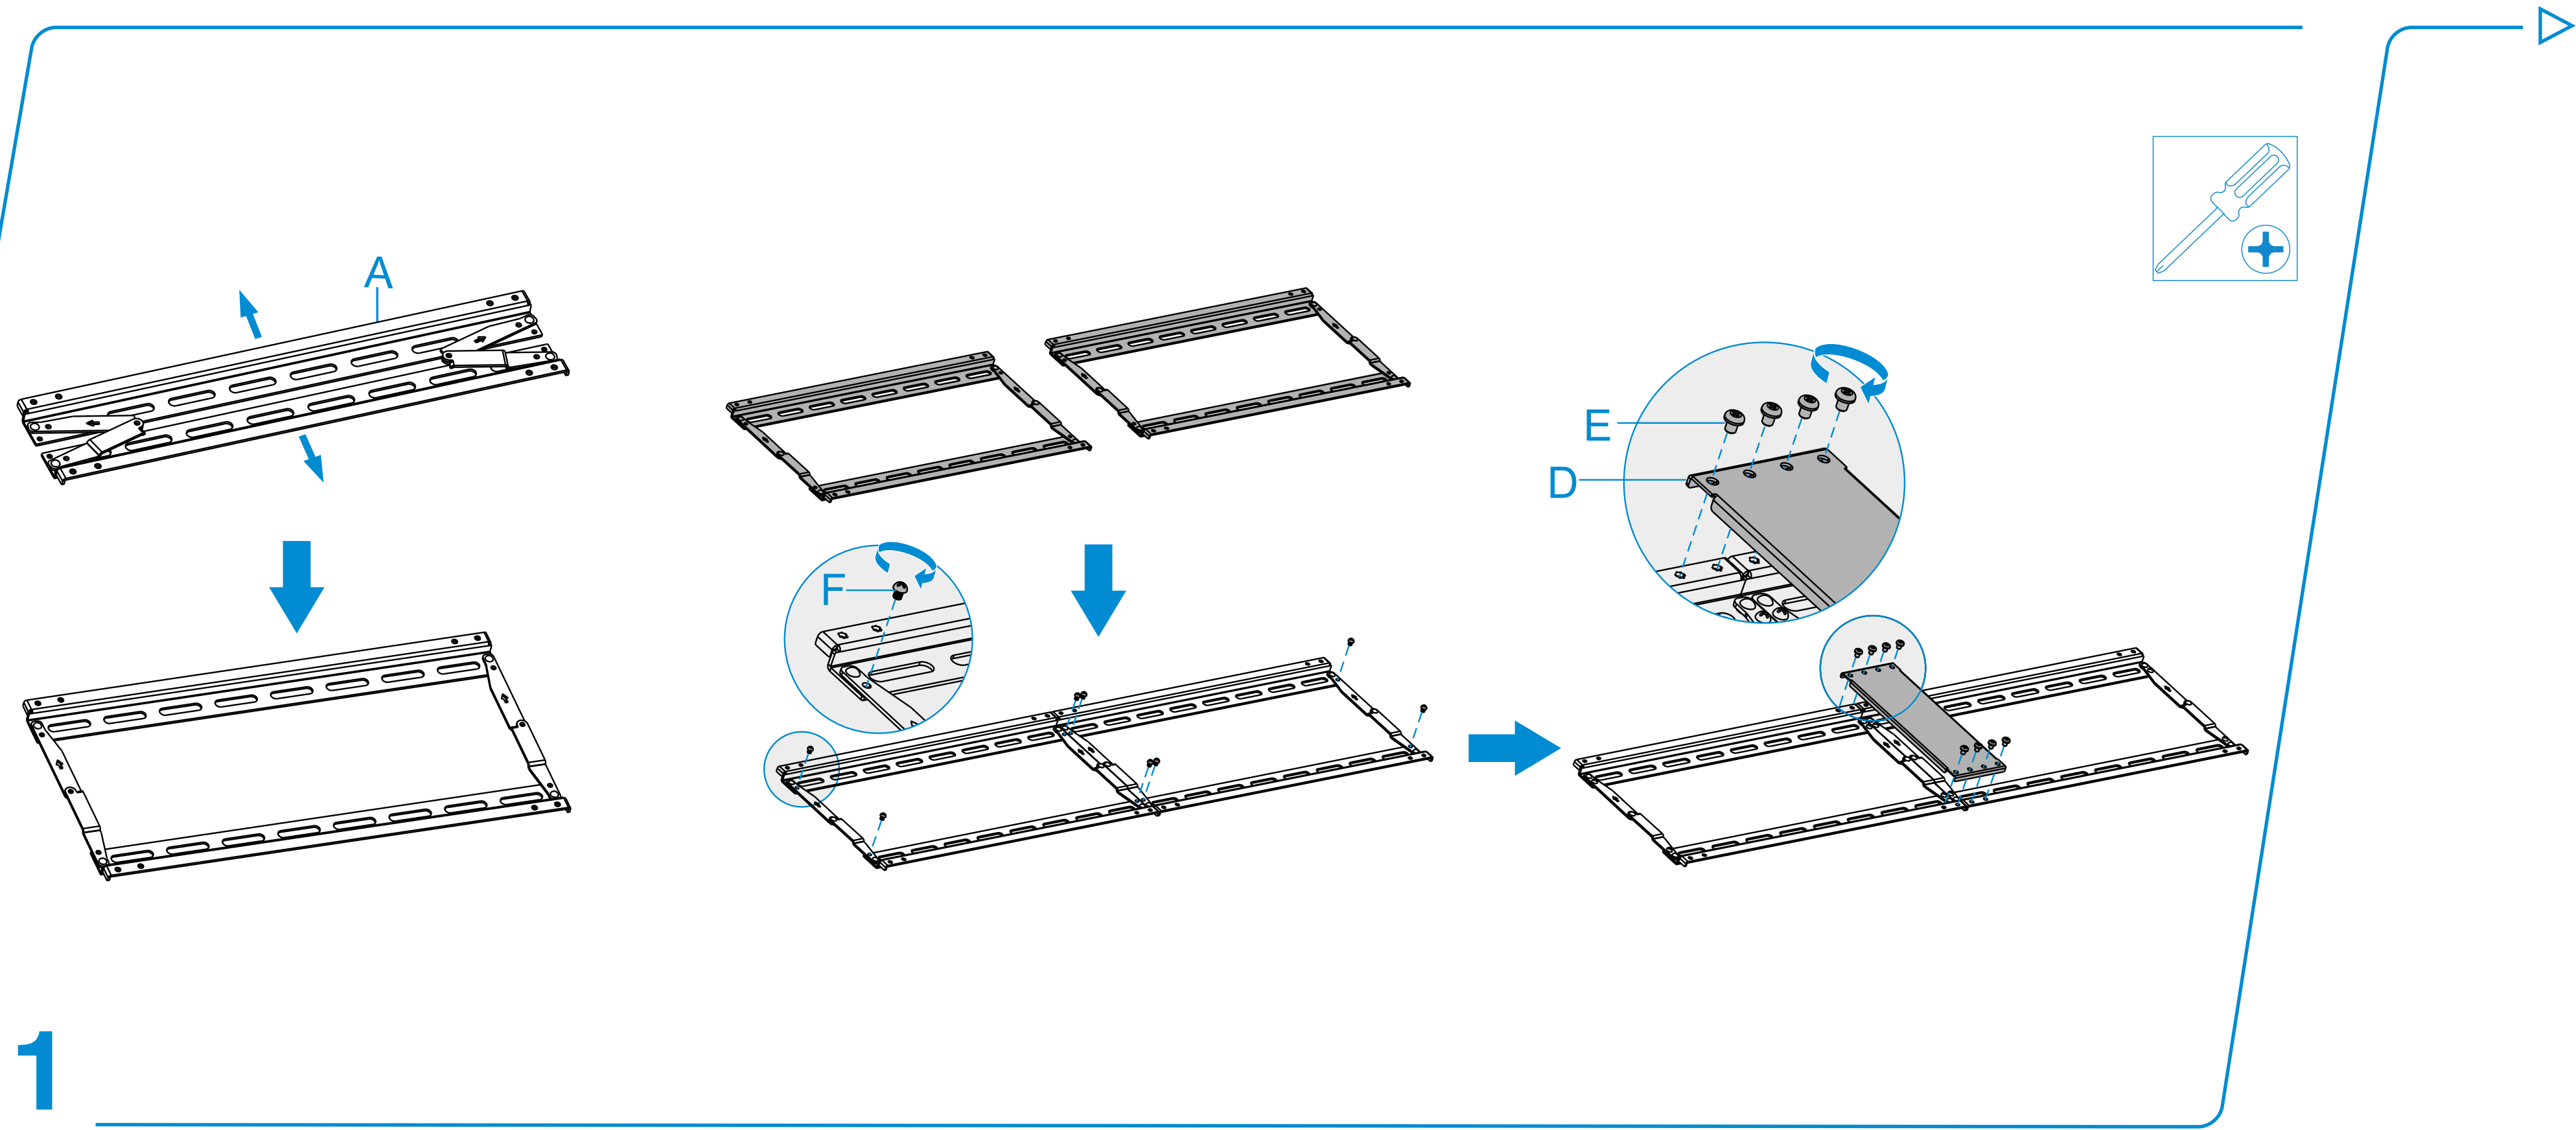

Manual de usuario

SOPORTE DE PARED PARA PANTALLAS
VESA: 200x200, 300x200, 300x300, 400x200,
400x300, 400x400, 600x400, 800x400

43"-90" |  70kg

Contenido

Herramientas necesarias

Lápiz

Destornillador

Taladro

Llave de
carraca

*Herramientas no incluidas en el paquete.

Antes de comenzar la instalación

- Lea el manual de instrucciones, si tiene alguna duda respecto a las instrucciones o advertencias, comuníquese con su distribuidor local.
- Asegúrese de haber recibido todas las piezas según la lista de verificación de componentes para la instalación. Si falta alguna pieza o es defectuosa comuníquese con su distribuidor local.

- La instalación de productos de mayor peso al indicado puede ocasionar inestabilidad y posibles lesiones personales.
- Los soportes deben ensamblarse tal como se especifica en las instrucciones de montaje. Una instalación incorrecta puede ocasionar fallos en el producto y serias lesiones personales.
- Se debe usar material de seguridad y herramientas adecuadas. Este producto solo debe ser instalado por profesionales.
- Asegúrese de que la superficie de fijación puede aguantar de manera segura el peso total del equipo y todos sus componentes.
- Use los tornillos de montaje suministrados y **NO LOS APRIETE DEMASIADO**.
- Este producto contiene piezas pequeñas que podrían ser un peligro de asfixia si se ingiere. Mantenga estos productos lejos de los niños.
- Este producto está destinado solo para uso en interiores. Su uso en el exterior no solo dañará el producto sino que también puede ocasionar lesiones personales.
- Consulte [aquí](#) la garantía del producto.

Instalación

Instalación

2a

Instalación

2b

Instalación

3a

Instalación