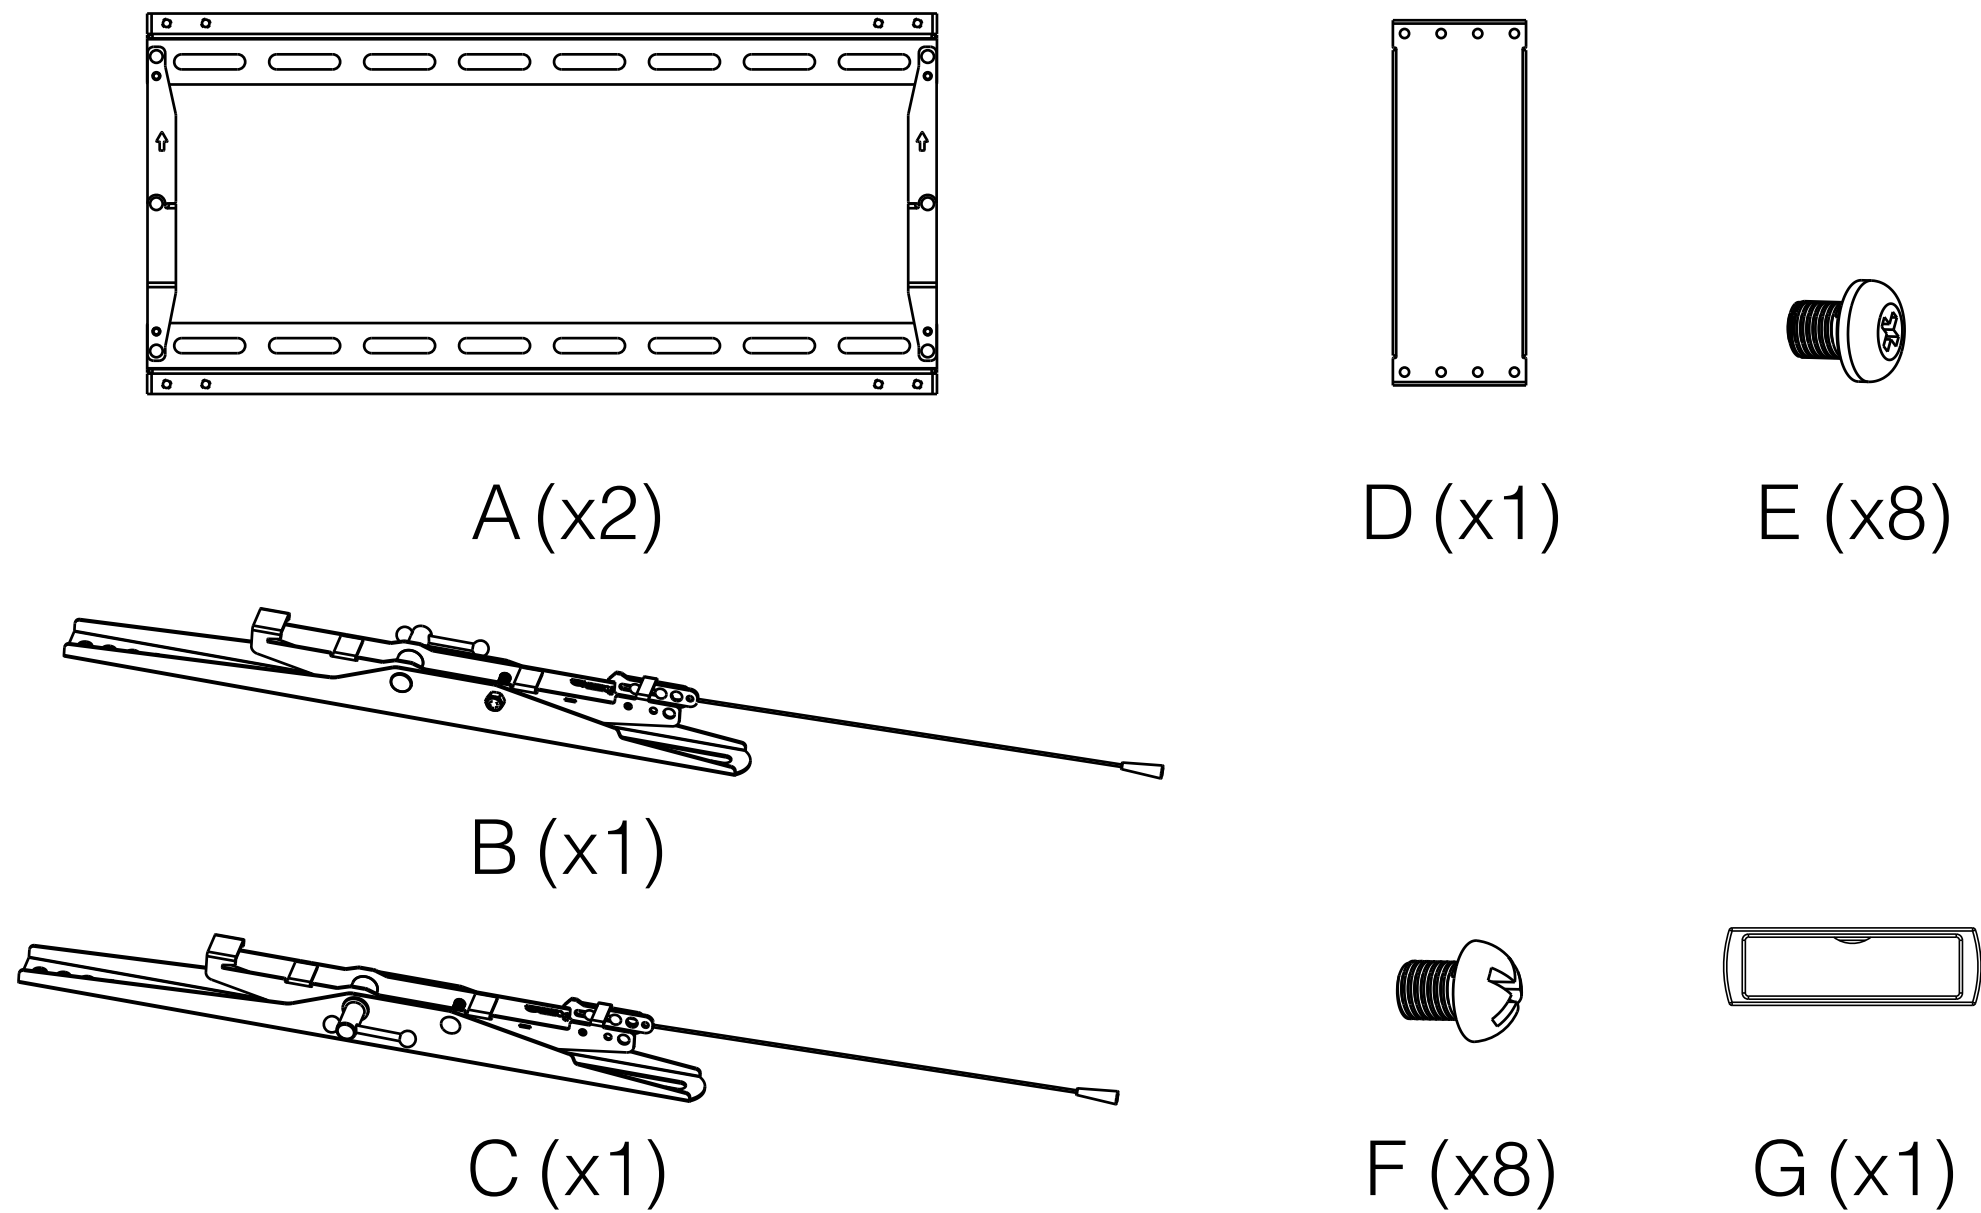

Manual de usuario

SOPORTE DE PARED PARA PANTALLAS
VESA: 200x200, 300x200, 300x300, 400x200,
400x300, 400x400, 600x400, 800x400

43"-90" |  70kg

Contenido

Herramientas necesarias

Lápiz

Destornillador

Taladro

Llave de
carraca

*Herramientas no incluidas en el paquete.

Antes de comenzar la instalación

- Lea el manual de instrucciones, si tiene alguna duda respecto a las instrucciones o advertencias, comuníquese con su distribuidor local.
- Asegúrese de haber recibido todas las piezas según la lista de verificación de componentes para la instalación. Si falta alguna pieza o es defectuosa comuníquese con su distribuidor local.