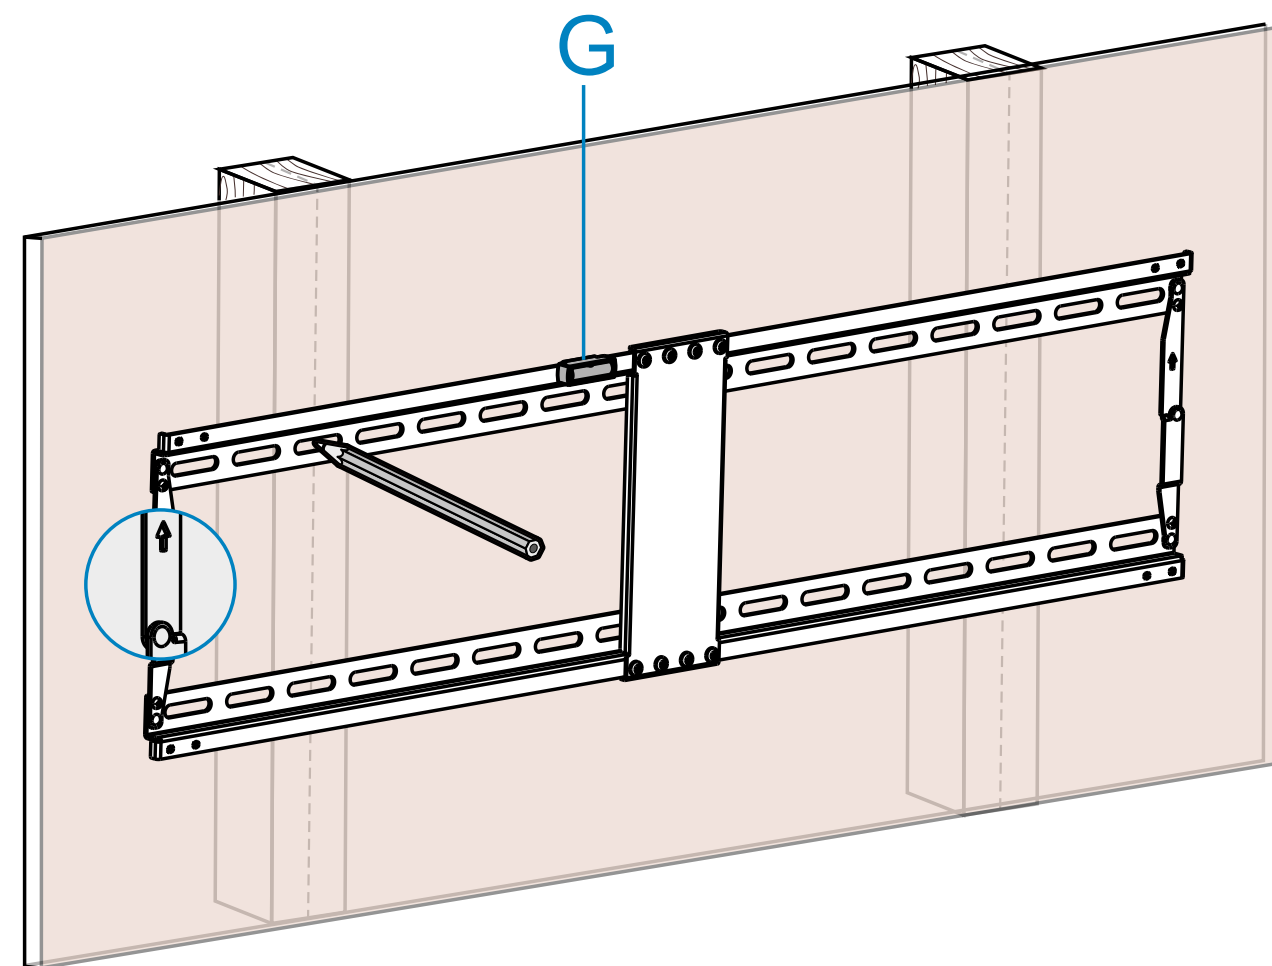

Instalación

2a