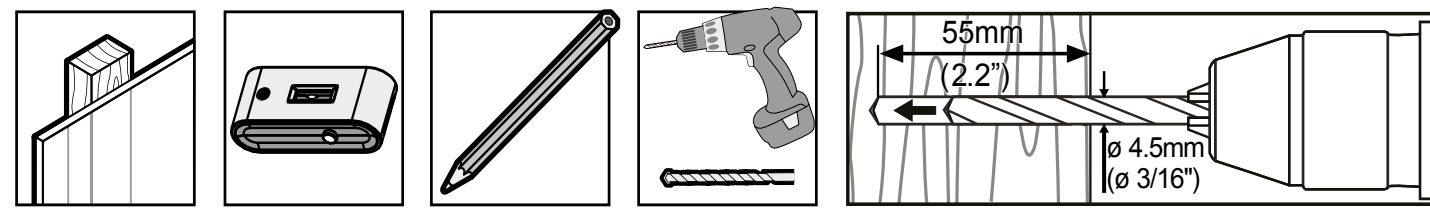

Instalación