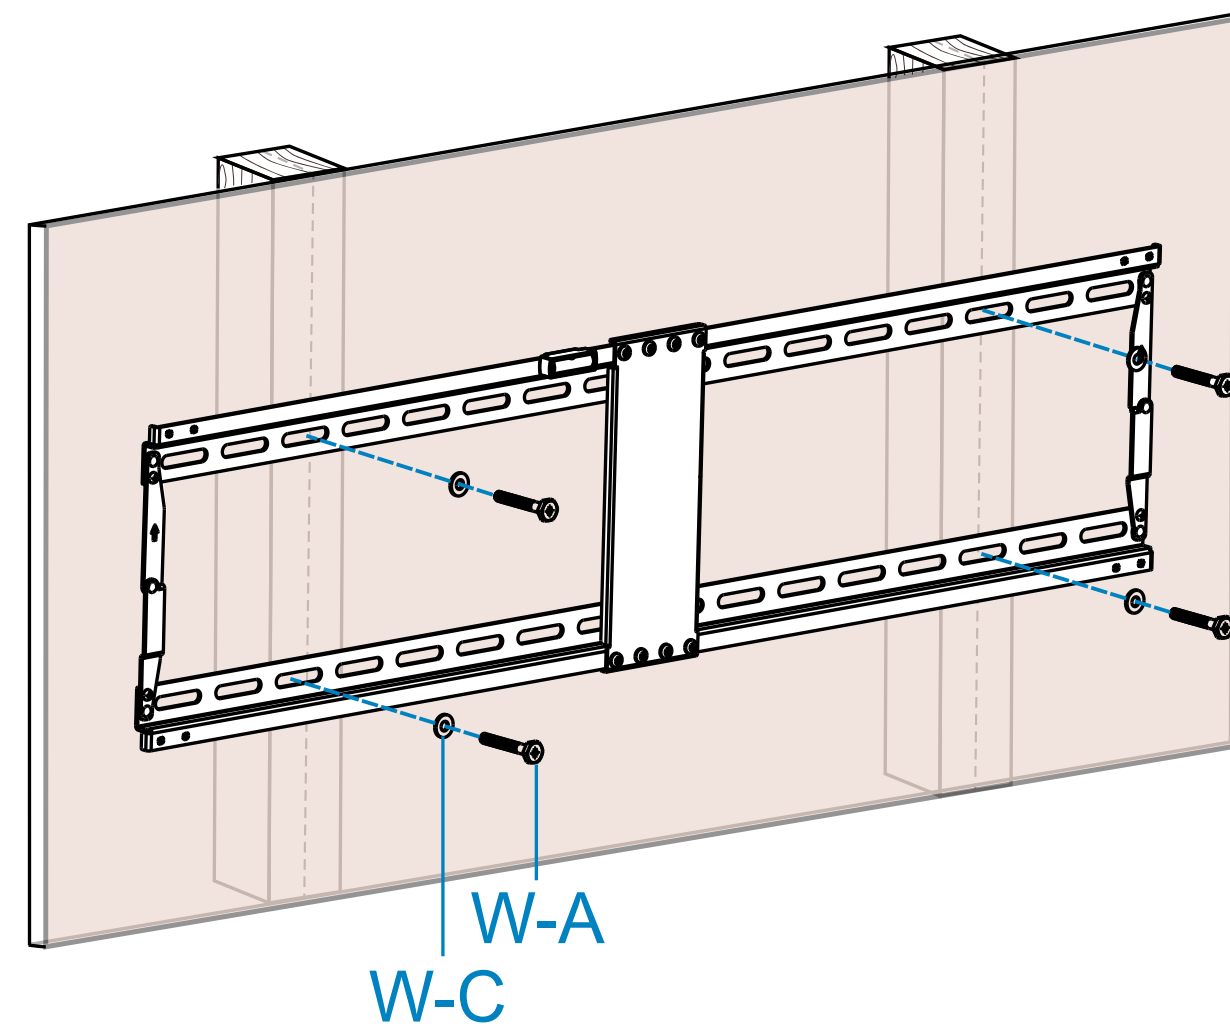

Manual de usuario

SOPORTE DE PARED PARA PANTALLAS
VESA: 200x200, 300x200, 300x300, 400x200,
400x300, 400x400, 600x400, 800x400

43"-90" |  70kg

Contenido

Herramientas necesarias

Lápiz

Destornillador

Taladro

Llave de
carraca

*Herramientas no incluidas en el paquete.

Antes de comenzar la instalación

- Lea el manual de instrucciones, si tiene alguna duda respecto a las instrucciones o advertencias, comuníquese con su distribuidor local.
- Asegúrese de haber recibido todas las piezas según la lista de verificación de componentes para la instalación. Si falta alguna pieza o es defectuosa comuníquese con su distribuidor local.

- La instalación de productos de mayor peso al indicado puede ocasionar inestabilidad y posibles lesiones personales.
- Los soportes deben ensamblarse tal como se especifica en las instrucciones de montaje. Una instalación incorrecta puede ocasionar fallos en el producto y serias lesiones personales.
- Se debe usar material de seguridad y herramientas adecuadas. Este producto solo debe ser instalado por profesionales.
- Asegúrese de que la superficie de fijación puede aguantar de manera segura el peso total del equipo y todos sus componentes.
- Use los tornillos de montaje suministrados y **NO LOS APRIETE DEMASIADO**.
- Este producto contiene piezas pequeñas que podrían ser un peligro de asfixia si se ingiere. Mantenga estos productos lejos de los niños.
- Este producto está destinado solo para uso en interiores. Su uso en el exterior no solo dañará el producto sino que también puede ocasionar lesiones personales.
- Consulte [aquí](#) la garantía del producto.

Instalación

Instalación

2a

Instalación

2b

Instalación

3a

Instalación