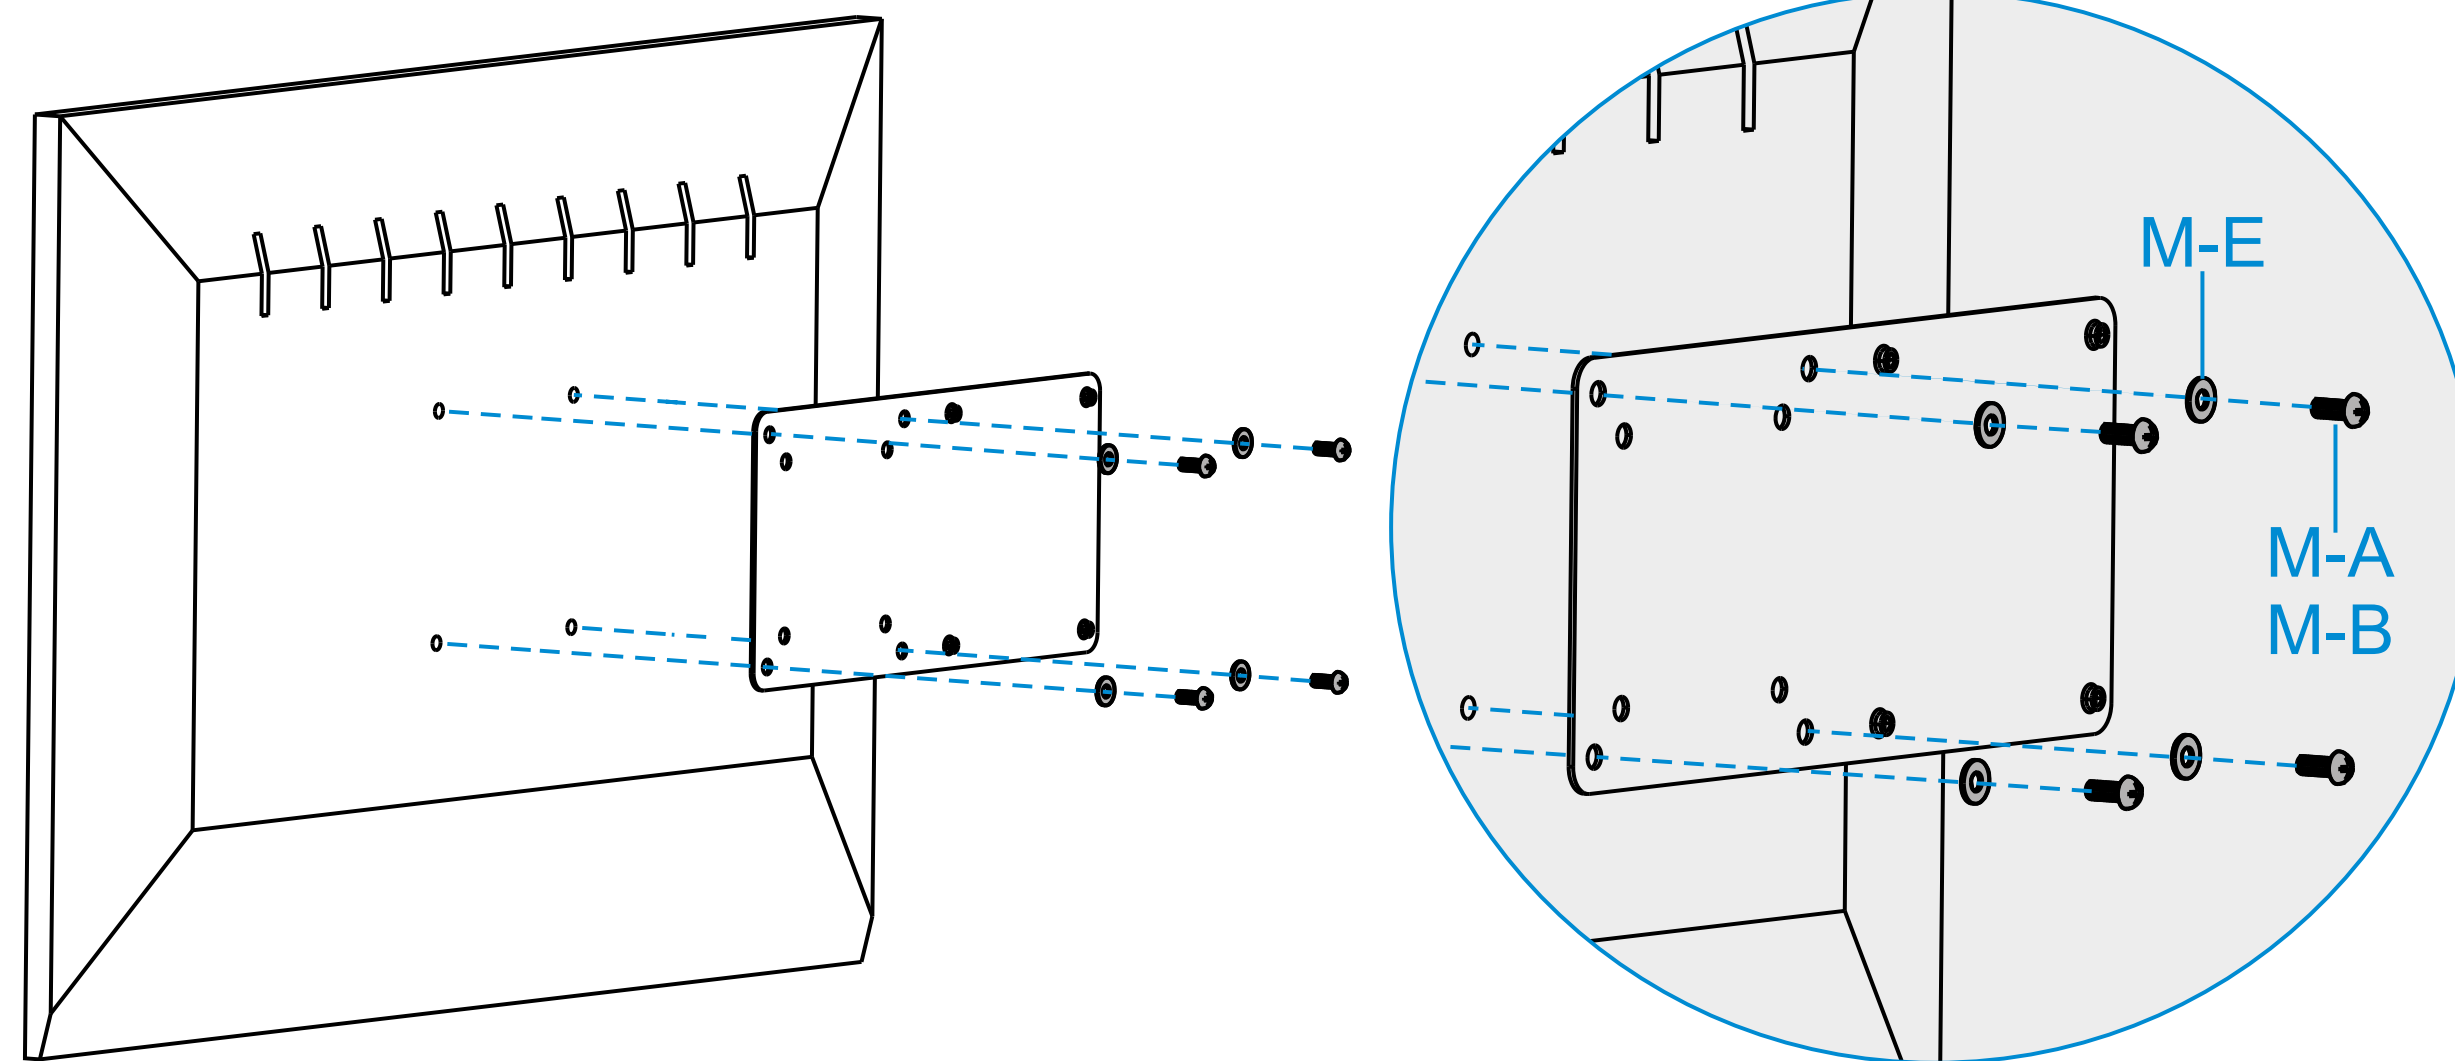

Instalación

1a