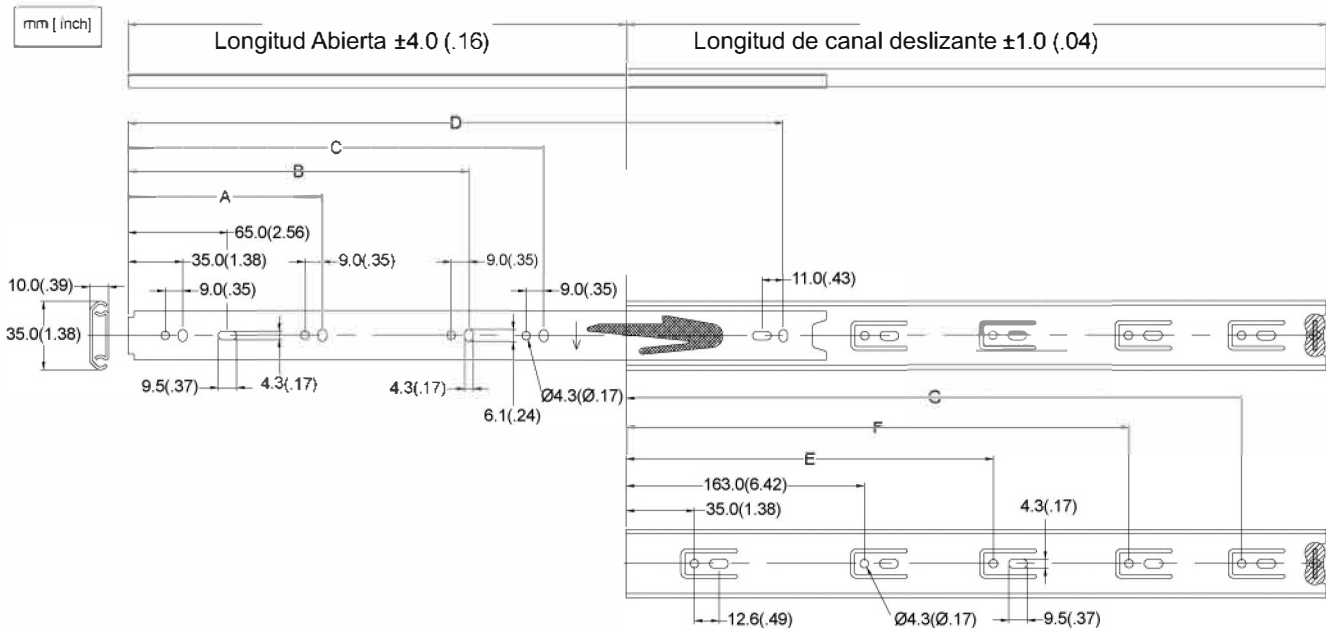

Especificación	Longitud	300mm to 650mm [12" to 26"]
	Espacio de construcción	10mm (+0.5mm-0mm)
	Altura	35mm(1.38")
	Forma de abrir	3/4A bierta
	Forma de instalar	Lado de cajón
	Forma separada	Cremallera desmontable
	Superficie	Galvanizado o Negro
	Material	Hoja de acero laminado en frío
Ámbito de aplicación		Cajón de madera y escritorio de ordenador

unit : mm (inch)

Referencia	Longitud de canal deslizante	Longitud Abierta	Carga Kg [Lbs] / pair	Tamaño del agujero						
				A	B	C	D	E	F	G
RZ061	300.0(11.81)	200.0(7.87)	25.0(55.0)	131.0(5.16)	277.0(10.91)	—	—	258.0(10.20)	—	—
RZ062	350.0(13.78)	250.0(9.84)	25.0(55.0)	131.0(5.16)	327.0(12.87)	—	—	291.0(11.46)	—	—
RZ063	400.0(15.75)	300.0(11.81)	22.0(50.0)	131.0(5.16)	227.0(8.94)	377.0(14.84)	—	259.0(10.20)	327.0(12.87)	—
RZ064	450.0(17.72)	350.0(13.78)	22.0(50.0)	131.0(5.16)	291.0(11.46)	427.0(16.81)	—	259.0(10.20)	387.0(15.24)	—
RZ065	500.0(19.69)	380.0(14.96)	22.0(50.0)	131.0(5.16)	259.0(10.20)	323.0(12.72)	477.0(18.78)	259.0(10.20)	419.0(16.50)	—
RZ066	550.0(21.65)	420.0(16.54)	20.0(45.0)	131.0(5.16)	258.0(10.20)	355.0(13.98)	527.0(20.75)	258.0(10.20)	355.0(13.98)	483.0(19.02)
RZ067	600.0(23.62)	445.0(17.52)	18.0(40.0)	131.0(5.16)	259.0(10.20)	355.0(13.98)	577.0(22.72)	259.0(10.20)	387.0(15.24)	515.0(20.28)
RZ068	650.0(25.59)	475.0(18.70)	18.0(40.0)	131.0(5.16)	259.0(10.20)	355.0(13.98)	627.0(24.69)	259.0(10.20)	387.0(15.24)	579.0(22.80)