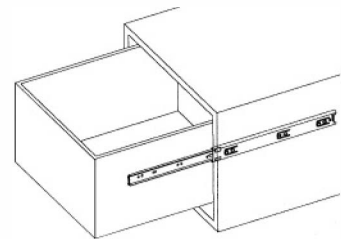

Especificación	Longitud	300mm to 650mm [12" to 26"]
	Espacio de construcción	10mm (+0.5mm-0mm)
	Altura	35mm(1.38")
	Forma de abrir	3/4A bierta
	Forma de instalar	Lado de cajón
	Forma separada	Cremallera desmontable
	Superficie	Galvanizado o Negro
	Material	Hoja de acero laminado en frío
Ámbito de aplicación		Cajón de madera y escritorio de ordenador

unit : mm (inch)

Referencia	Longitud de canal deslizante	Longitud Abierta	Carga Kg [Lbs] / pair	Tamaño del agujero						
				A	B	C	D	E	F	G
RZ061	300.0(11.81)	200.0(7.87)	25.0(55.0)	131.0(5.16)	277.0(10.91)	—	—	258.0(10.20)	—	—
RZ062	350.0(13.78)	250.0(9.84)	25.0(55.0)	131.0(5.16)	327.0(12.87)	—	—	291.0(11.46)	—	—
RZ063	400.0(15.75)	300.0(11.81)	22.0(50.0)	131.0(5.16)	227.0(8.94)	377.0(14.84)	—	259.0(10.20)	327.0(12.87)	—
RZ064	450.0(17.72)	350.0(13.78)	22.0(50.0)	131.0(5.16)	291.0(11.46)	427.0(16.81)	—	259.0(10.20)	387.0(15.24)	—
RZ065	500.0(19.69)	380.0(14.96)	22.0(50.0)	131.0(5.16)	259.0(10.20)	323.0(12.72)	477.0(18.78)	259.0(10.20)	419.0(16.50)	—
RZ066	550.0(21.65)	420.0(16.54)	20.0(45.0)	131.0(5.16)	258.0(10.20)	355.0(13.98)	527.0(20.75)	258.0(10.20)	355.0(13.98)	483.0(19.02)
RZ067	600.0(23.62)	445.0(17.52)	18.0(40.0)	131.0(5.16)	259.0(10.20)	355.0(13.98)	577.0(22.72)	259.0(10.20)	387.0(15.24)	515.0(20.28)
RZ068	650.0(25.59)	475.0(18.70)	18.0(40.0)	131.0(5.16)	259.0(10.20)	355.0(13.98)	627.0(24.69)	259.0(10.20)	387.0(15.24)	579.0(22.80)