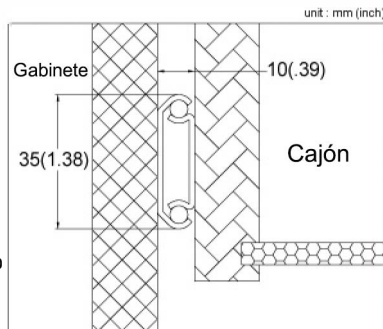

Especificación	Longitud	300mm to 650mm [12" to 26"]
	Espacio de construcción	10mm (+0.5mm-0mm)
	Altura	35mm(1.38")
	Forma de abrir	3/4A bierta
	Forma de instalar	Lado de cajón
	Forma separada	Cremallera desmontable
	Superficie	Galvanizado o Negro
	Material	Hoja de acero laminado en frío
Ámbito de aplicación		Cajón de madera y escritorio de ordenador

unit : mm (inch)

Referencia	Longitud de canal deslizante	Longitud Abierta	Carga Kg [Lbs] / pair	Tamaño del agujero						
				A	B	C	D	E	F	G
RZ061	300.0(11.81)	200.0(7.87)	25.0(55.0)	131.0(5.16)	277.0(10.91)	—	—	258.0(10.20)	—	—
RZ062	350.0(13.78)	250.0(9.84)	25.0(55.0)	131.0(5.16)	327.0(12.87)	—	—	291.0(11.46)	—	—
RZ063	400.0(15.75)	300.0(11.81)	22.0(50.0)	131.0(5.16)	227.0(8.94)	377.0(14.84)	—	259.0(10.20)	327.0(12.87)	—
RZ064	450.0(17.72)	350.0(13.78)	22.0(50.0)	131.0(5.16)	291.0(11.46)	427.0(16.81)	—	259.0(10.20)	387.0(15.24)	—
RZ065	500.0(19.69)	380.0(14.96)	22.0(50.0)	131.0(5.16)	259.0(10.20)	323.0(12.72)	477.0(18.78)	259.0(10.20)	419.0(16.50)	—
RZ066	550.0(21.65)	420.0(16.54)	20.0(45.0)	131.0(5.16)	258.0(10.20)	355.0(13.98)	527.0(20.75)	258.0(10.20)	355.0(13.98)	483.0(19.02)
RZ067	600.0(23.62)	445.0(17.52)	18.0(40.0)	131.0(5.16)	259.0(10.20)	355.0(13.98)	577.0(22.72)	259.0(10.20)	387.0(15.24)	515.0(20.28)
RZ068	650.0(25.59)	475.0(18.70)	18.0(40.0)	131.0(5.16)	259.0(10.20)	355.0(13.98)	627.0(24.69)	259.0(10.20)	387.0(15.24)	579.0(22.80)