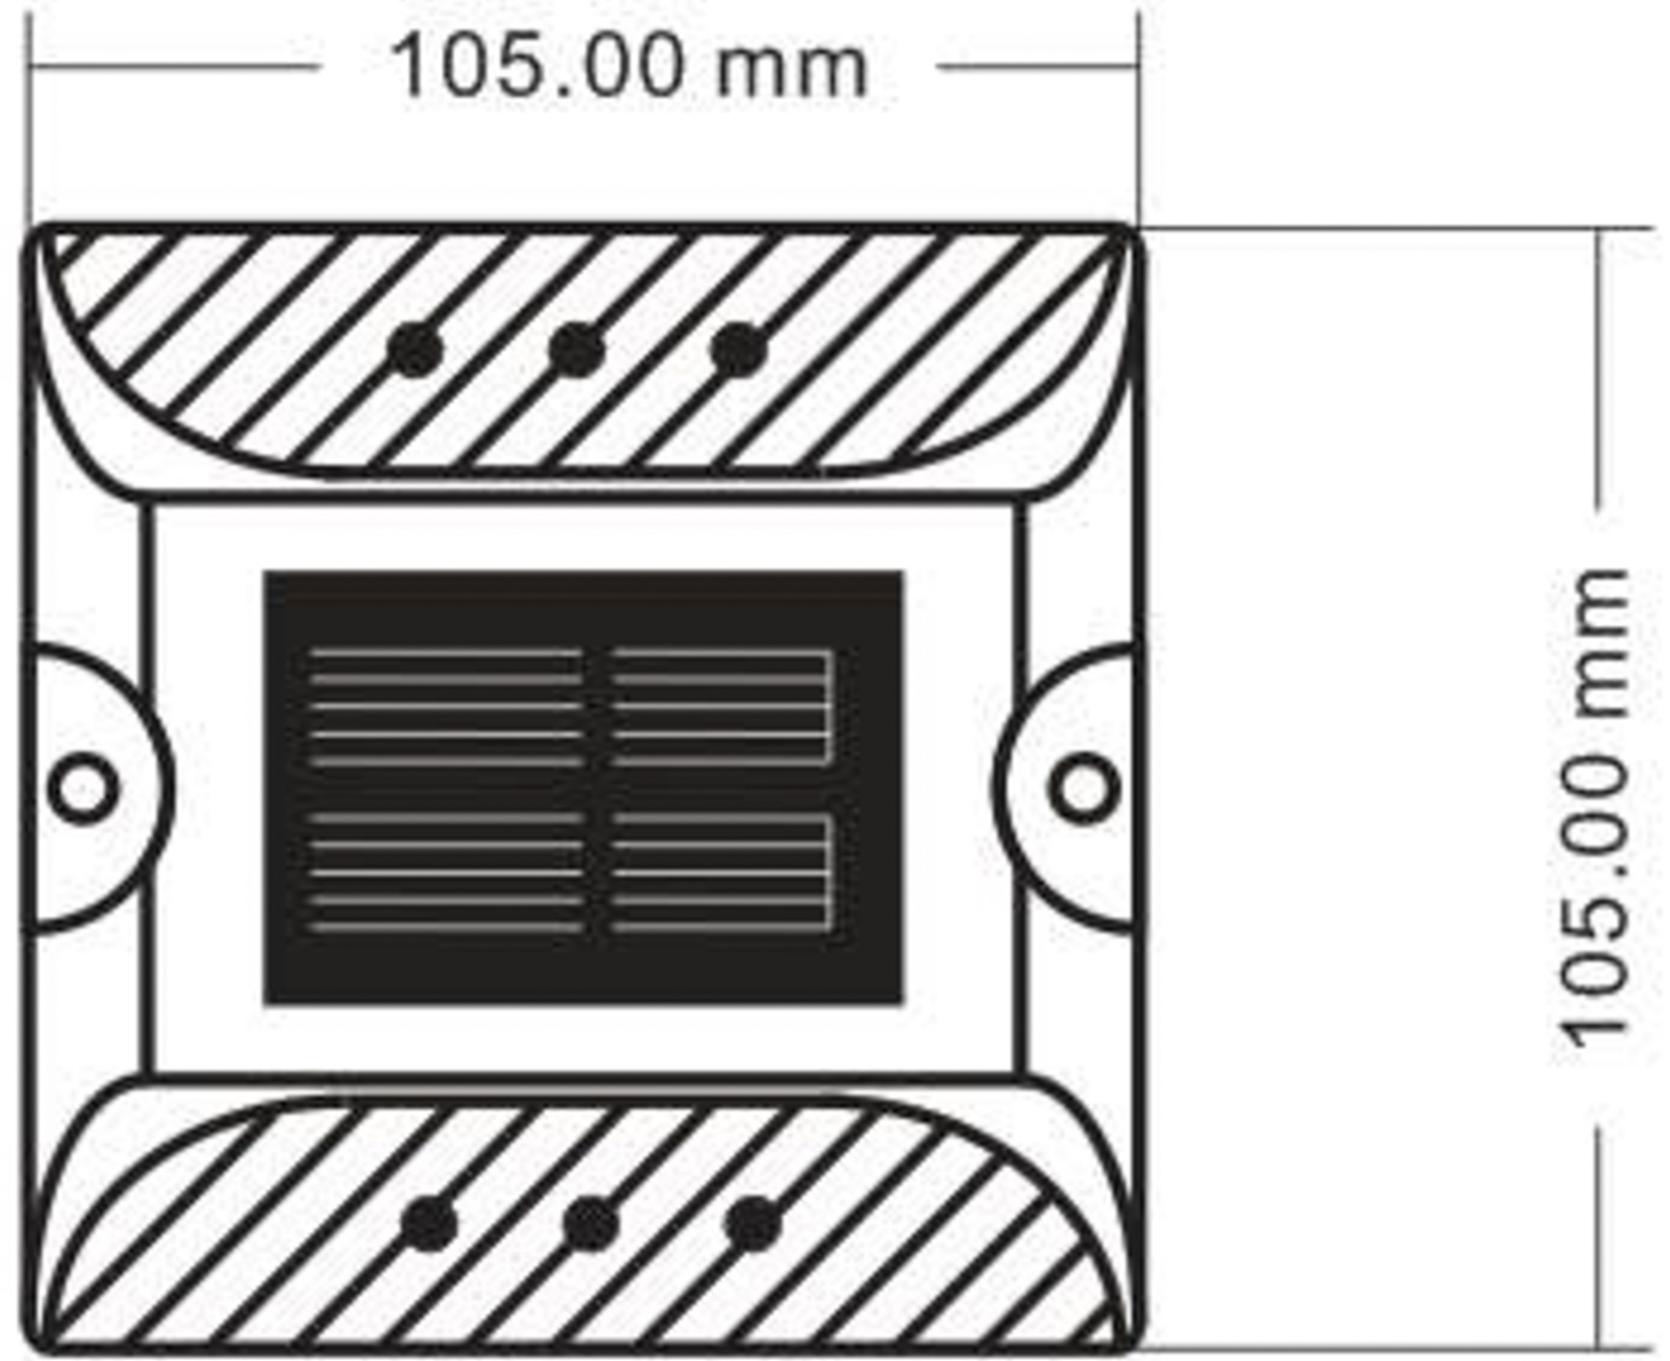

**CABLEMATIC**

23.00 mm

105.00 mm

105.00 mm