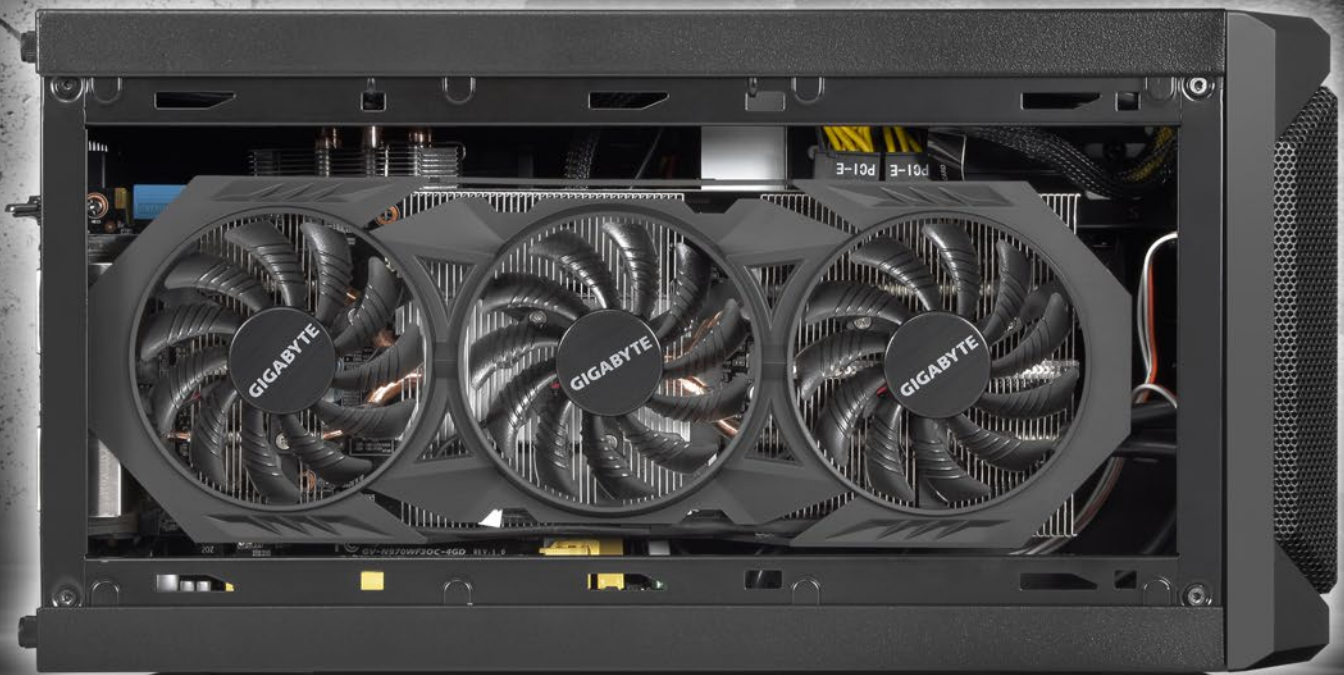

Sharkoon

RB ONE

MINI - ITX PC CASE

Mini-ITX

2x USB 3,0
2x USB 2,0

Soporta tarjetas
gráficas de
doble ranura

120 mm
ventilador

Información básica

- Factor de forma: Mini-ITX
- Ranuras de expansión: 2
- Dimensiones (L x An x Al): 36,8 x 22,5 x 18,0 cm
- Peso: 3,0 kg

Bahías

- 3,5" or 2,5": 2
- 2,5"*: 1

I/O

- USB 3,0 (frontal): 2
- USB 2,0 (frontal): 2
- Audio (frontal): 2

22,5 cm

Tarjetas gráficas de hasta 31,5 cm

Cubierta de rejilla frontal para entrada de aire optimizado

Posible operatividad tanto en horizontal como en vertical
Gracias a la inteligente disposición de controles y puertos, la caja se puede usar en ambos horizontal y vertical