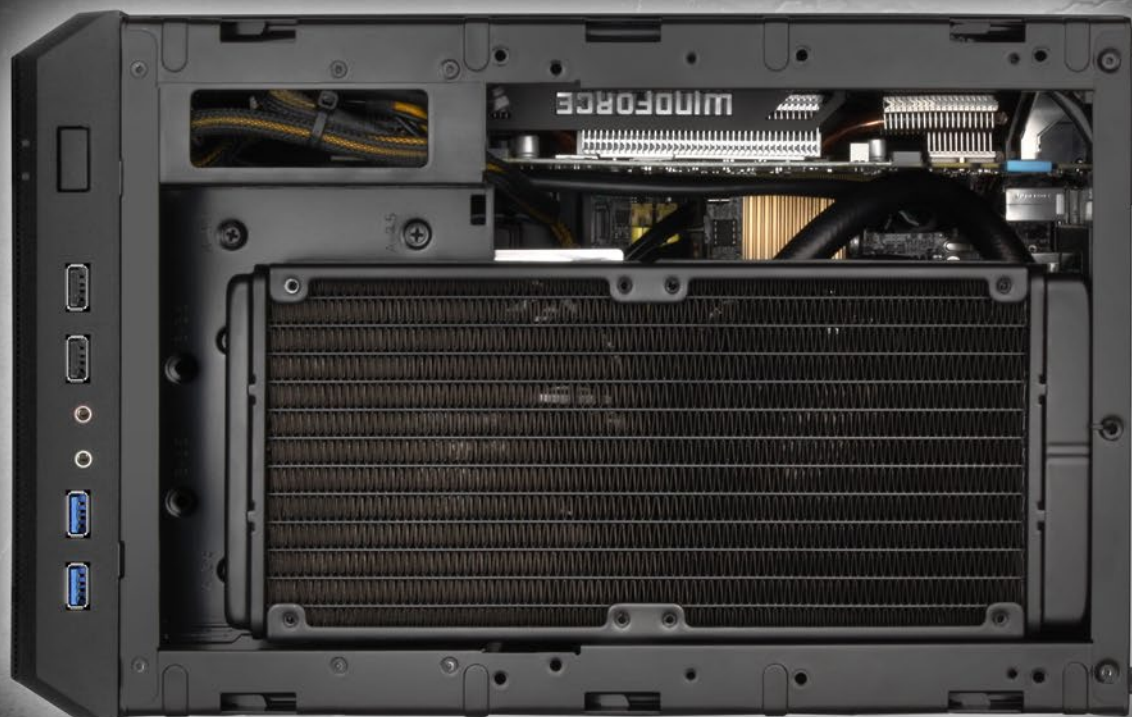

Unidad de embalaje: 1
Dimensiones: (L x An x Al) 41,8 x 27,2 x 24,0 cm
Peso: 3,61 kg
Núm. de arancel aduanero: 84733080
País de origen: China

www.sharkoon.com/es