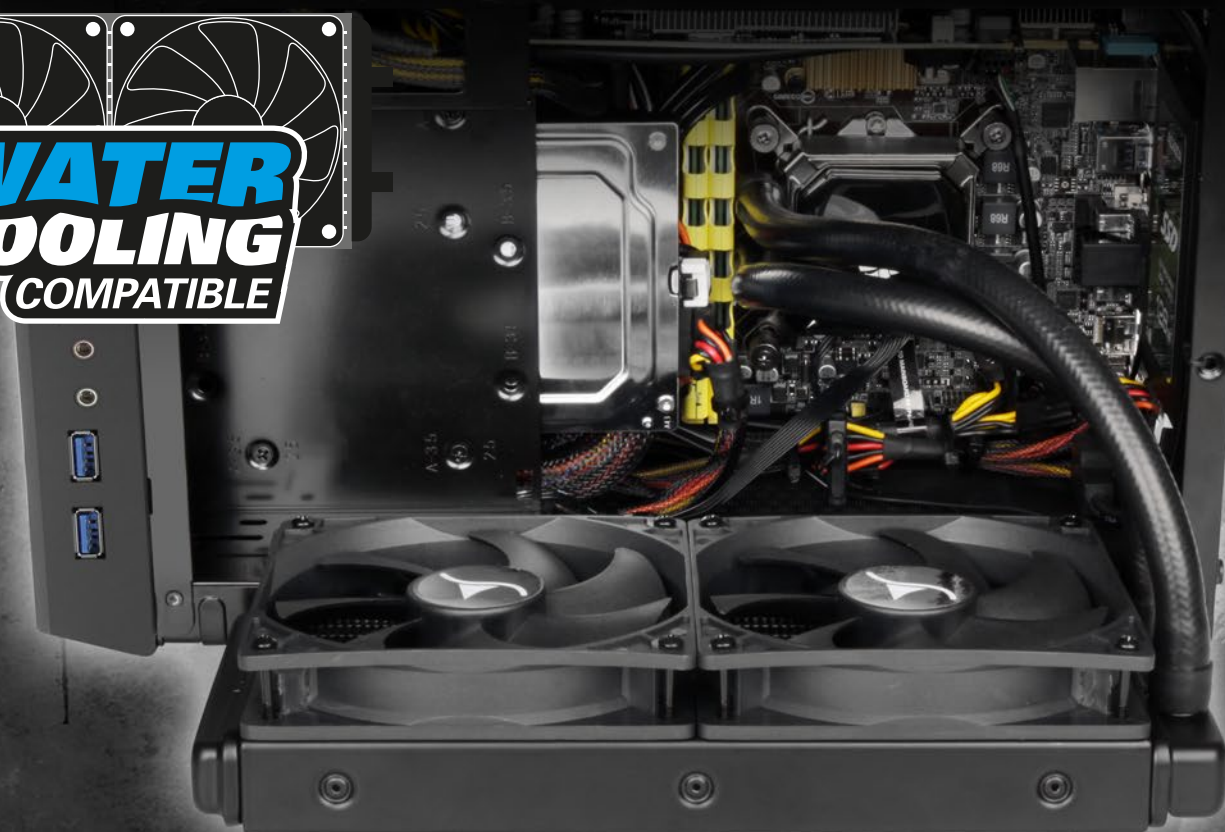

Para una opcional refrigeración por agua del sistema, en la parte superior hay espacio para un radiador de 240 mm.