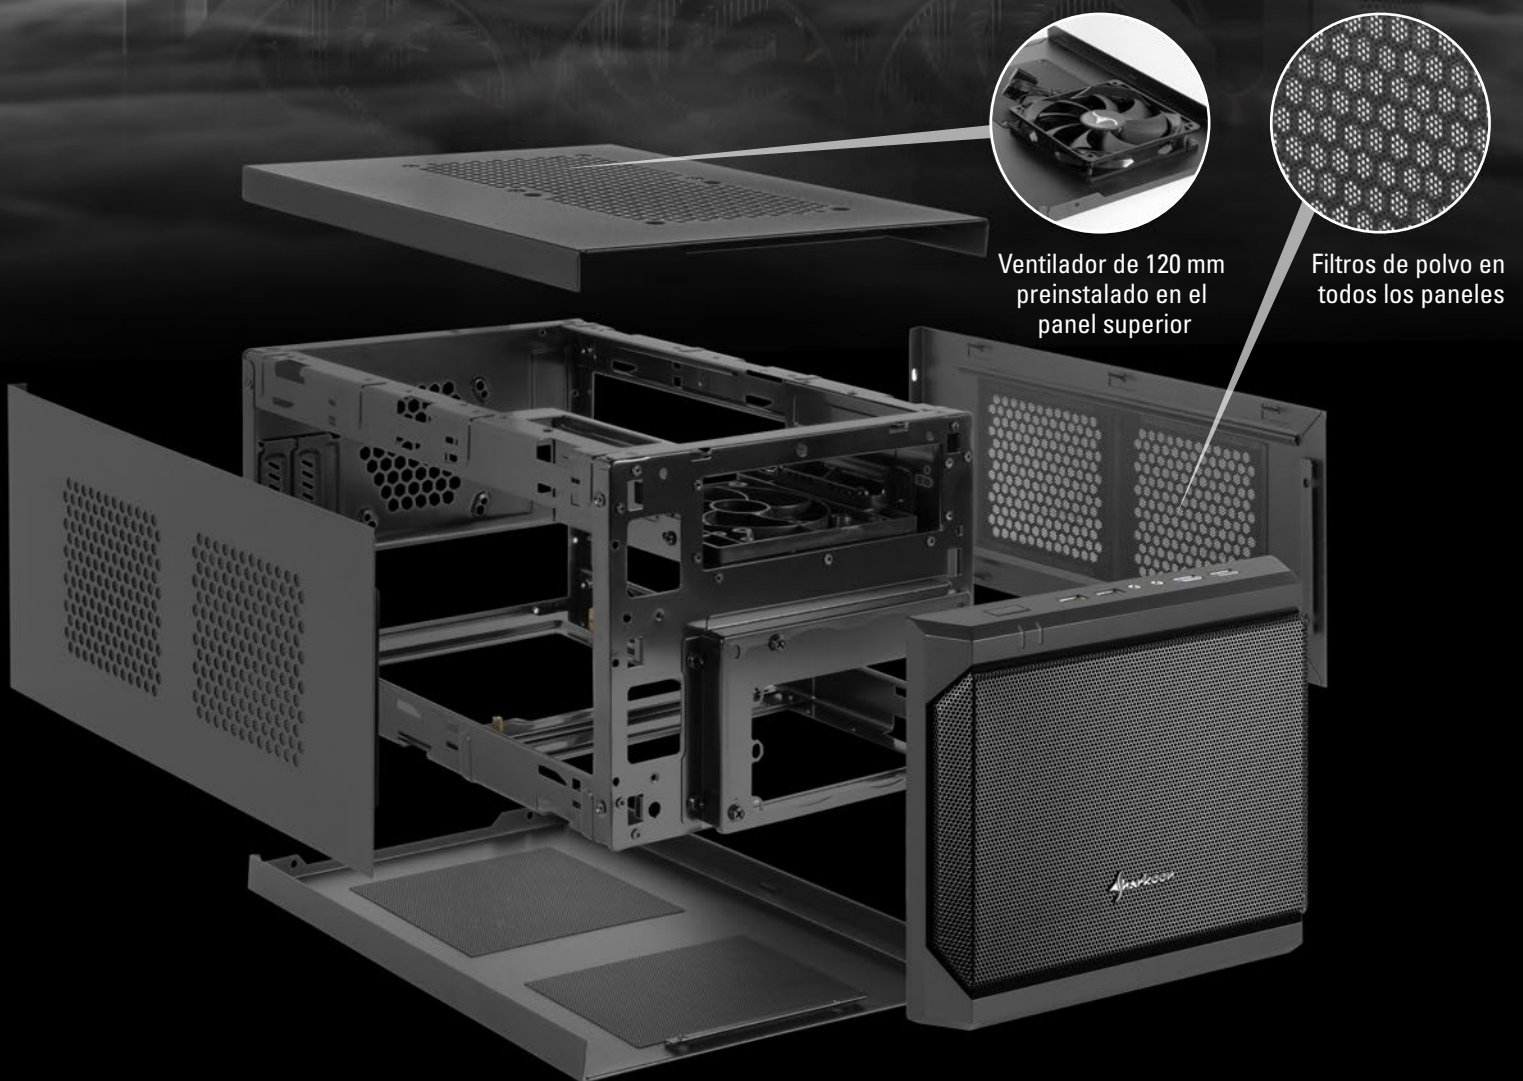

Sharkoon

RB ONE

MINI - ITX PC CASE

Mini-ITX

2x USB 3,0
2x USB 2,0

Soporta tarjetas
gráficas de
doble ranura

120 mm
ventilador

Información básica

- Factor de forma: Mini-ITX
- Ranuras de expansión: 2
- Dimensiones (L x An x Al): 36,8 x 22,5 x 18,0 cm
- Peso: 3,0 kg

Bahías

- 3,5" or 2,5": 2
- 2,5"*: 1

I/O

- USB 3,0 (frontal): 2
- USB 2,0 (frontal): 2
- Audio (frontal): 2

22,5 cm

Tarjetas gráficas de hasta 31,5 cm

Cubierta de rejilla frontal para entrada de aire optimizado

Posible operatividad tanto en horizontal como en vertical
Gracias a la inteligente disposición de controles y puertos, la caja se puede usar en ambos horizontal y vertical

◀ ¡Tarjetas gráficas de hasta 31,5 cm! ▶

Ventilador de 120 mm
preinstalado en el
panel superior

Filtros de polvo en
todos los paneles

Cómodas opciones de montaje a través de los paneles laterales completamente extraíbles