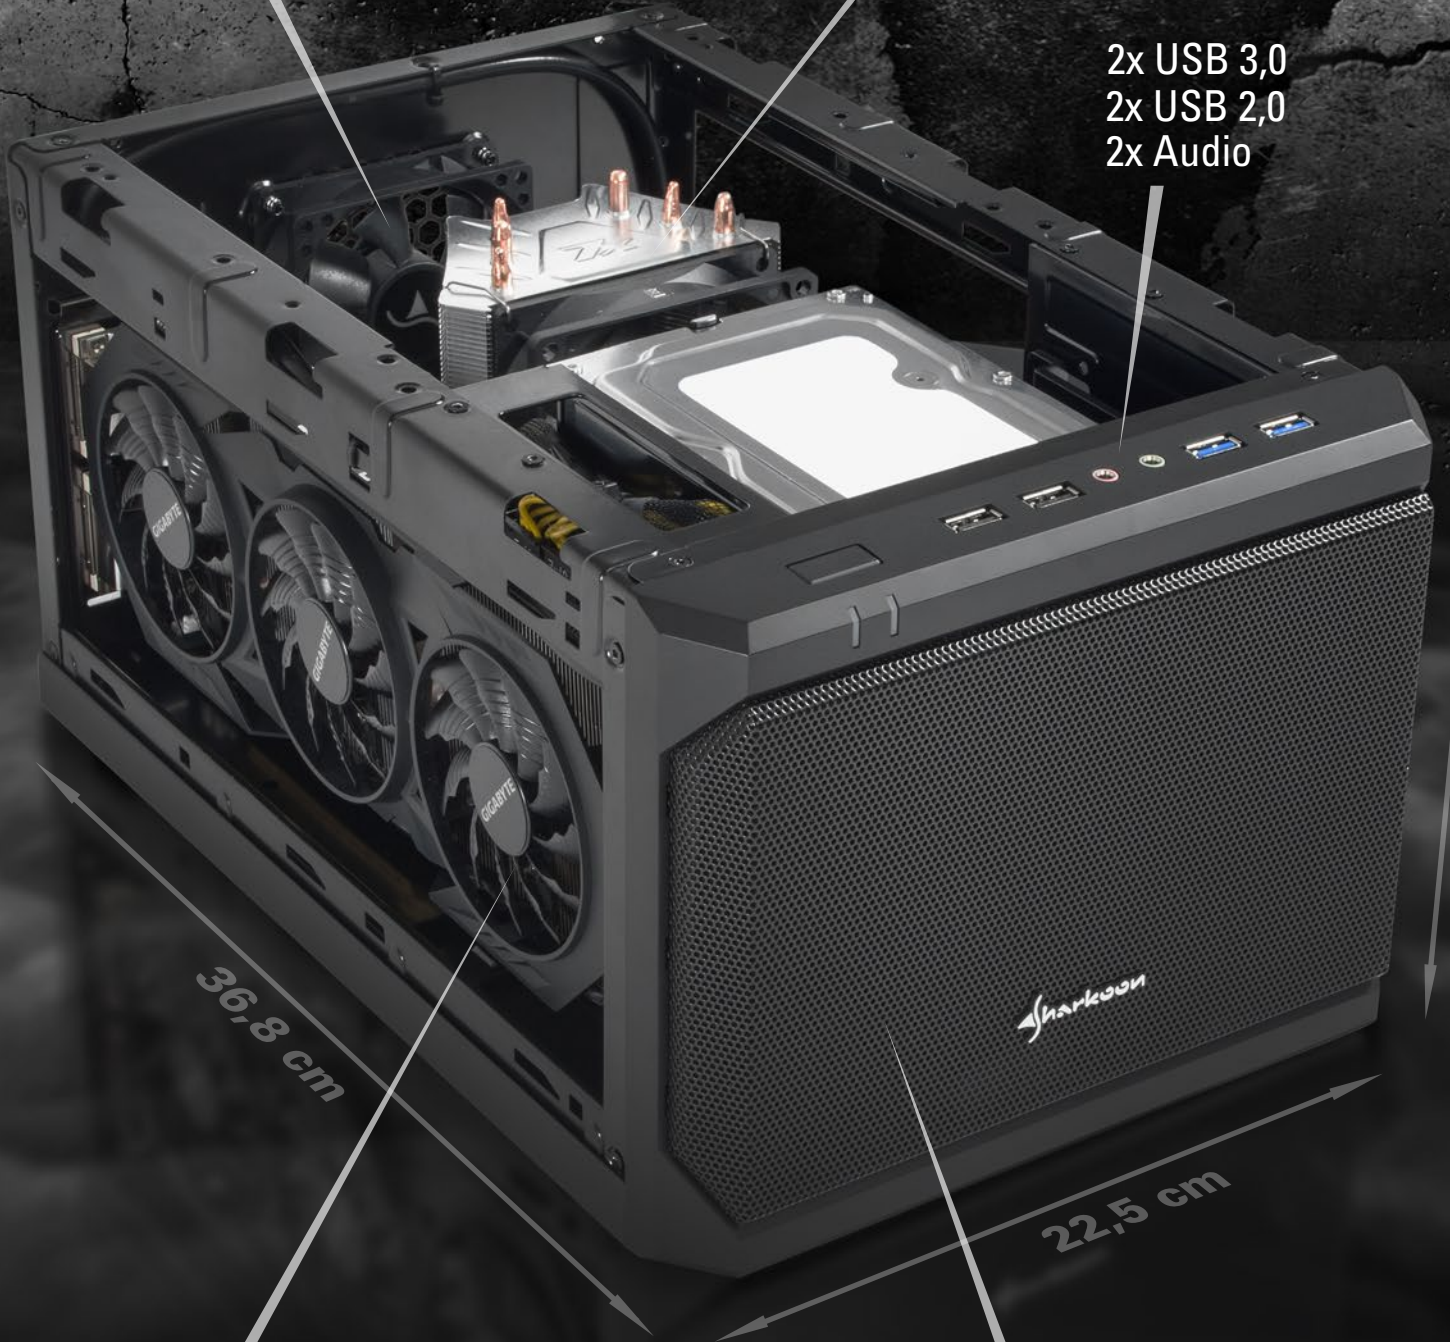

Sharkoon

RB ONE

MINI - ITX PC CASE

Mini-ITX

2x USB 3,0
2x USB 2,0

Soporta tarjetas
gráficas de
doble ranura

120 mm
ventilador

Información básica

- Factor de forma: Mini-ITX
- Ranuras de expansión: 2
- Dimensiones (L x An x Al): 36,8 x 22,5 x 18,0 cm
- Peso: 3,0 kg

Bahías

- 3,5" or 2,5": 2
- 2,5"*: 1

I/O

- USB 3,0 (frontal): 2
- USB 2,0 (frontal): 2
- Audio (frontal): 2

Nota:

* opcional, en vez de un ventilador de 80 mm

MEJORES PRESTACIONES

Espacio para un ventilador de 80 mm o un SSD 2,5"

Refrigeradores CPU de hasta 15 cm de altura

2x USB 3,0
2x USB 2,0
2x Audio

36,8 cm

18,0 cm

22,5 cm

Tarjetas gráficas de hasta 31,5 cm

Cubierta de rejilla frontal para entrada de aire optimizado

Posible operatividad tanto en horizontal como en vertical
Gracias a la inteligente disposición de controles y puertos, la caja se puede usar en ambos horizontal y vertical